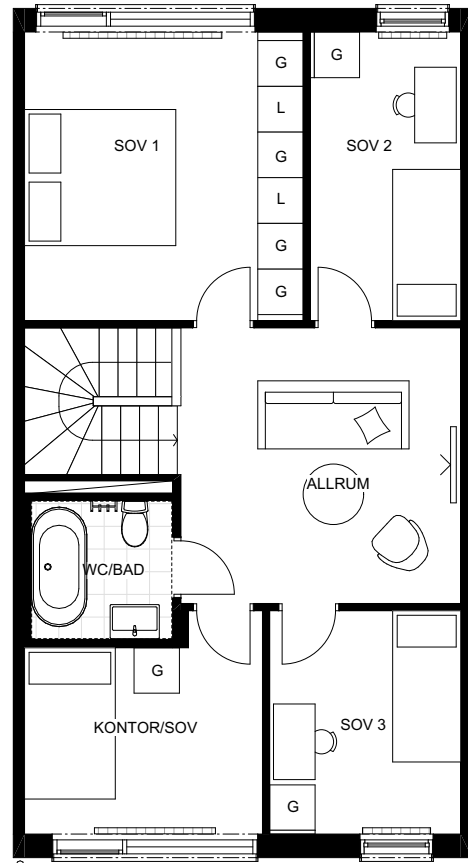

5 ROK
120 m²
ca 5 m² frd

Slottsparken

Aros Bostad

Entréplan

Övre plan

Skala 1:100

0 1 2 3 4 5m

DM	DISKMASKIN		INDUKTIONSHÄLL	TT	TORKTUMLARE
F	FRYS	K	KYL	TM	TVÄTTMASKIN
FVP	FRÄNLUFTVÄRMEPUMP	L	LINNESKÅP		ÖVERSKÅP KÖK/TVÄTT
G	GARDEROB		RADIATOR		HANDDUKSTORK
	HATTHYLLA		SCHAKT		
U/M	HÖGSKÅP MED UGN OCH MICRO		SPALJÉ/AVSKILJARE HALL		

Rumshöjd är ca 2.5 m där inget annat anges.
Bröstninghöjd på fönster är ca 0.6 m.
Inspektionslucka redovisas ej på denna handling.

Rätt till ändringar förbehålles. Ytangelser är cirka.
Bofakta gäller före materialbeskrivning