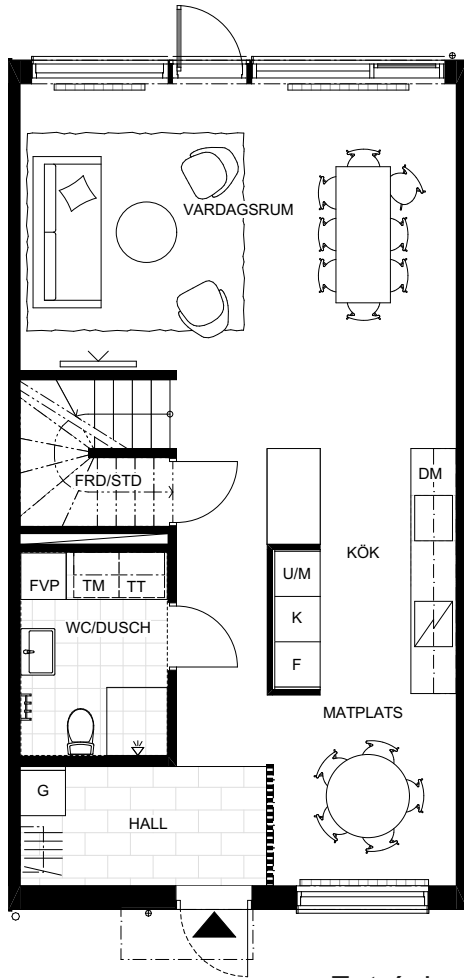

5 ROK
120 m²
ca 5 m² frd

Slottsparken

Aros Bostad

Entréplan

Övre plan

Skala 1:100

0 1 2 3 4 5m

DM	DISKMASKIN		INDUKTIONSHÄLL	TT	TORKTUMLARE
F	FRYS	K	KYL	TM	TVÄTTMASKIN
FVP	FRÄNLUFTVÄRMEPUMP	L	LINNESKÅP		ÖVERSKÅP KÖK/TVÄTT
G	GARDEROB		RADIATOR		HANDDUKSTORK
	HATTHYLLA		SCHAKT		
U/M	HÖGSKÅP MED UGN OCH MICRO		SPALJÉ/AVSKILJARE HALL		

Rumshöjd är ca 2.5 m där inget annat anges.
Bröstninghöjd på fönster är ca 0.6 m.
Inspektionslucka redovisas ej på denna handling.

Rätt till ändringar förbehålles. Ytangelser är cirka.
Bofakta gäller före materialbeskrivning