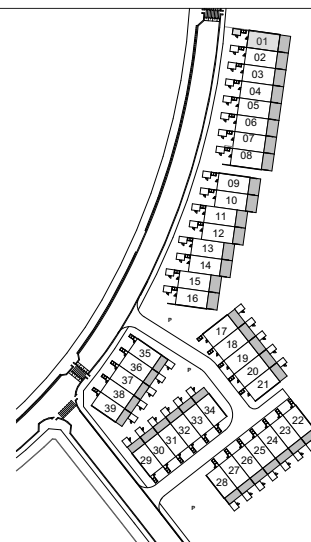

5 ROK
120 m²
ca 5 m² frd

Slottsparken

Aros Bostad

Entréplan

Övre plan

Skala 1:100

0 1 2 3 4 5m

DM	DISKMASKIN		INDUKTIONSHÄLL	TT	TORKTUMLARE
F	FRYS	K	KYL	TM	TVÄTTMASKIN
FVP	FRÄNLUFTVÄRMEPUMP	L	LINNESKÅP		ÖVERSKÅP KÖK/TVÄTT
G	GARDEROB		RADIATOR		HANDDUKSTORK
	HATTHYLLA		SCHAKT		
U/M	HÖGSKÅP MED UGN OCH MICRO		SPALJÉ/AVSKILJARE HALL		

Rumshöjd är ca 2.5 m där inget annat anges.
Bröstninghöjd på fönster är ca 0.6 m.
Inspektionslucka redovisas ej på denna handling.

Rätt till ändringar förbehålles. Ytangelser är cirka.
Bofakta gäller före materialbeskrivning