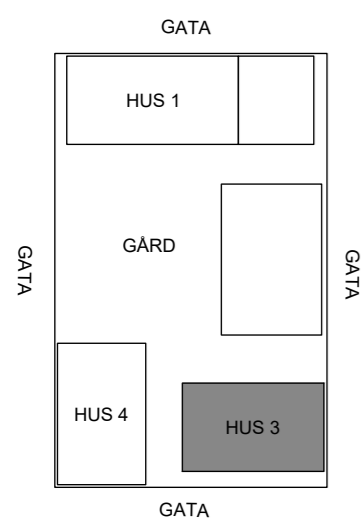

Våning 1-6

Fransyskan

SKALA 1:100 Andreas Martin-Löf Arkitekter/

LÄGENHET
13-1701
4 RoK
ca 90 kvm

LÄGENHET
13-1702
4 RoK
ca 90 kvm

SKALA 1:100 Andreas Martin-Löf Arkitekter /