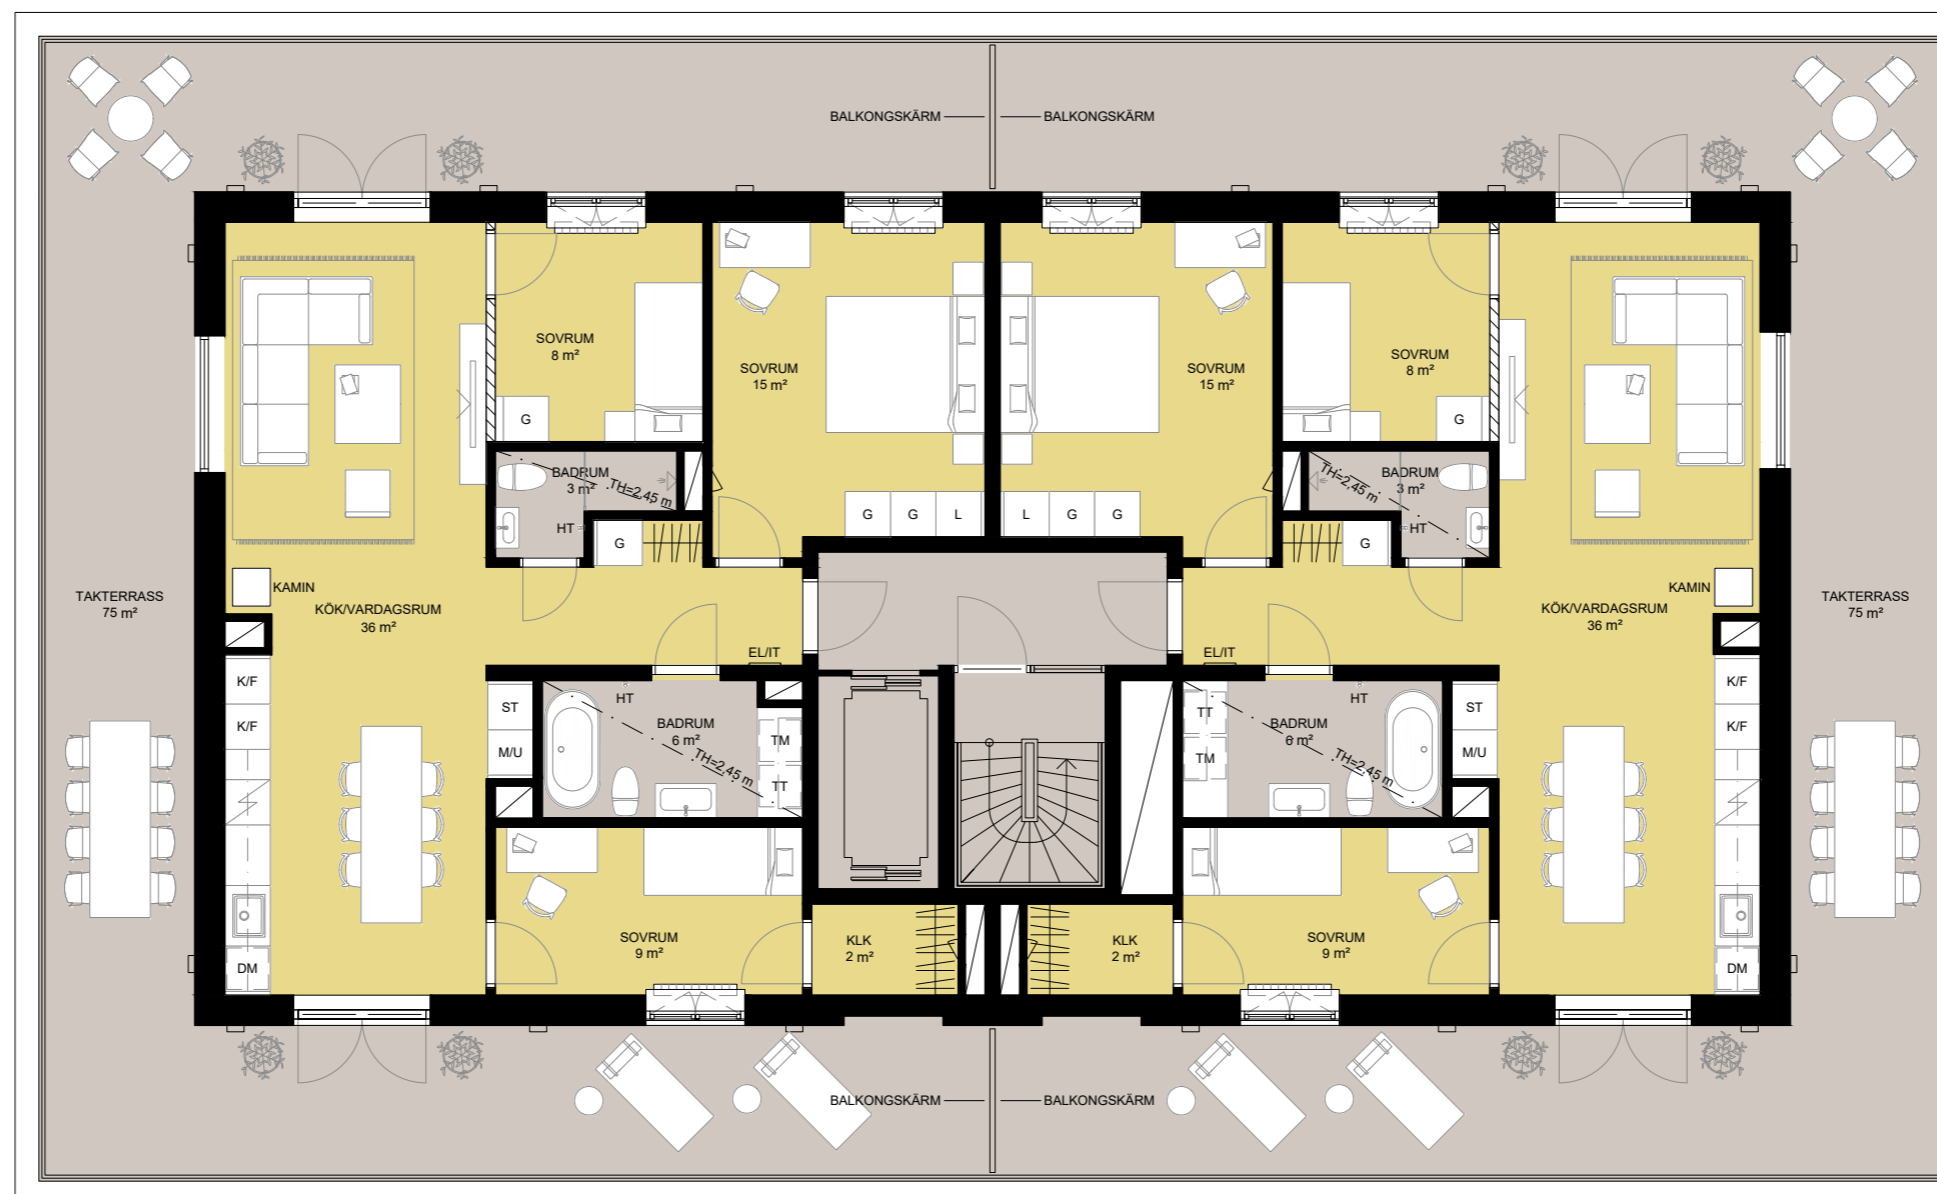

Våning 1-6

Fransyskan

SKALA 1:100 Andreas Martin-Löf Arkitekter/

LÄGENHET
13-1701
4 RoK
ca 90 kvm

LÄGENHET
13-1702
4 RoK
ca 90 kvm

SKALA 1:100 Andreas Martin-Löf Arkitekter /