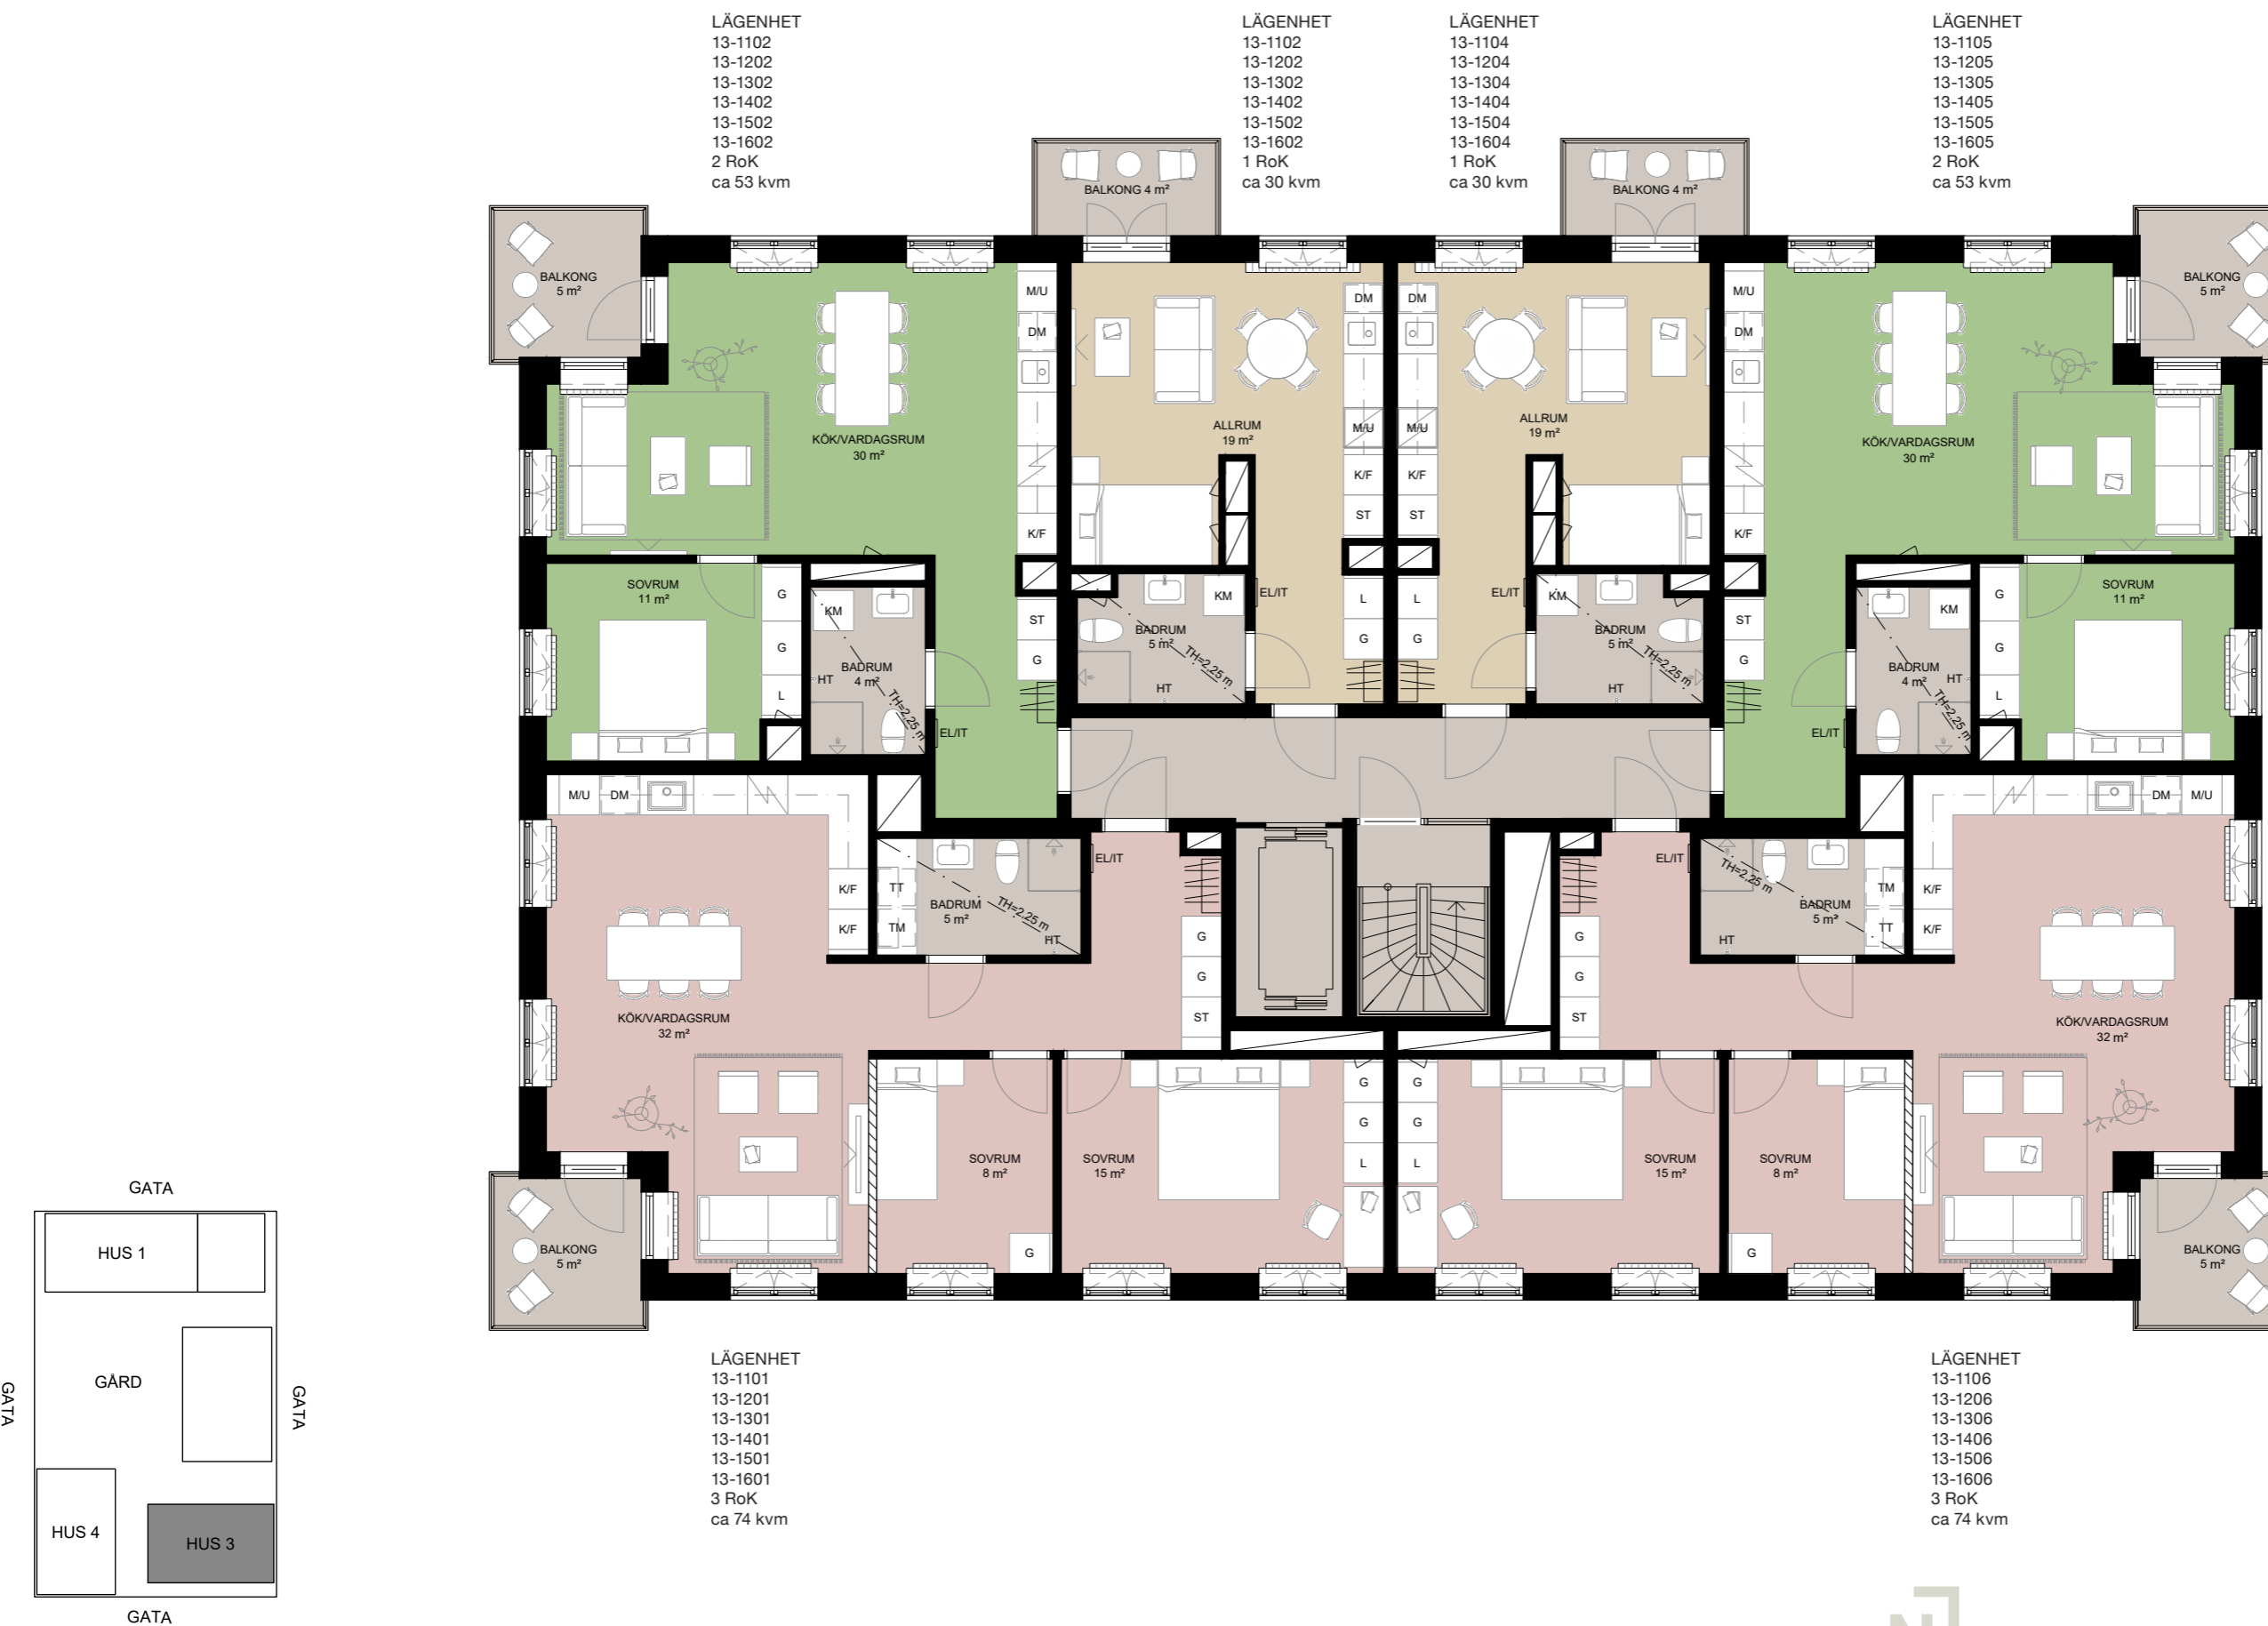

Våning 1-6

Fransyskan

SKALA 1:100 Andreas Martin-Löf Arkitekter/

LÄGENHET
13-1701
4 RoK
ca 90 kvm

LÄGENHET
13-1702
4 RoK
ca 90 kvm

SKALA 1:100 Andreas Martin-Löf Arkitekter /