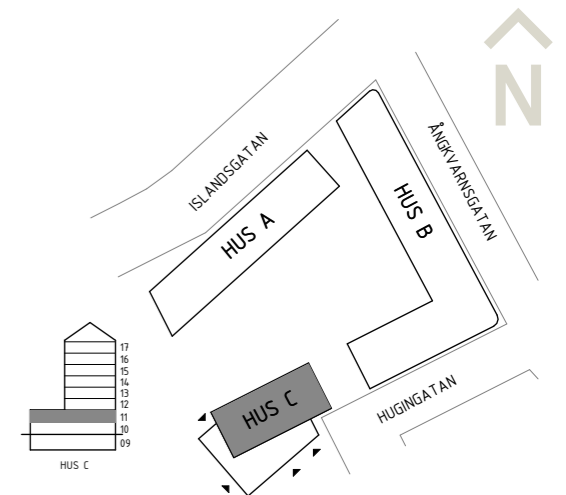

# Entréplan

Havrepiren

1 ROK - 27 kvm  
31-1001

1 ROK - 27 kvm  
31-1002

1 ROK - 32 kvm  
31-1003

1 ROK

SKALA 1:100

white

# Våning 1

Havrepiren

1 ROK - 27 kvm  
31-1106

1 ROK - 27 kvm  
31-1107

1 ROK - 27 kvm  
31-1108

1 ROK - 27 kvm  
31-1109

3 ROK - 65 kvm  
31-1110

2 ROK - 58 kvm  
31-1105

1 ROK - 35 kvm  
31-1104

1 ROK - 35 kvm  
31-1101

2 ROK - 68 kvm  
31-1102

4 ROK - 87 kvm  
31-1103

0 1 2 3 4 5 SKALA 1:100

white

# Våning 2

Havrepiren

1 ROK - 27 kvm  
31-1203

1 ROK - 27 kvm  
31-1204

1 ROK - 27 kvm  
31-1205

4 ROK - 90 kvm  
31-1202

4 ROK - 75 kvm  
31-1206

3 ROK - 55 kvm  
31-1201