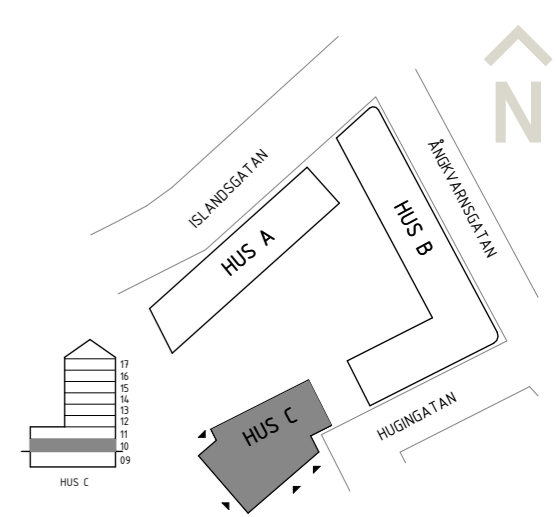

# Entréplan

Havrepiren

1 ROK - 27 kvm  
31-1001

1 ROK - 27 kvm  
31-1002

1 ROK - 32 kvm  
31-1003

1 ROK

SKALA 1:100

white

# Våning 1

Havrepiren

1 ROK - 27 kvm  
31-1106

1 ROK - 27 kvm  
31-1107

1 ROK - 27 kvm  
31-1108

1 ROK - 27 kvm  
31-1109

3 ROK - 65 kvm  
31-1110

2 ROK - 58 kvm  
31-1105

1 ROK - 35 kvm  
31-1104

1 ROK - 35 kvm  
31-1101

2 ROK - 68 kvm  
31-1102

4 ROK - 87 kvm  
31-1103

0 1 2 3 4 5 SKALA 1:100

white

0 1 2 3 4 5 SKALA 1:100

white