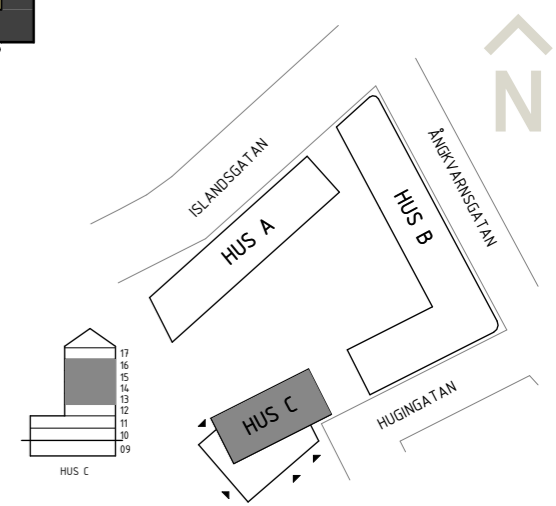

Våning 3-6

Havrepiren

white