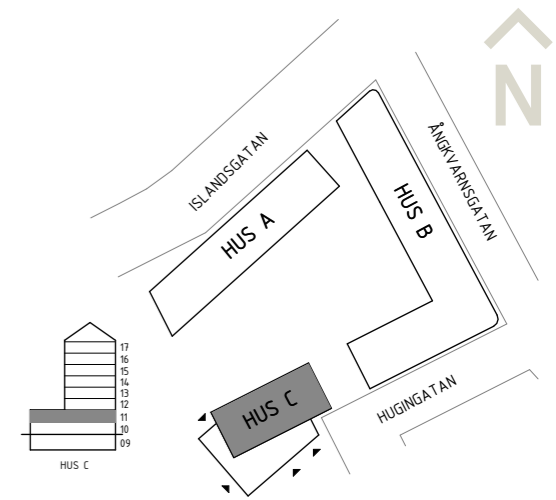

# Våning 1

Havrepiren

1 ROK - 30 kvm  
31-1106

1 ROK - 27 kvm  
31-1107

1 ROK - 27 kvm  
31-1108

1 ROK - 27 kvm  
31-1109

3 ROK - 66 kvm  
31-1110

2 ROK - 58 kvm  
31-1105

1 ROK - 35 kvm  
31-1104

1 ROK - 35 kvm  
31-1101

2 ROK - 68 kvm  
31-1102

4 ROK - 87 kvm  
31-1103

0 1 2 3 4 5 SKALA 1:100

white