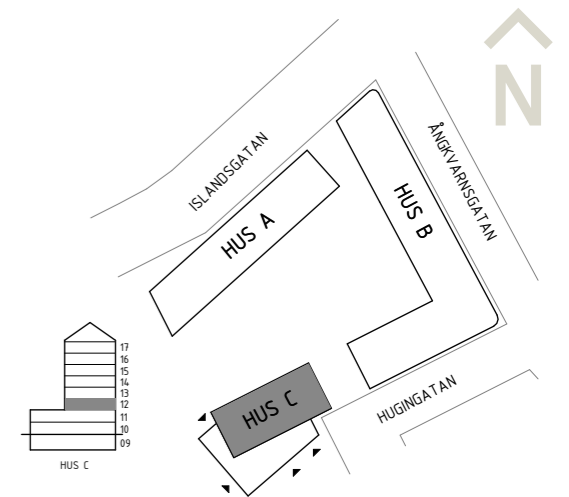

# Våning 2

Havrepiren

1 ROK - 27 kvm  
31-1203

1 ROK - 27 kvm  
31-1204

1 ROK - 27 kvm  
31-1205

4 ROK - 91 kvm  
31-1202

4 ROK - 75 kvm  
31-1206

3 ROK - 55 kvm  
31-1201

0 1 2 3 4 5 SKALA 1:100

white