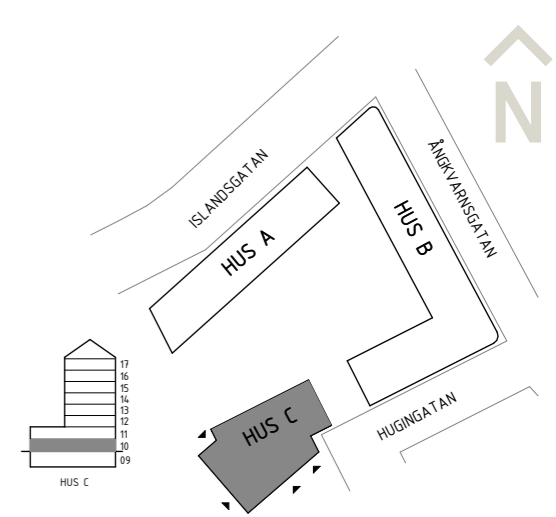

# Situationsplan Skeppskajen

# Områdeskarta Havrepiren

Uppsala / Skeppskajen

# Entréplan

Havrepiren

1 ROK - 27 kvm  
31-1001

1 ROK - 27 kvm  
31-1002

1 ROK - 32 kvm  
31-1003

1 ROK

0 1 2 3 4 5 SKALA 1:100

white

# Våning 1

Havrepiren

1 ROK - 30 kvm  
31-1106

1 ROK - 27 kvm  
31-1107

1 ROK - 27 kvm  
31-1108

1 ROK - 27 kvm  
31-1109

3 ROK - 66 kvm  
31-1110

2 ROK - 58 kvm  
31-1105