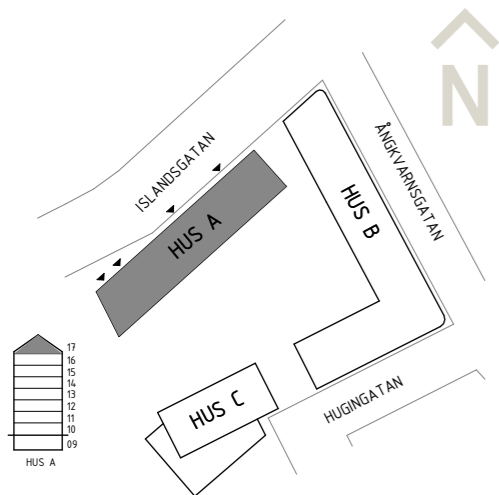

# Entréplan

Kornbryggan

0 1 2 4 6 8 10 SKALA 1:200

white

# Våning 1-3

Kornbryggan

0 1 2 4 6 8 10 SKALA 1:200

white

# Våning 7

Kornbryggan

4 ROK - 109 kvm  
13-1701

3 ROK - 89 kvm  
13-1702

3 ROK - 89 kvm  
12-1701

4 ROK - 127 kvm  
12-1702

0 1 2 4 6 8 10 SKALA 1:200

white