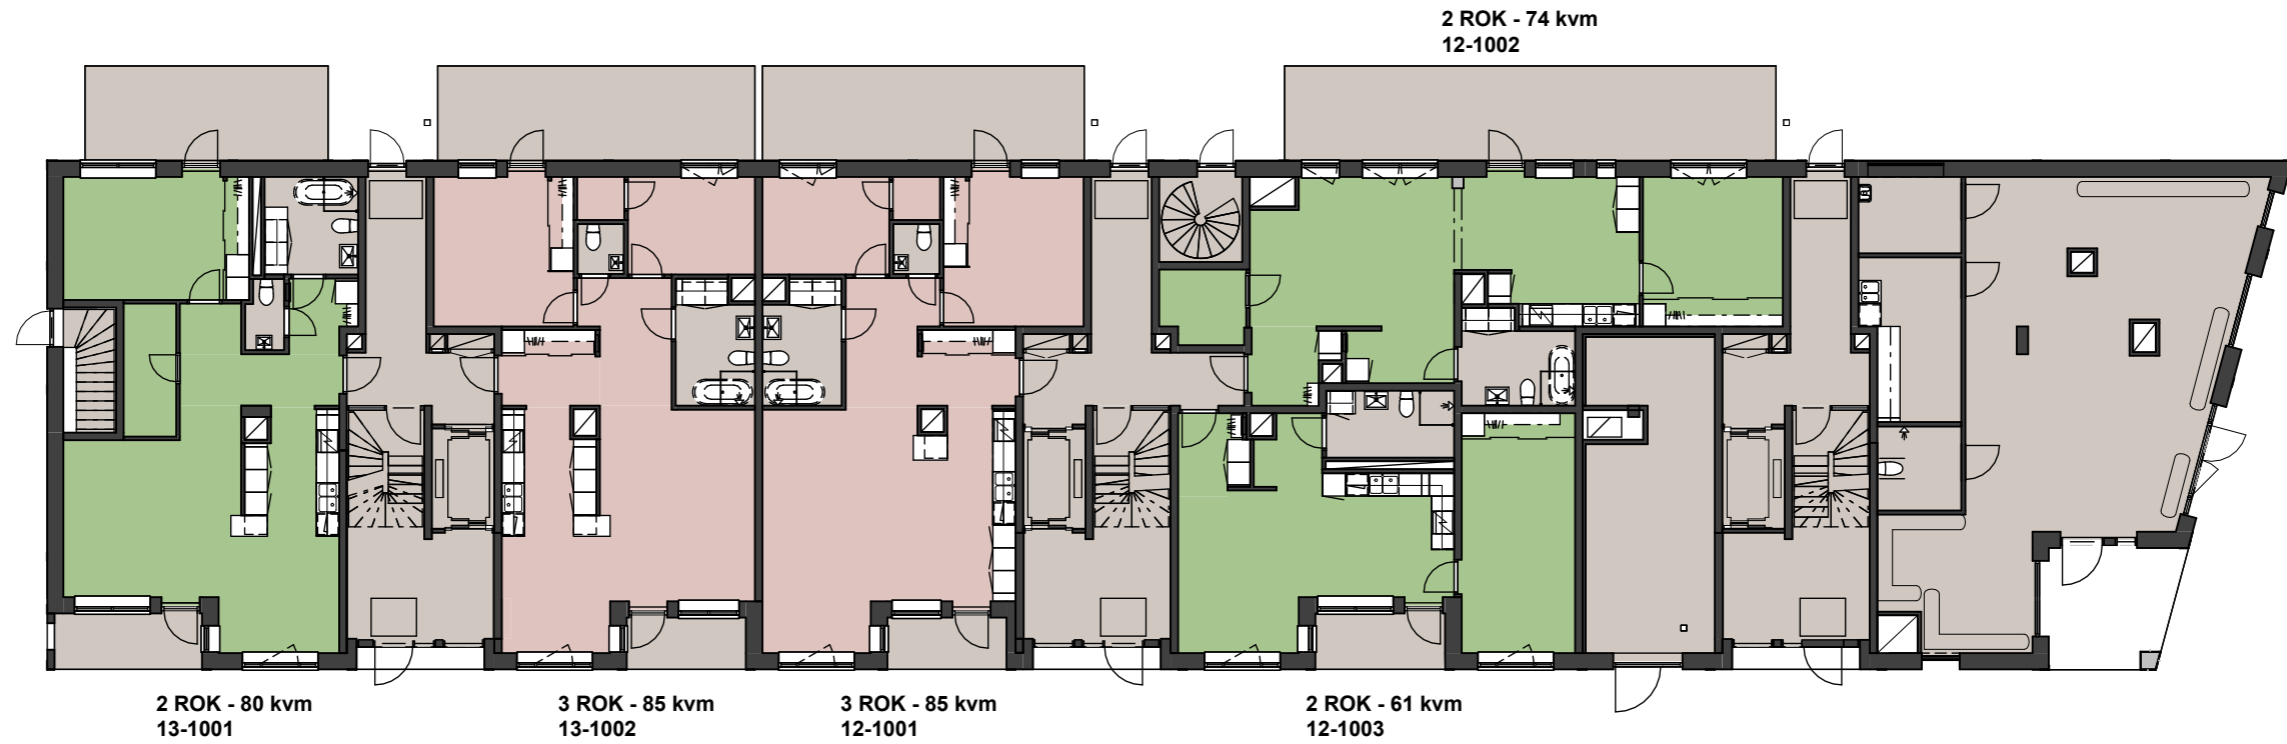

# Entréplan

Kornbryggan

white