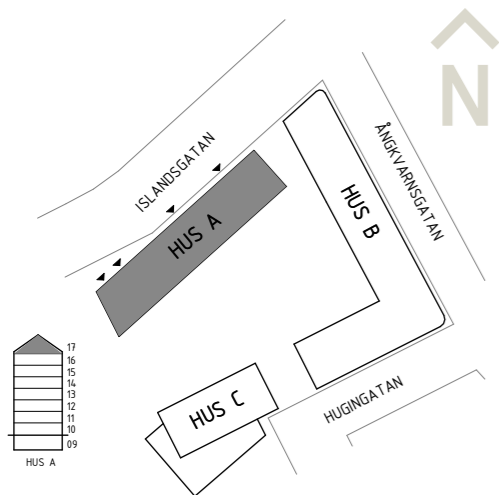

# Våning 7

Kornbryggan

4 ROK - 109 kvm  
13-1701

3 ROK - 90 kvm  
13-1702

3 ROK - 90 kvm  
12-1701

4 ROK - 128 kvm  
12-1702

0 1 2 4 6 8 10 SKALA 1:200

white