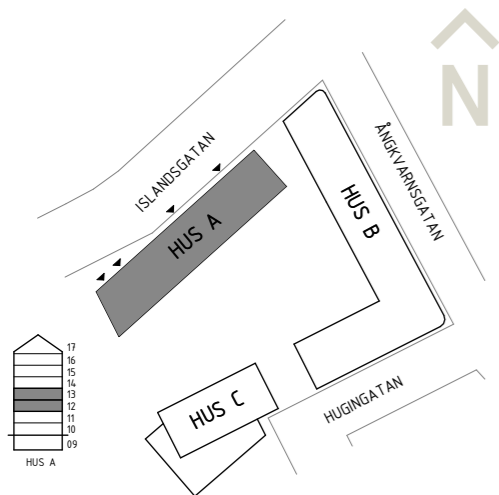

# Våning 2-3

Kornbryggan

0 1 2 4 6 8 10 SKALA 1:200

white