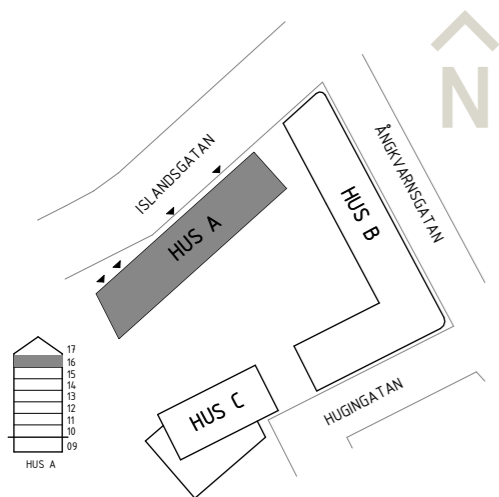

Våning 6

Kornbryggan

white