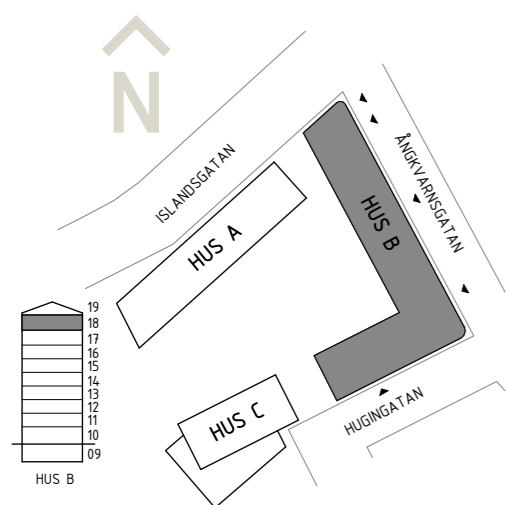

Entréplan

Rågslussen

Våning 1-6

Rågslussen

Våning 7

Rågslussen

6 ROK

Våning 8

Rågslussen

6 ROK - 126 kvm
21-1801

6 ROK - 150 kvm
21-1802

0 1 2 4 6 8 10 SKALA 1:200

white