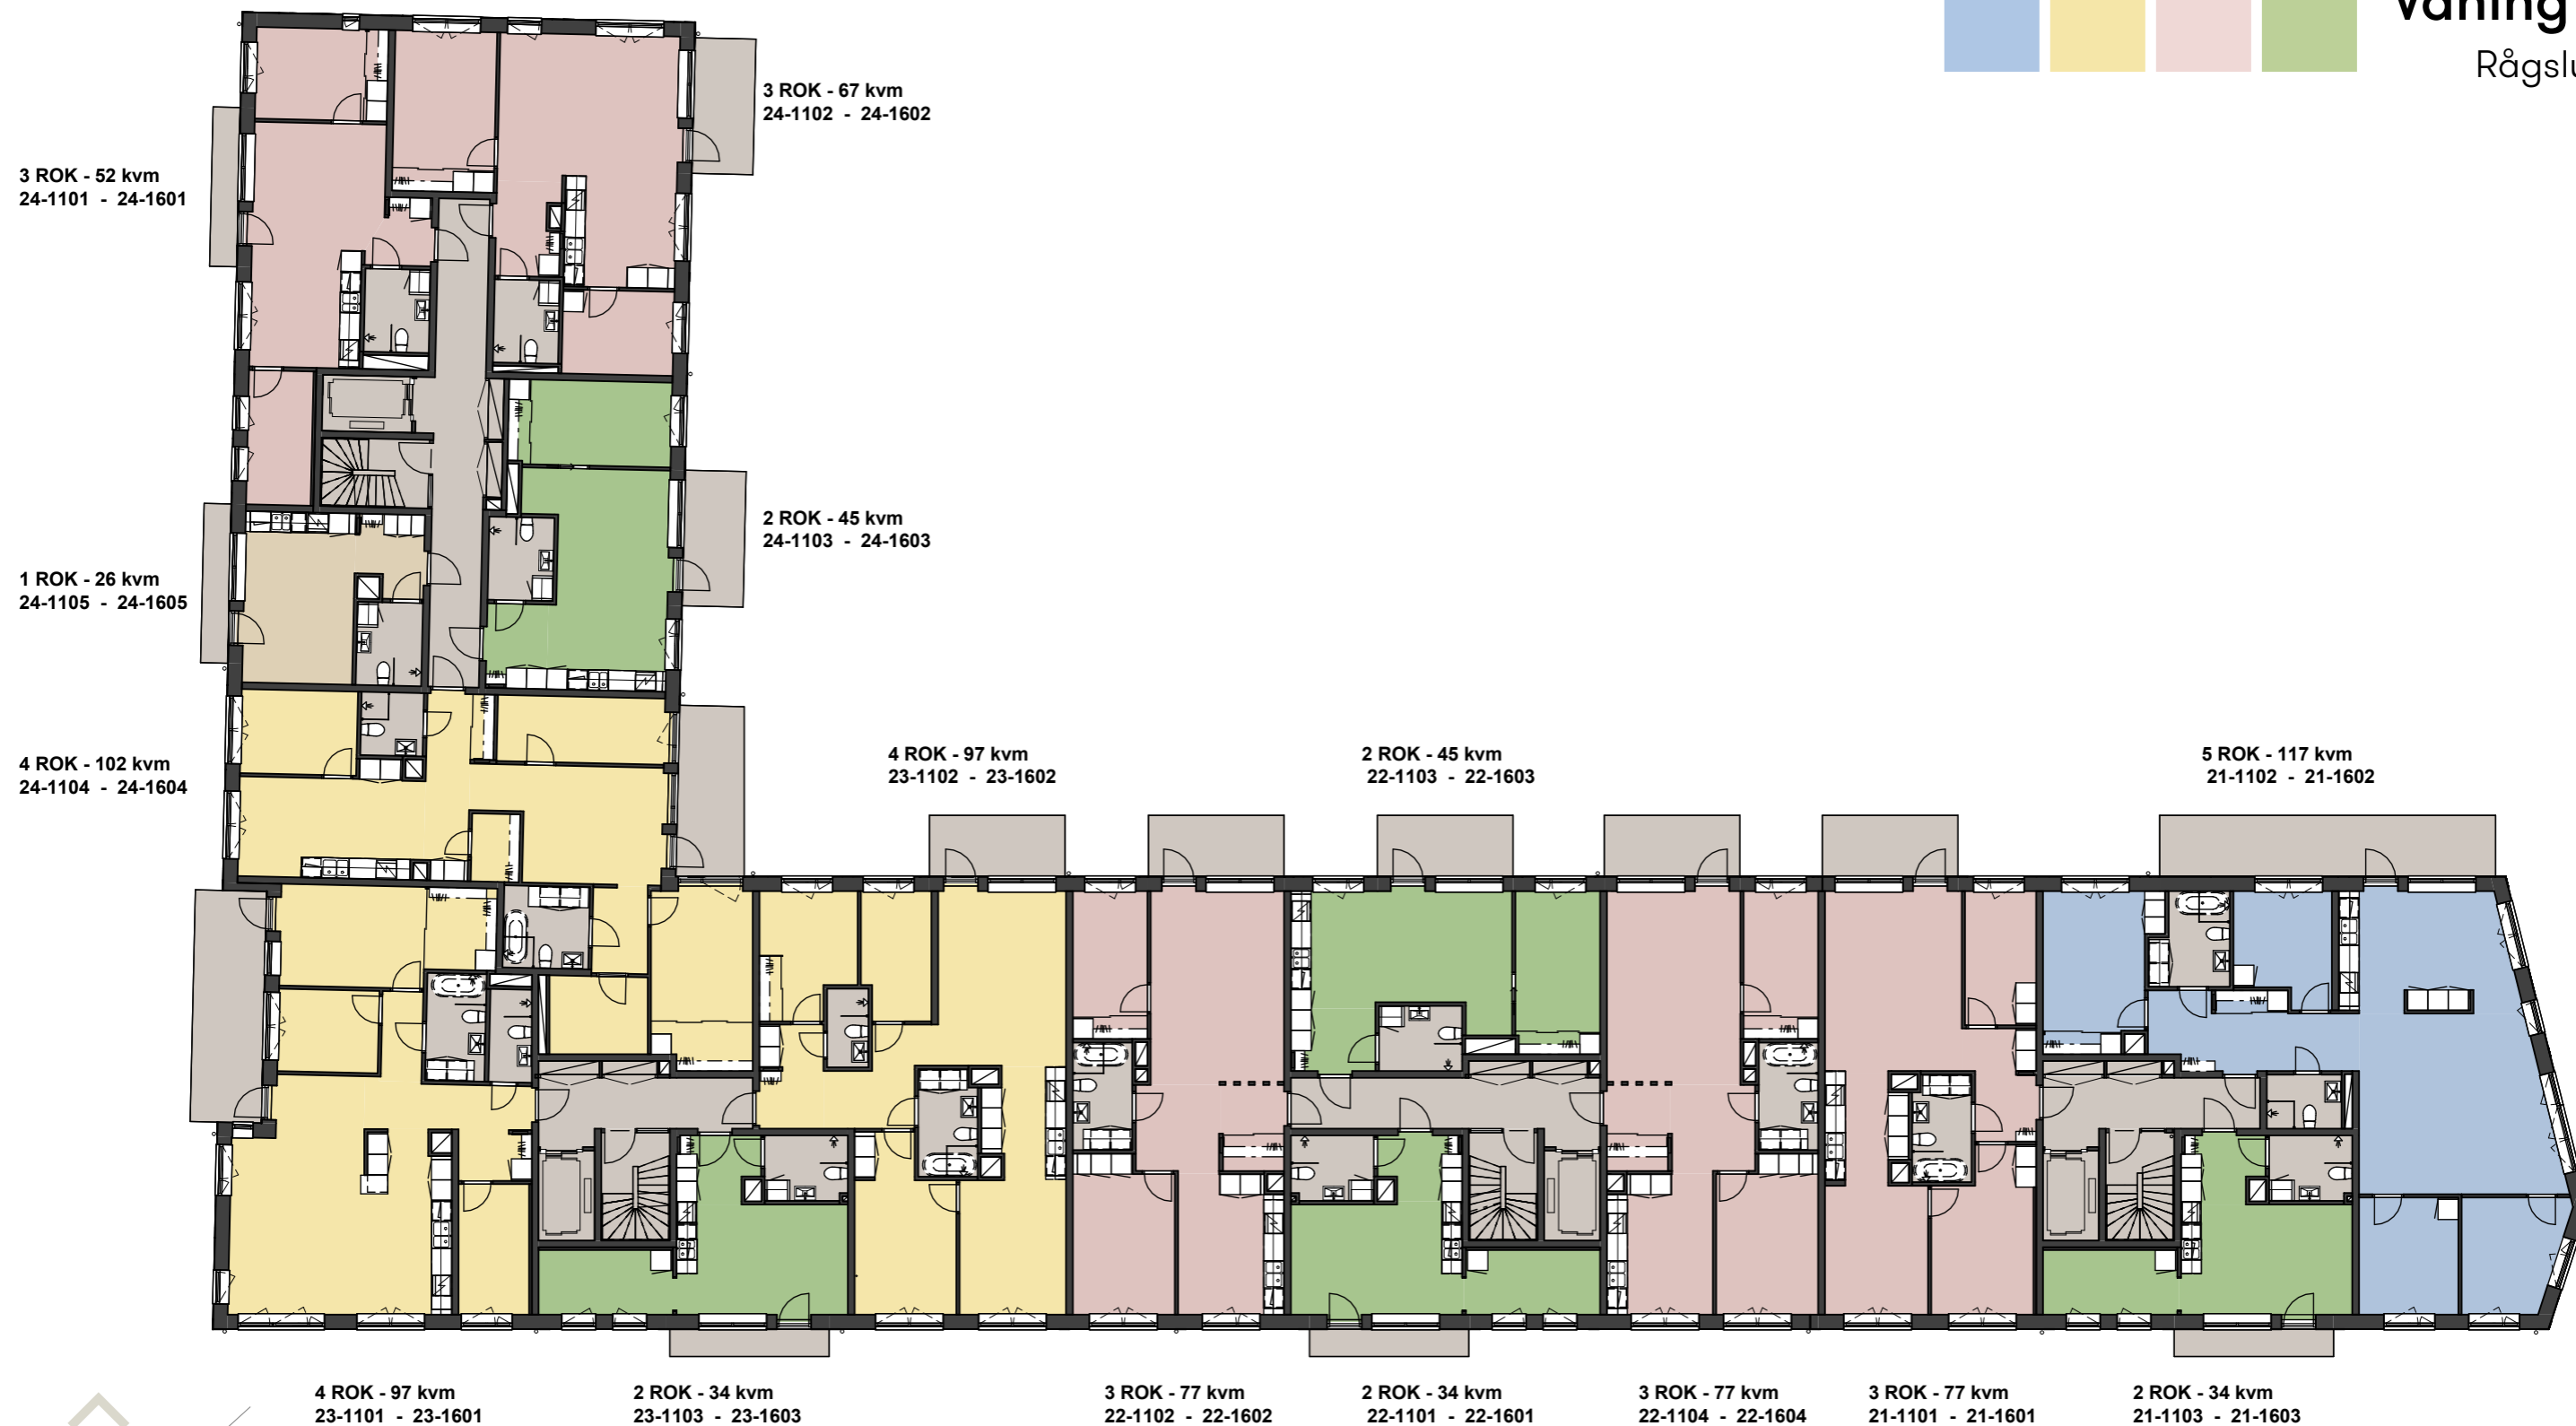

Entréplan

Rågslussen

Våning 1-6

Rågslussen

Våning 7

Rågslussen

6 ROK

Våning 8

Rågslussen

6 ROK - 126 kvm
21-1801

6 ROK - 150 kvm
21-1802

0 1 2 4 6 8 10 SKALA 1:200

white