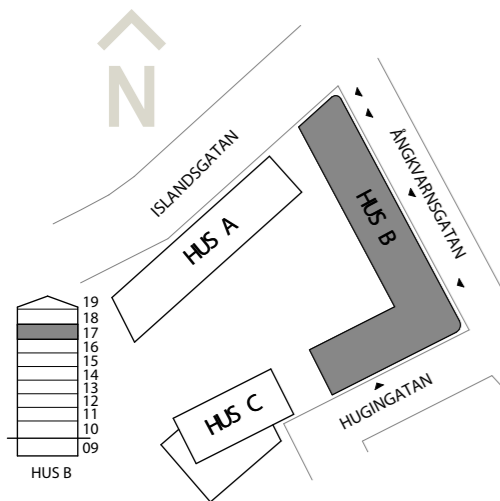

Entréplan

Rågslussen

Våning 1-6

Rågslussen

Våning 7

Rågslussen

6 ROK

Våning 8

Rågslussen

6 ROK - 126 kvm
21-1801

6 ROK - 150 kvm
21-1802

0 1 2 4 6 8 10 SKALA 1:200

white