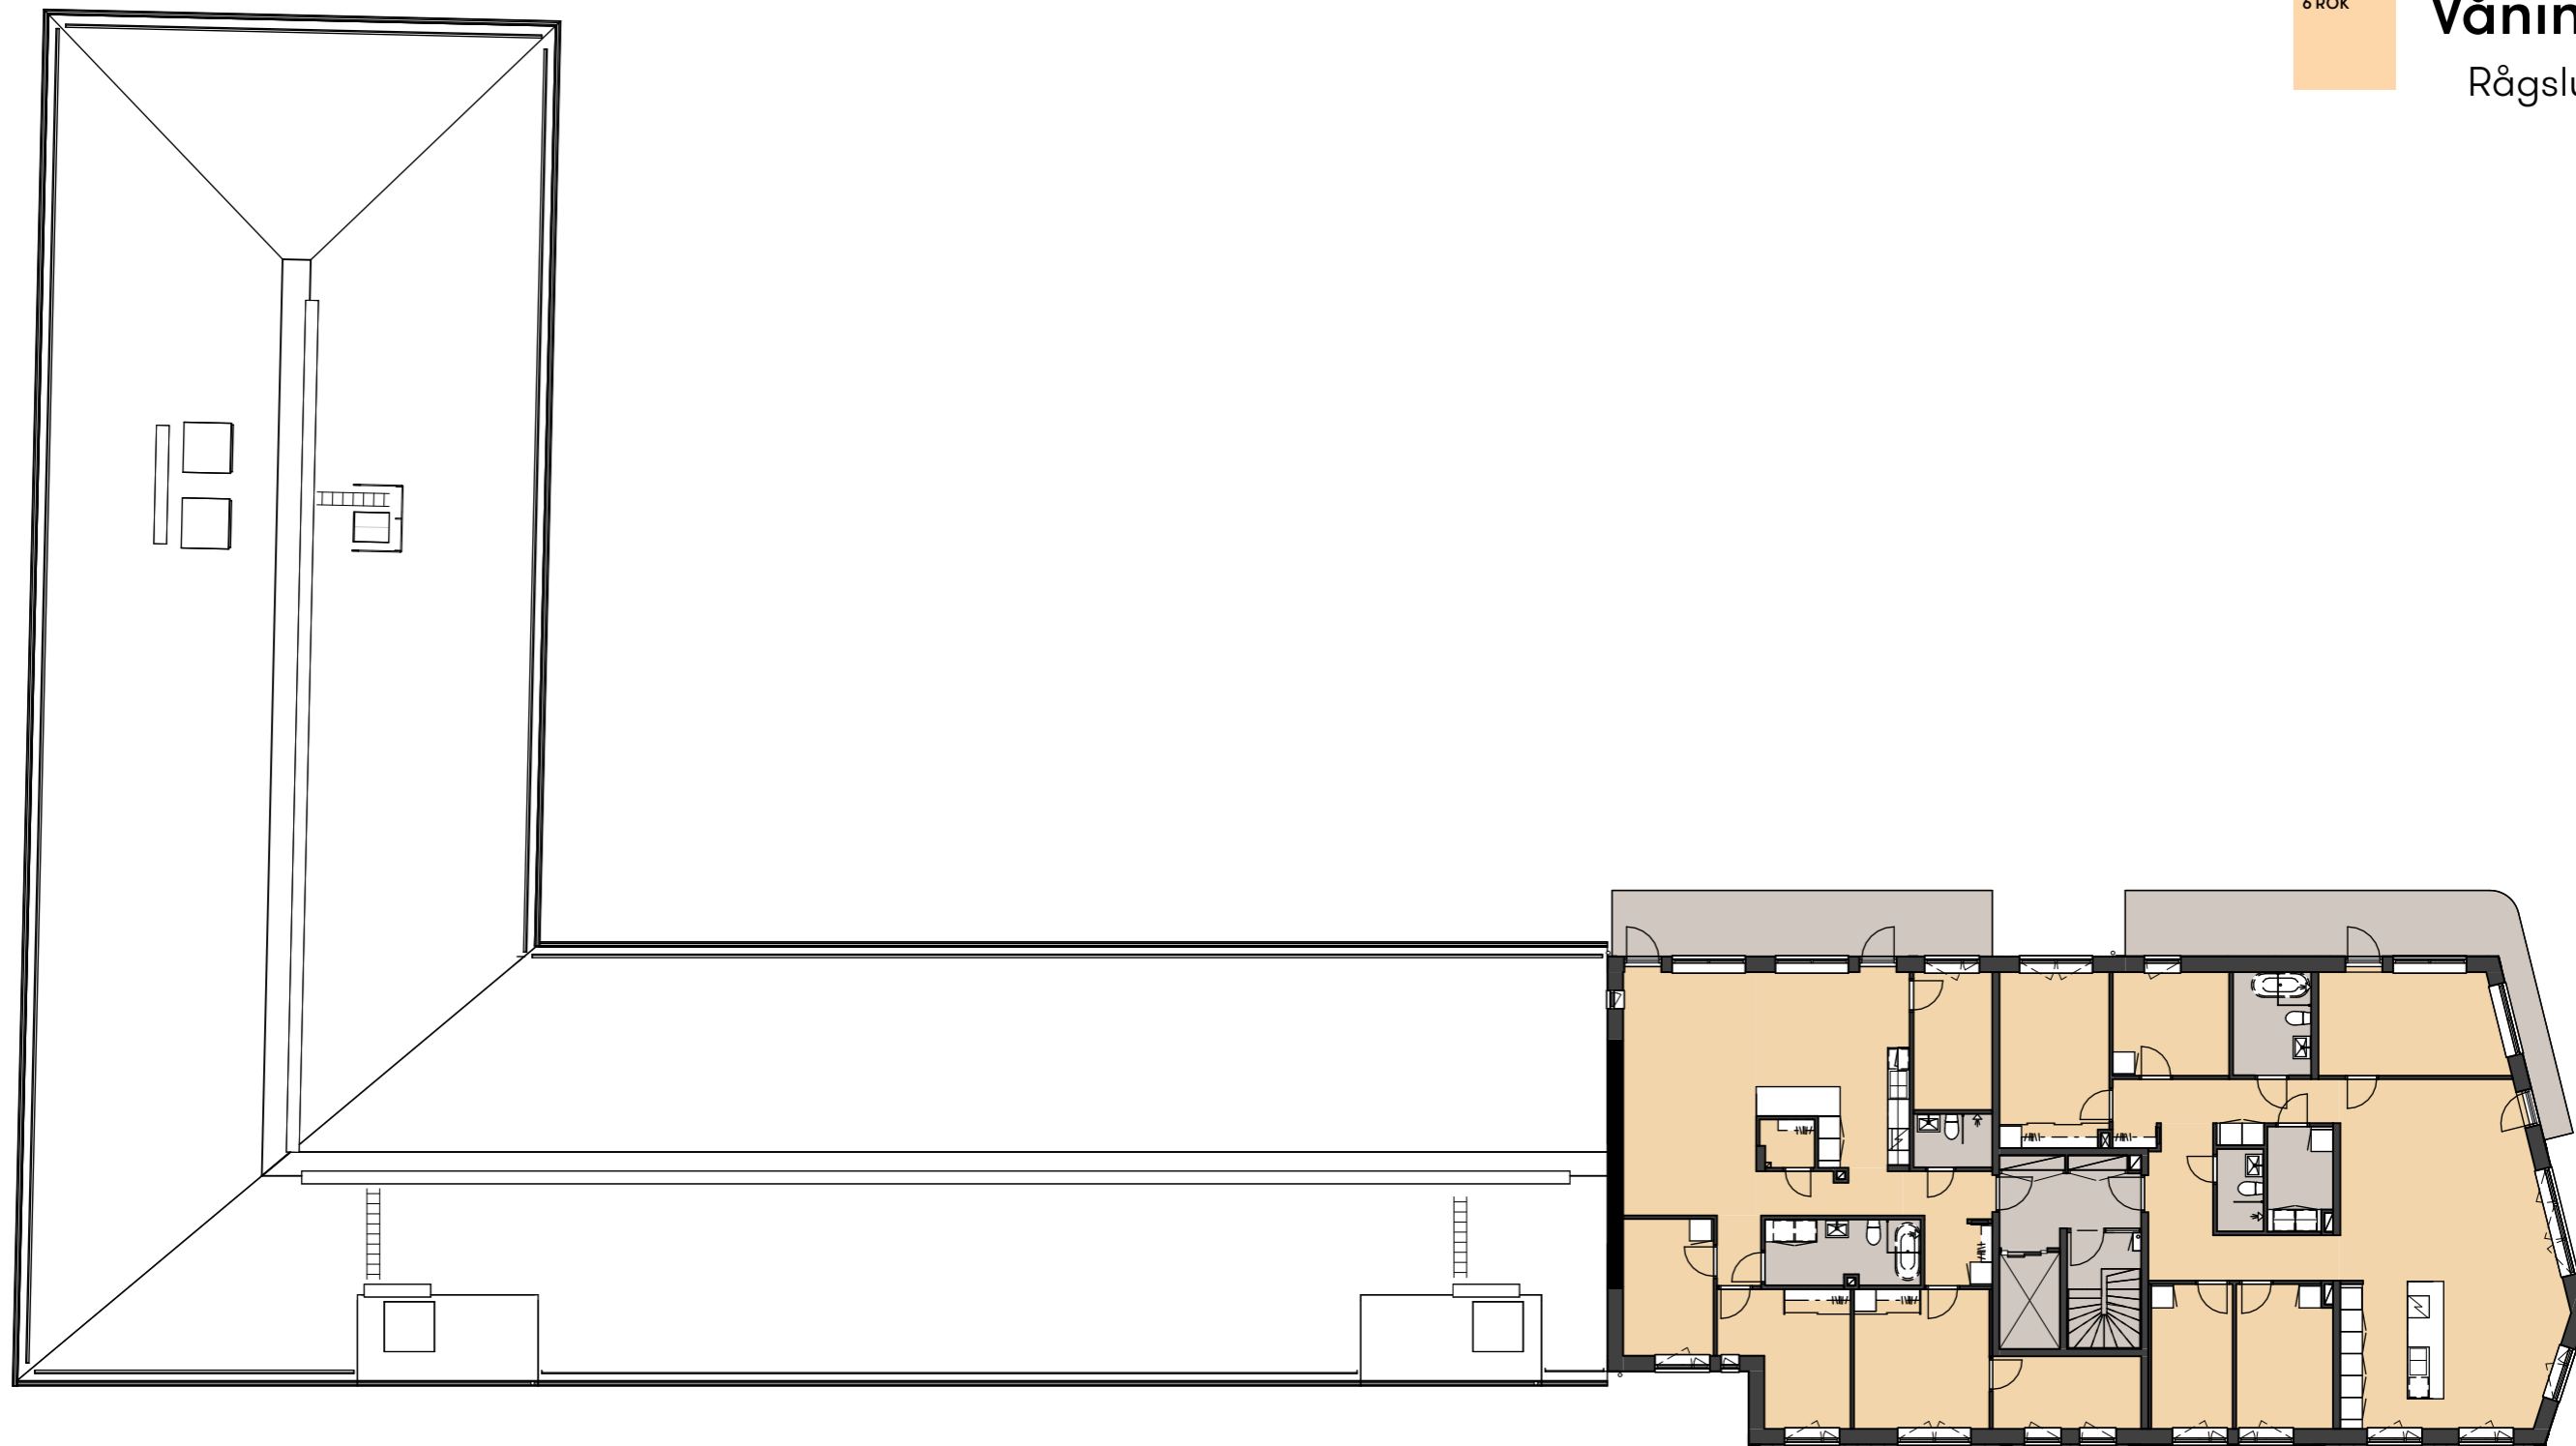

Entréplan

Rågslussen

Våning 1-6

Rågslussen

Våning 7

Rågslussen

6 ROK

Våning 8

Rågslussen

6 ROK - 126 kvm
21-1801

6 ROK - 150 kvm
21-1802

0 1 2 4 6 8 10 SKALA 1:200

white