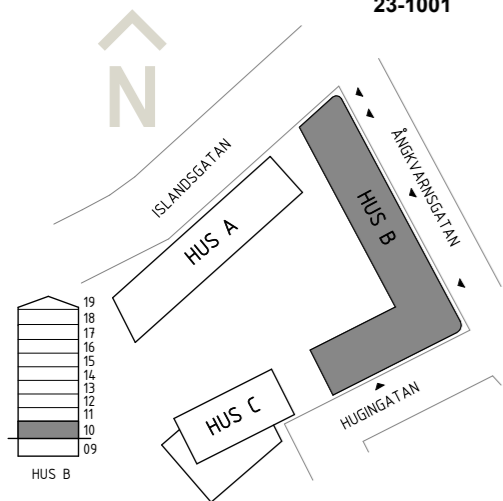

Entréplan

Rågslussen

Våning 1-6

Rågslussen

Våning 7

Rågslussen

6 ROK

Våning 8

Rågslussen

6 ROK - 126 kvm
21-1801

6 ROK - 150 kvm
21-1802

0 1 2 4 6 8 10 SKALA 1:200

white