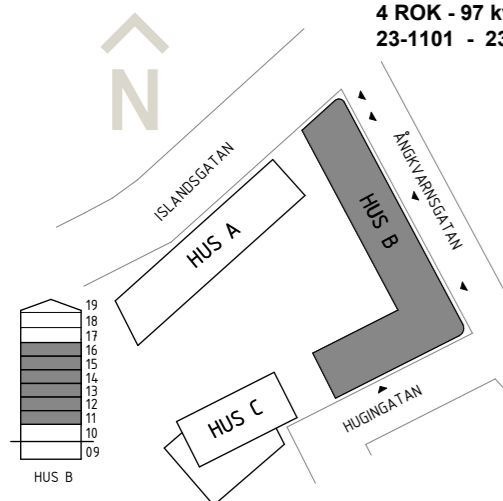

Entréplan

Rågslussen

Våning 1-6

Rågslussen

Våning 7

Rågslussen

6 ROK

Våning 8

Rågslussen

6 ROK - 126 kvm
21-1801

6 ROK - 150 kvm
21-1802

0 1 2 4 6 8 10 SKALA 1:200

white