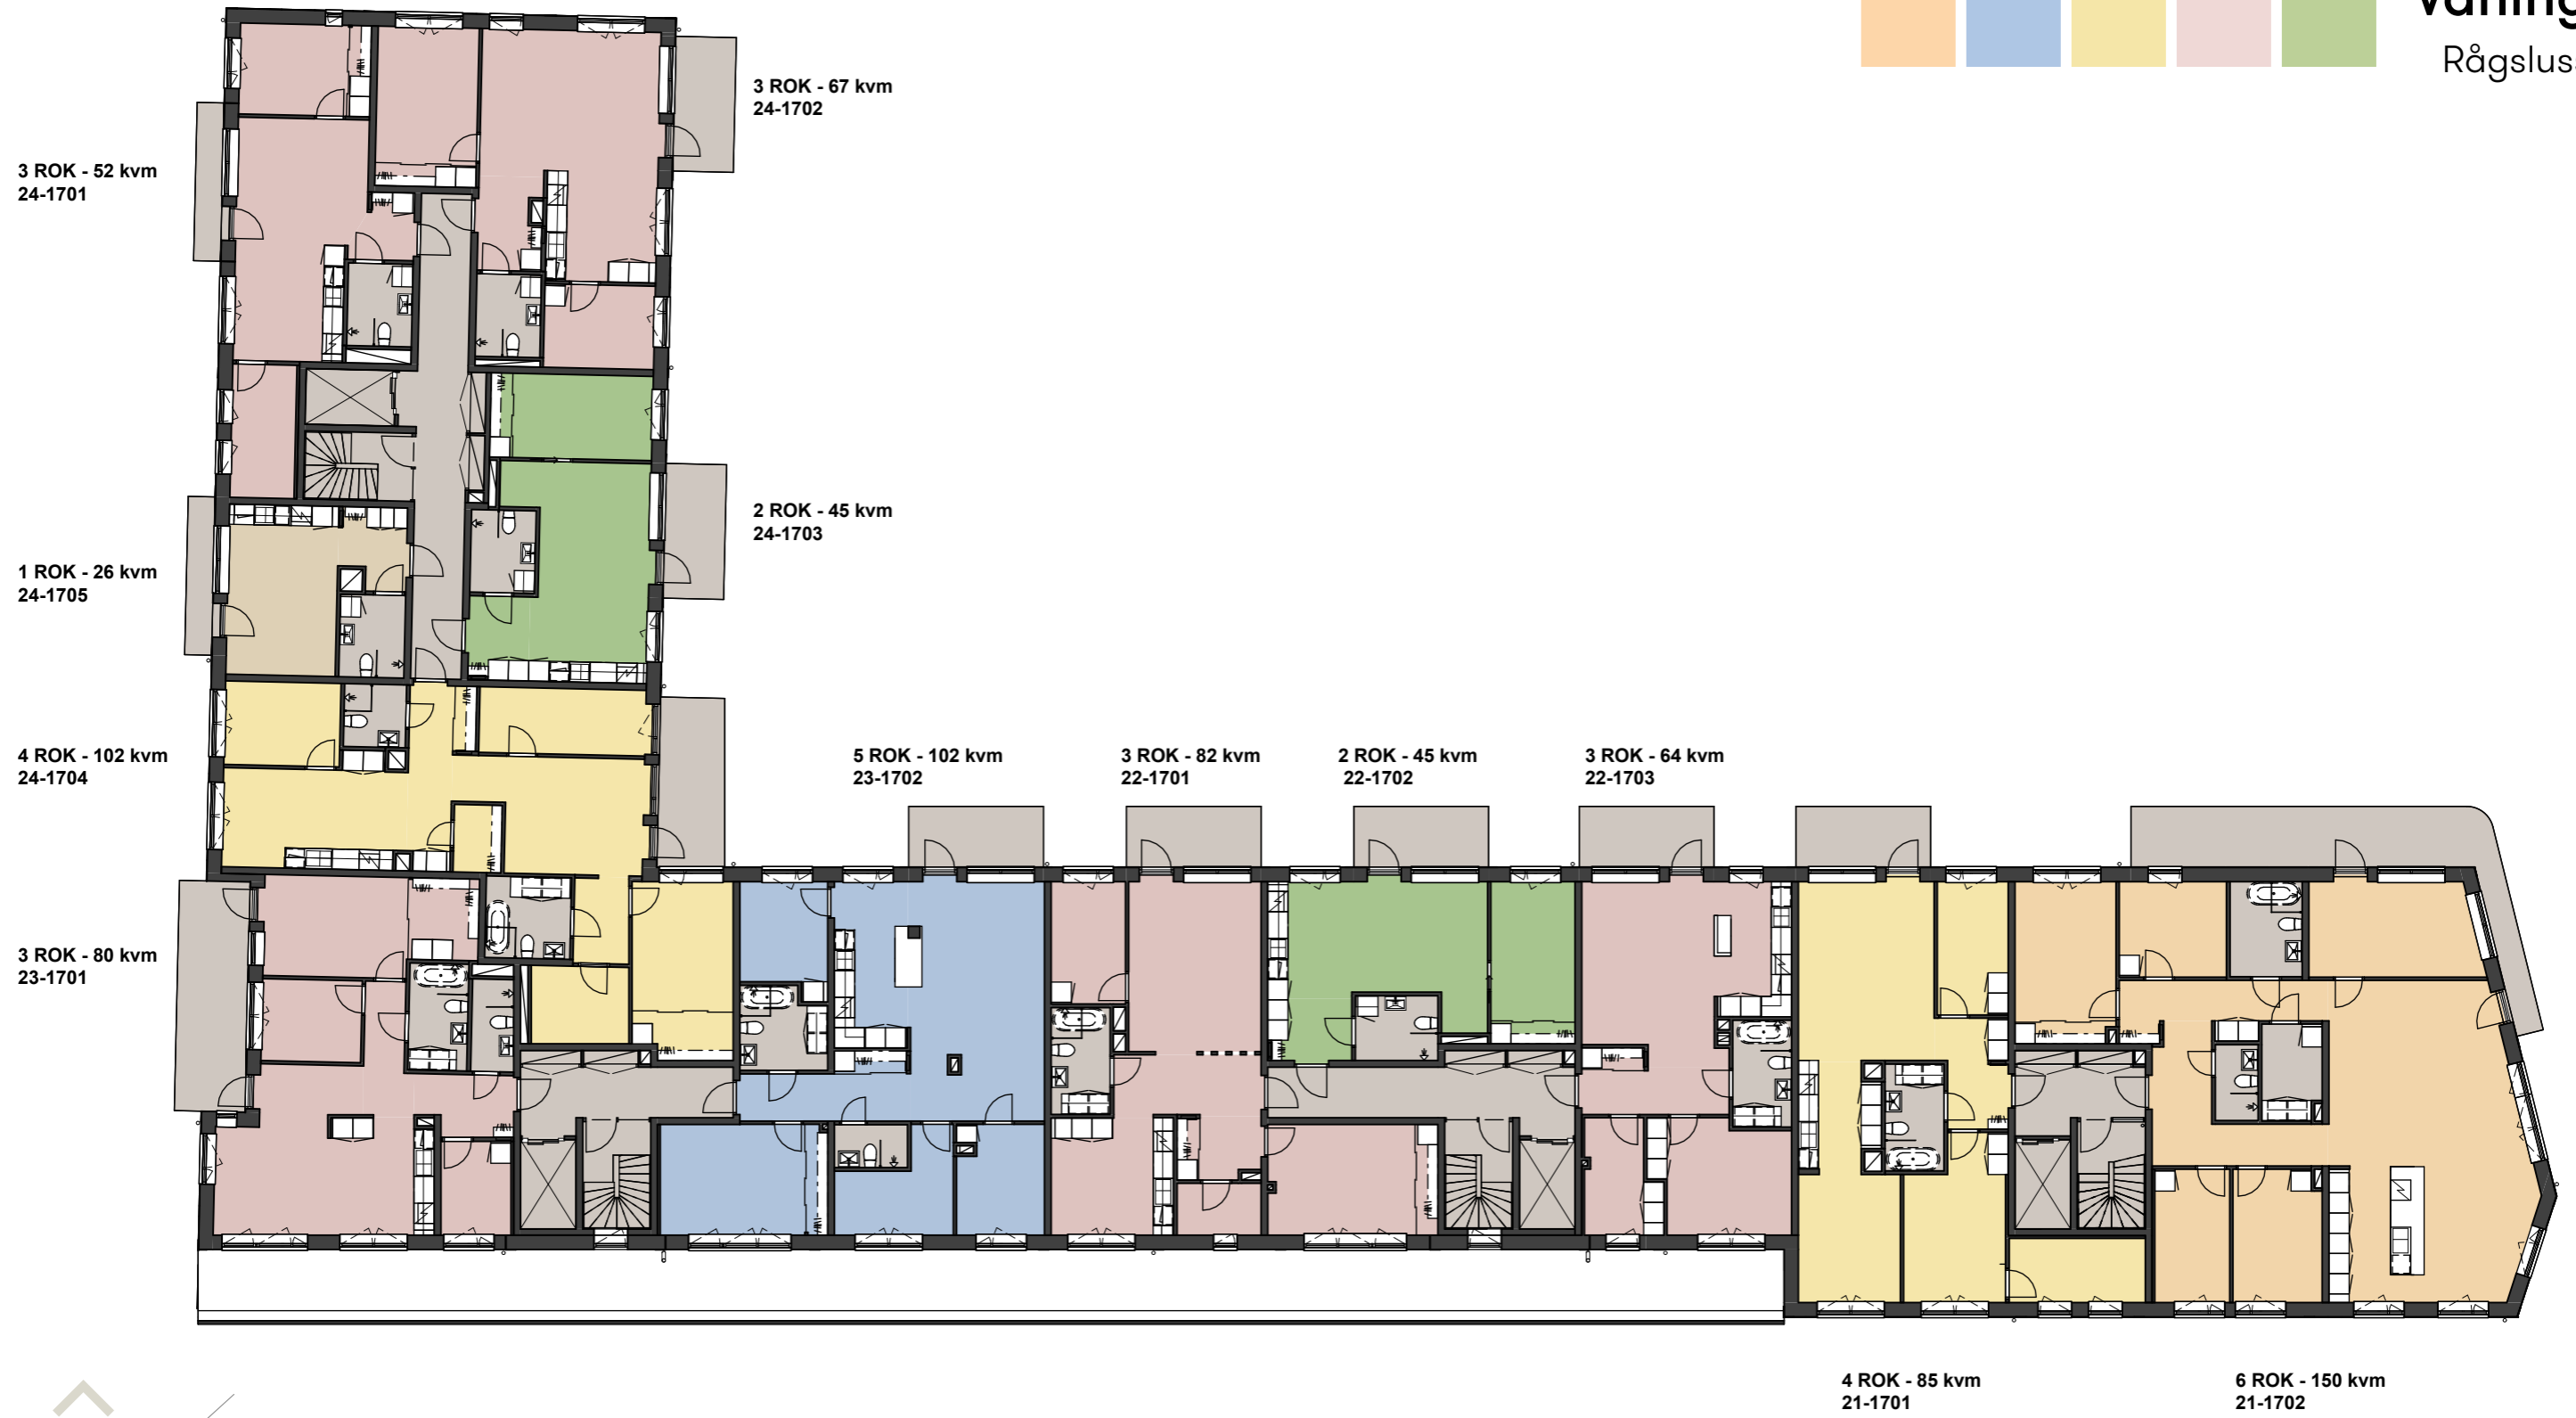

Entréplan

Rågslussen

Våning 1-6

Rågslussen

Våning 7

Rågslussen

6 ROK

Våning 8

Rågslussen

6 ROK - 126 kvm
21-1801

6 ROK - 150 kvm
21-1802

0 1 2 4 6 8 10 SKALA 1:200

white