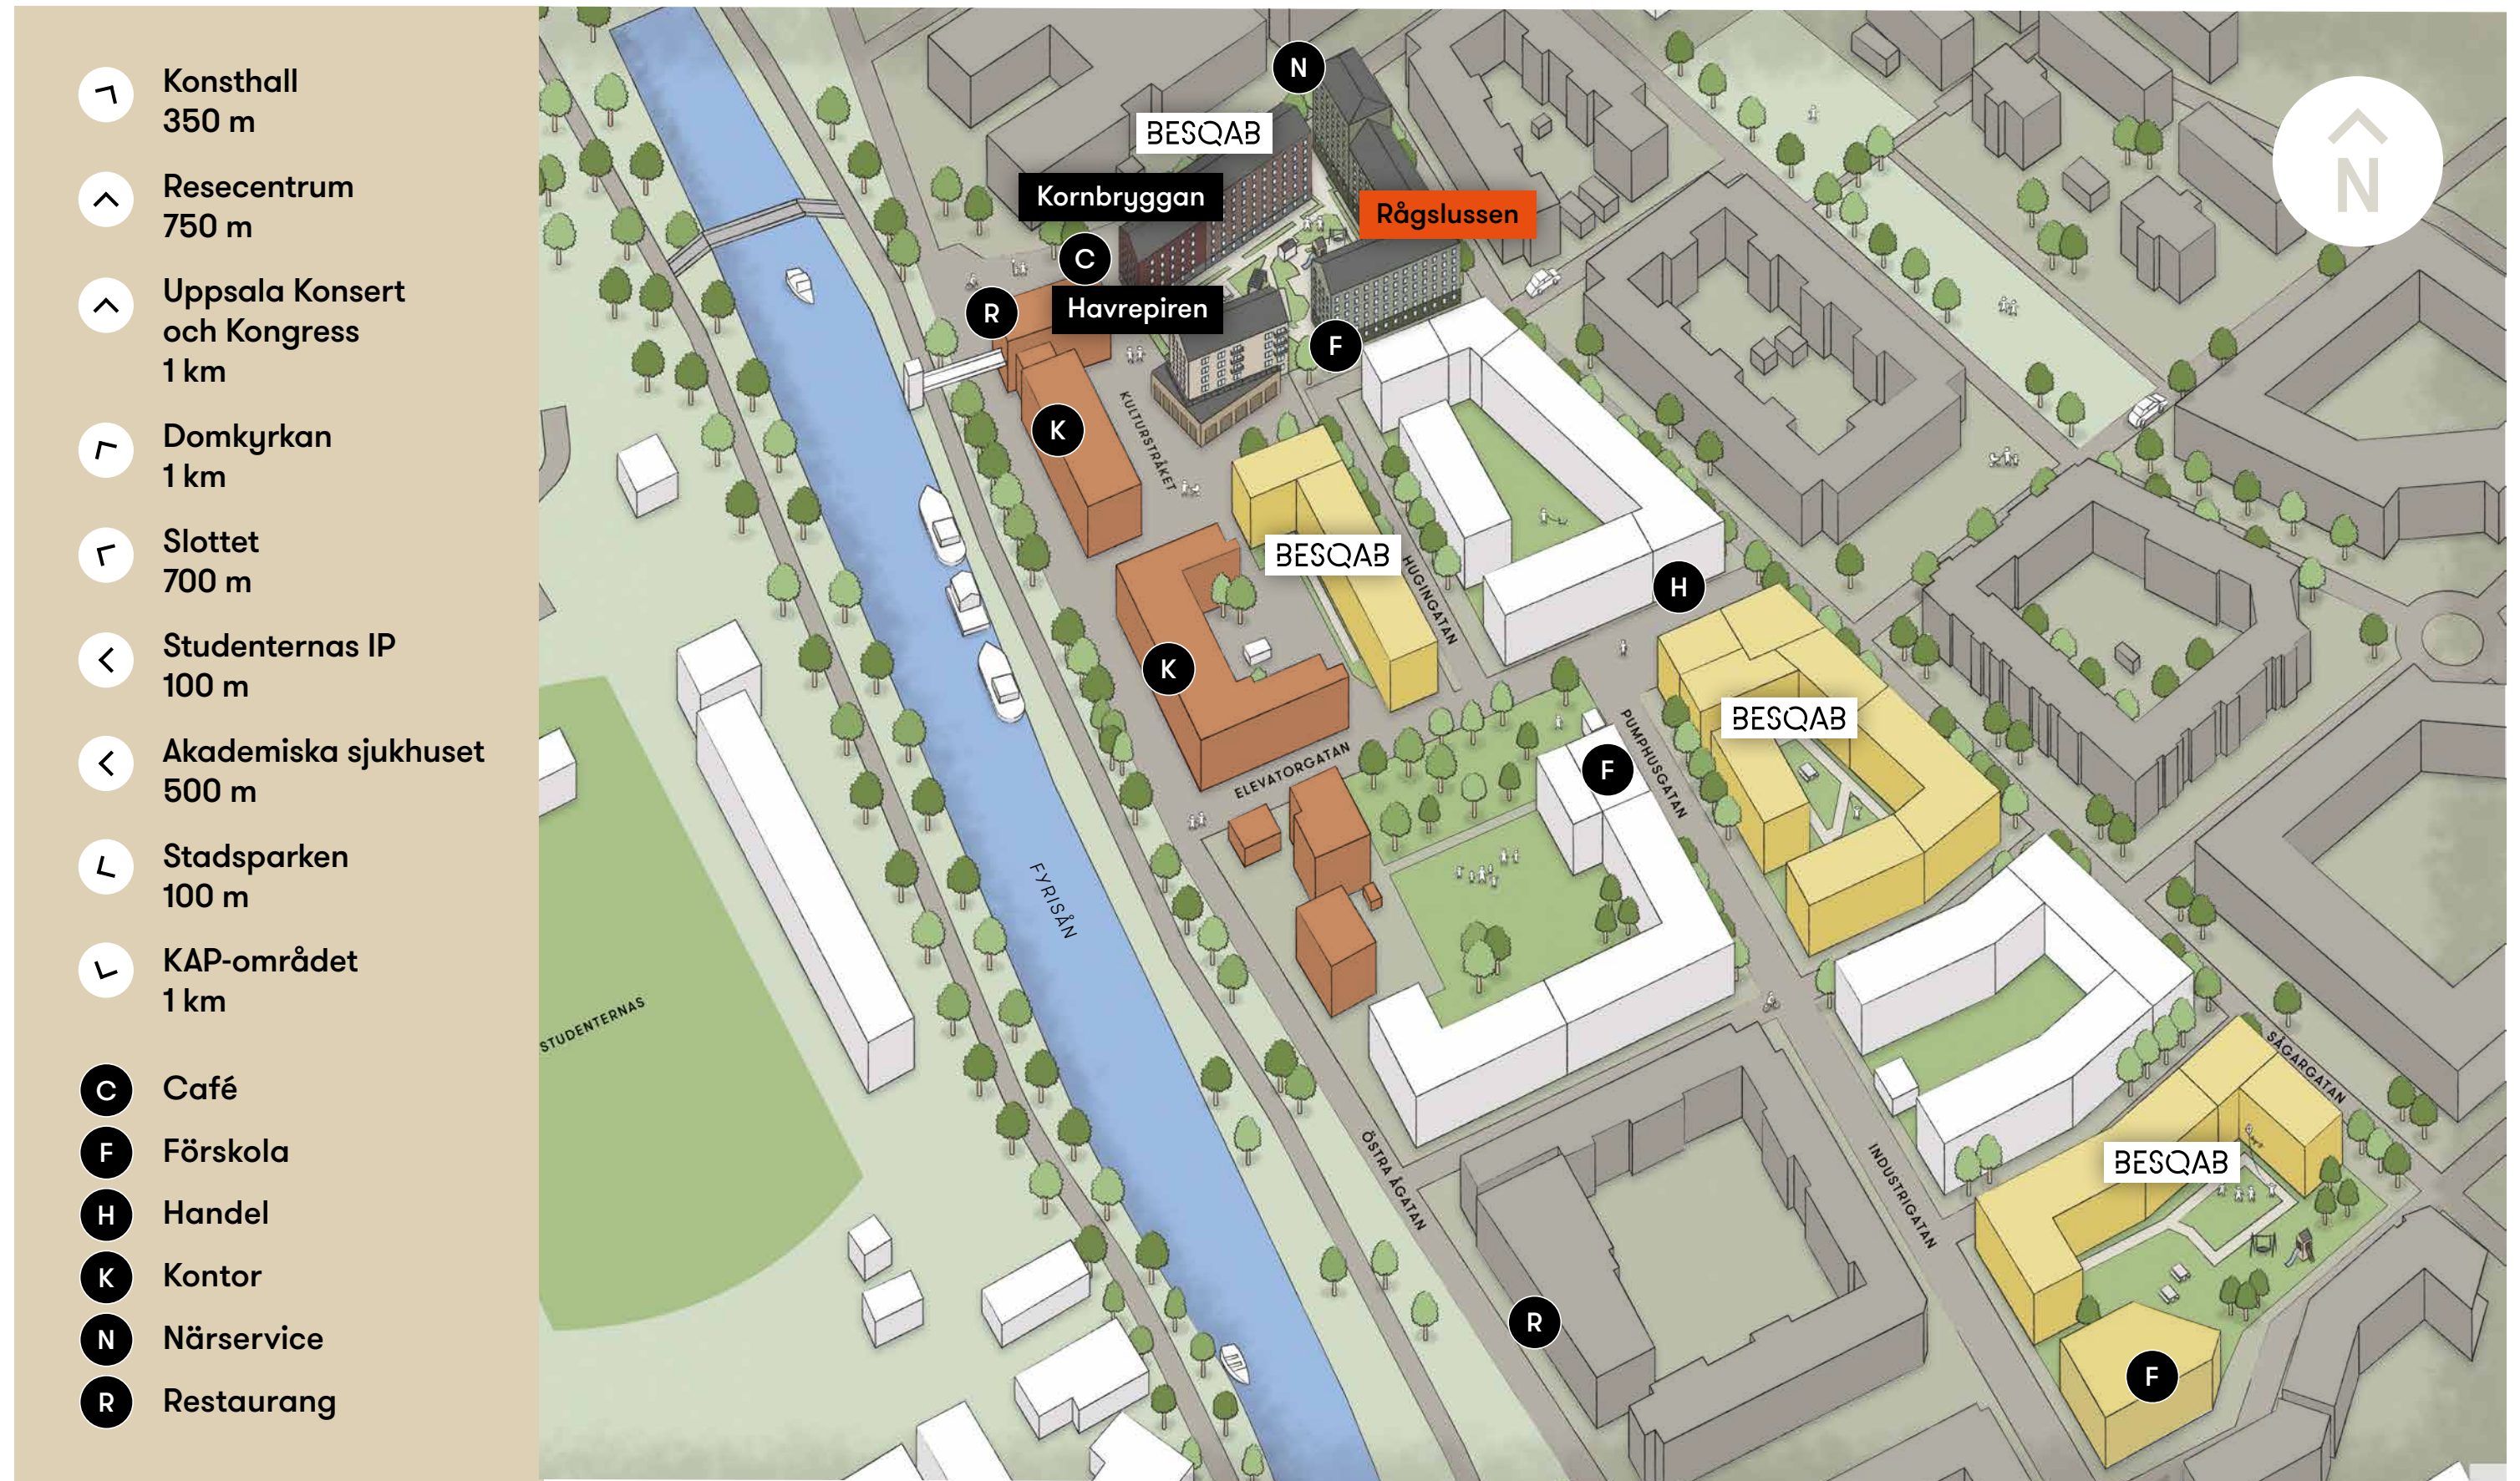

Situationsplan Skeppskajen

Områdeskarta Rågslussen

Uppsala / Skeppskajen

Entréplan

Rågslussen

Våning 1-6

Rågslussen

Våning 7

Rågslussen

6 ROK

Våning 8

Rågslussen

6 ROK - 126 kvm
21-1801

6 ROK - 151 kvm
21-1802

0 1 2 4 6 8 10 SKALA 1:200

white