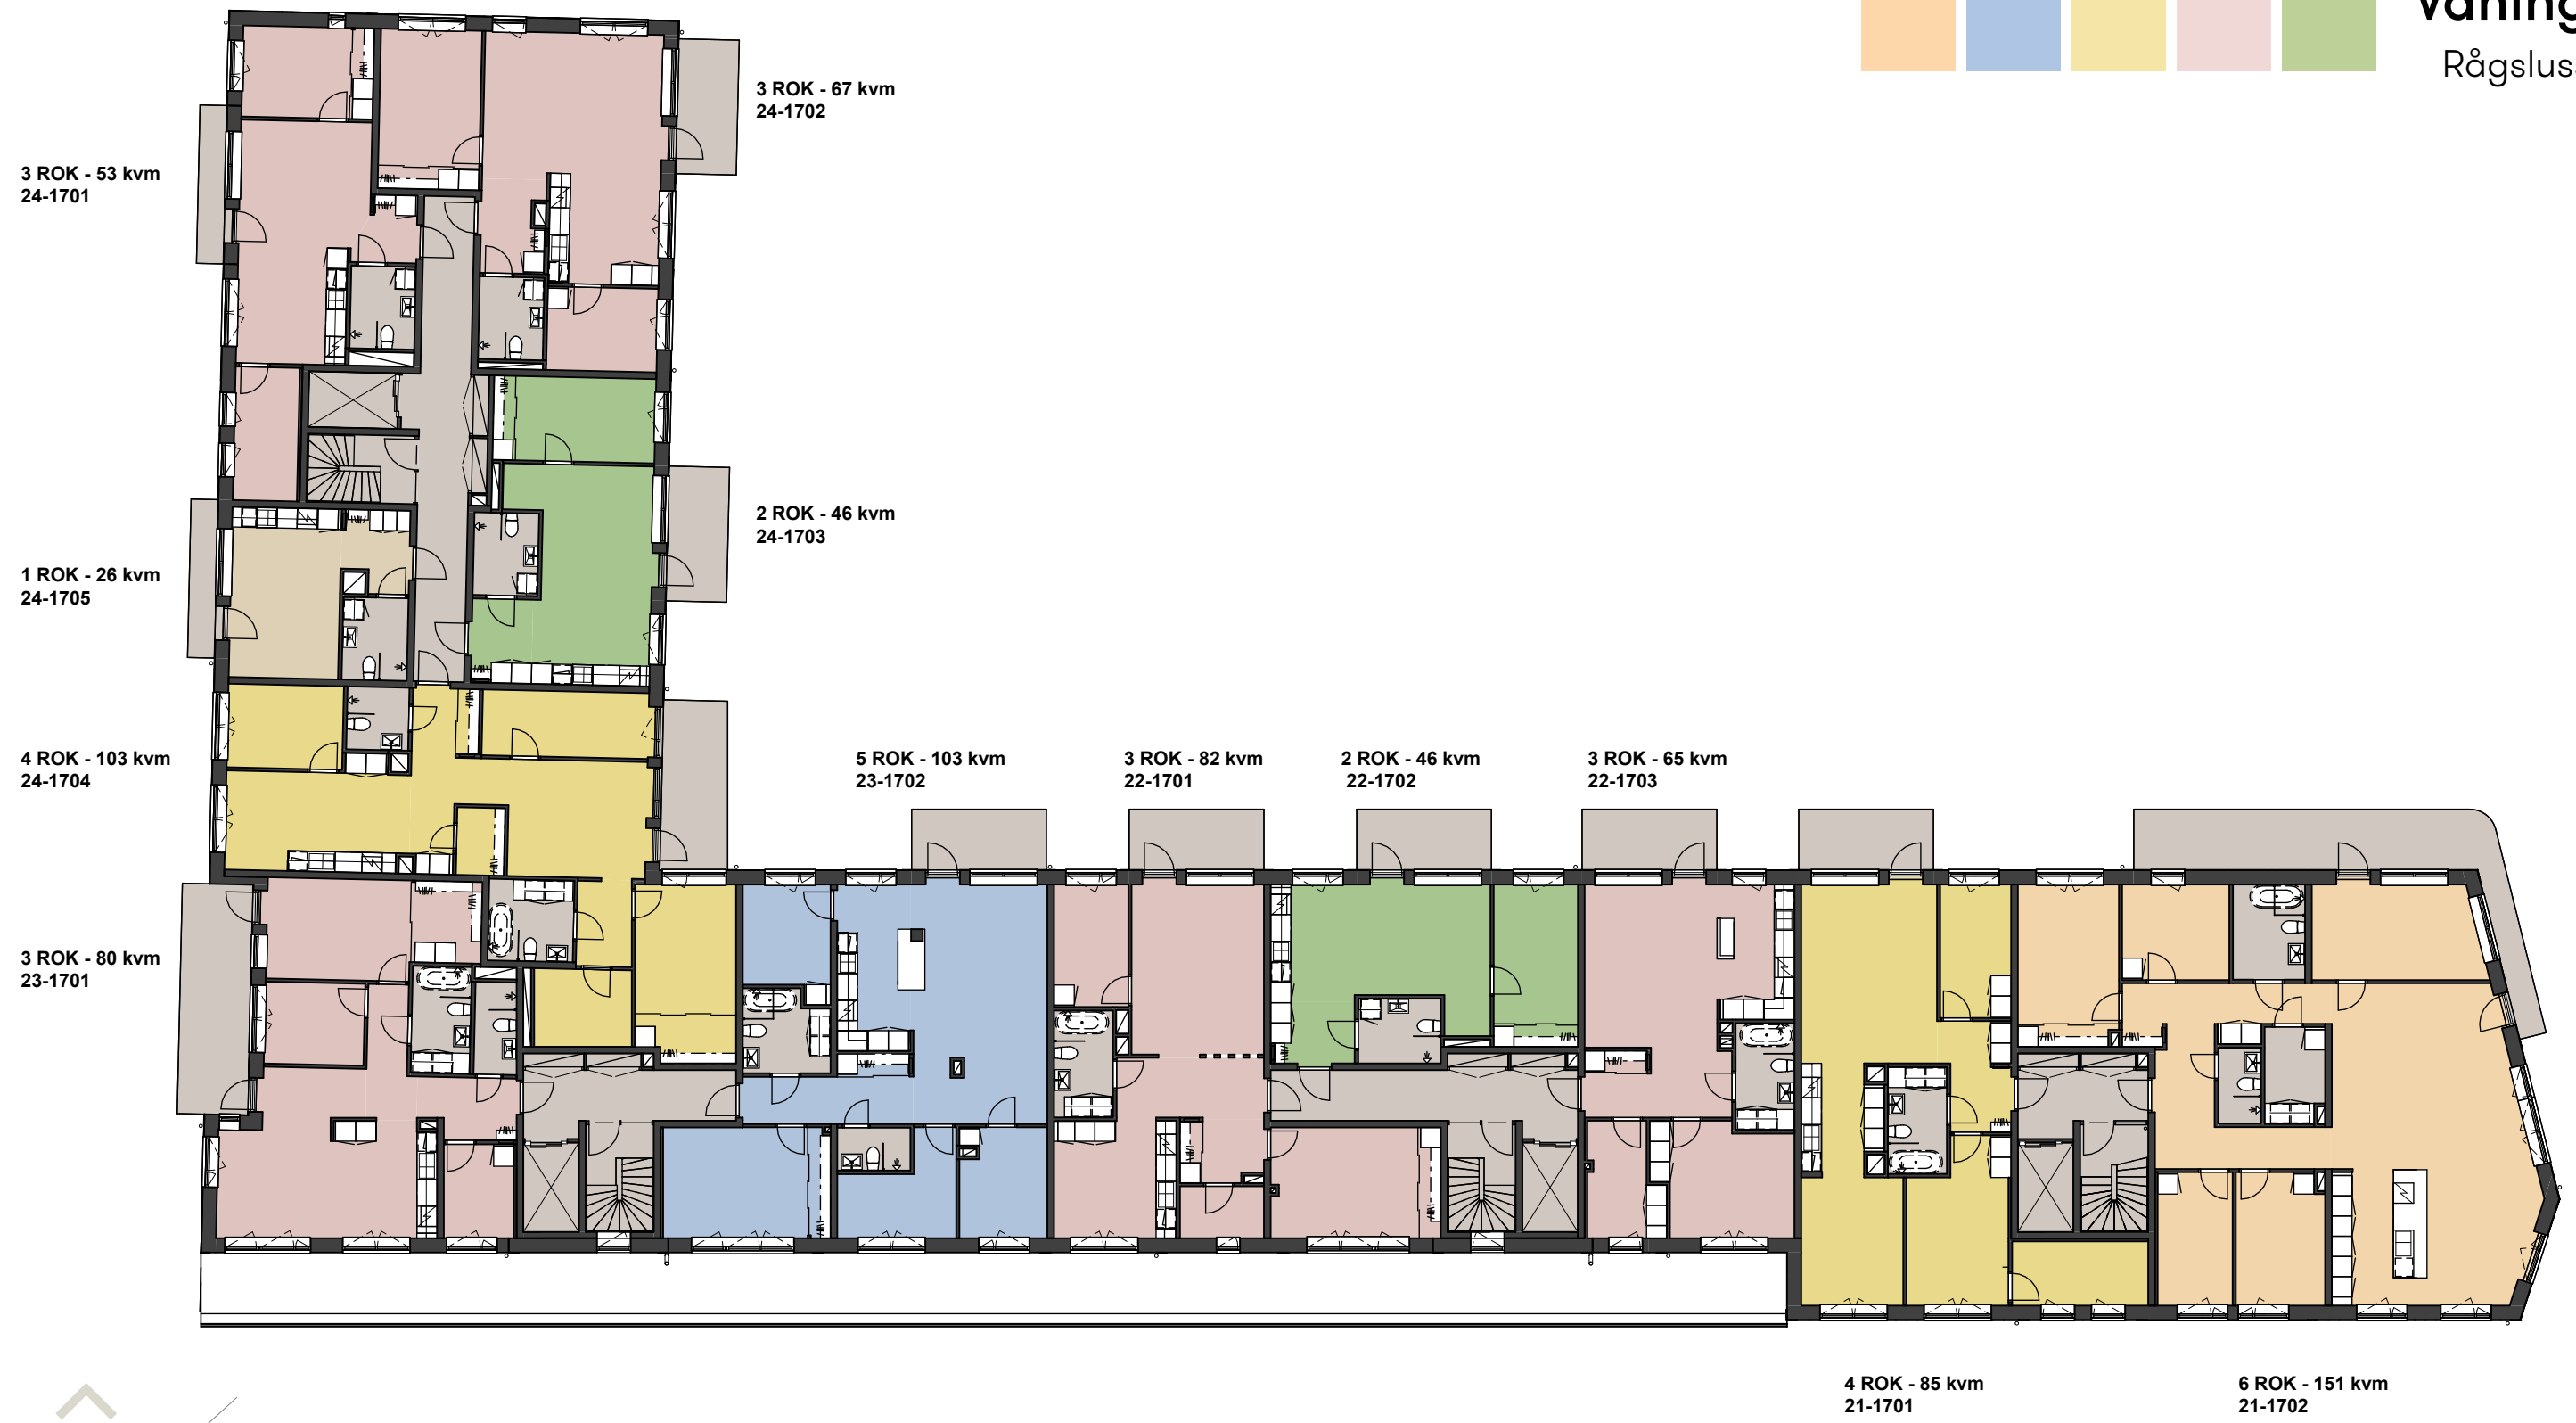

Situationsplan Skeppskajen

Områdeskarta Rågslussen

Uppsala / Skeppskajen

Entréplan

Rågslussen

Våning 1-6

Rågslussen

Våning 7

Rågslussen

6 ROK

Våning 8

Rågslussen

6 ROK - 126 kvm
21-1801

6 ROK - 151 kvm
21-1802

0 1 2 4 6 8 10 SKALA 1:200

white