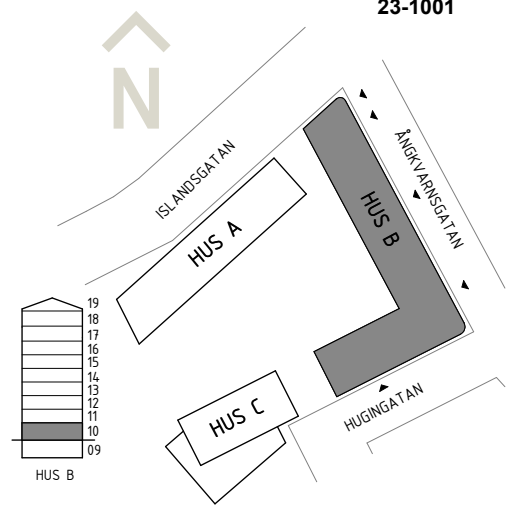

Situationsplan Skeppskajen

Områdeskarta Rågslussen

Uppsala / Skeppskajen

Entréplan

Rågslussen

Våning 1-6

Rågslussen

Våning 7

Rågslussen

6 ROK

Våning 8

Rågslussen

6 ROK - 126 kvm
21-1801

6 ROK - 151 kvm
21-1802

0 1 2 4 6 8 10 SKALA 1:200

white