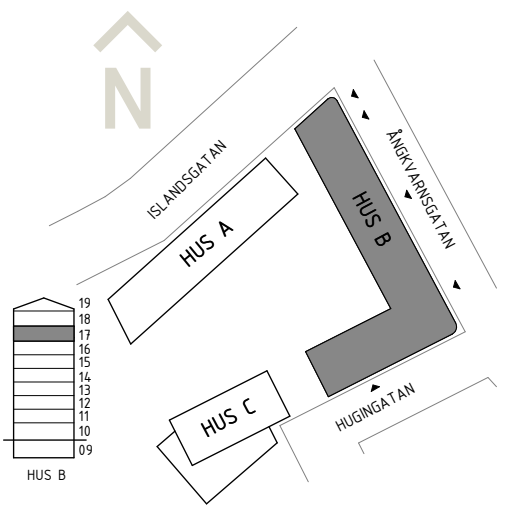

Situationsplan Skeppskajen

Områdeskarta Rågslussen

Uppsala / Skeppskajen

Entréplan

Rågslussen

Våning 1-6

Rågslussen

Våning 7

Rågslussen

6 ROK

Våning 8

Rågslussen

6 ROK - 126 kvm
21-1801

6 ROK - 151 kvm
21-1802

0 1 2 4 6 8 10 SKALA 1:200

white