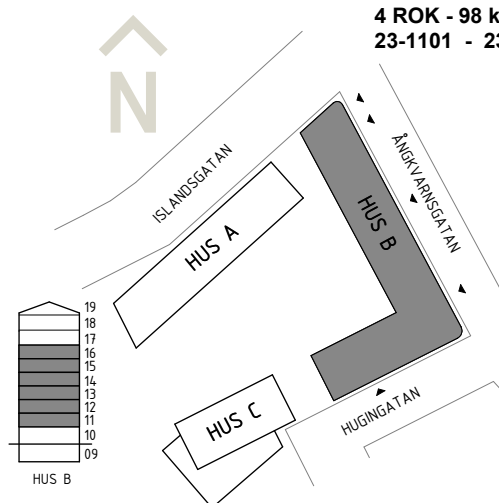

Situationsplan Skeppskajen

Områdeskarta Rågslussen

Uppsala / Skeppskajen

Entréplan

Rågslussen

Våning 1-6

Rågslussen

Våning 7

Rågslussen

6 ROK

Våning 8

Rågslussen

6 ROK - 126 kvm
21-1801

6 ROK - 151 kvm
21-1802

0 1 2 4 6 8 10 SKALA 1:200

white