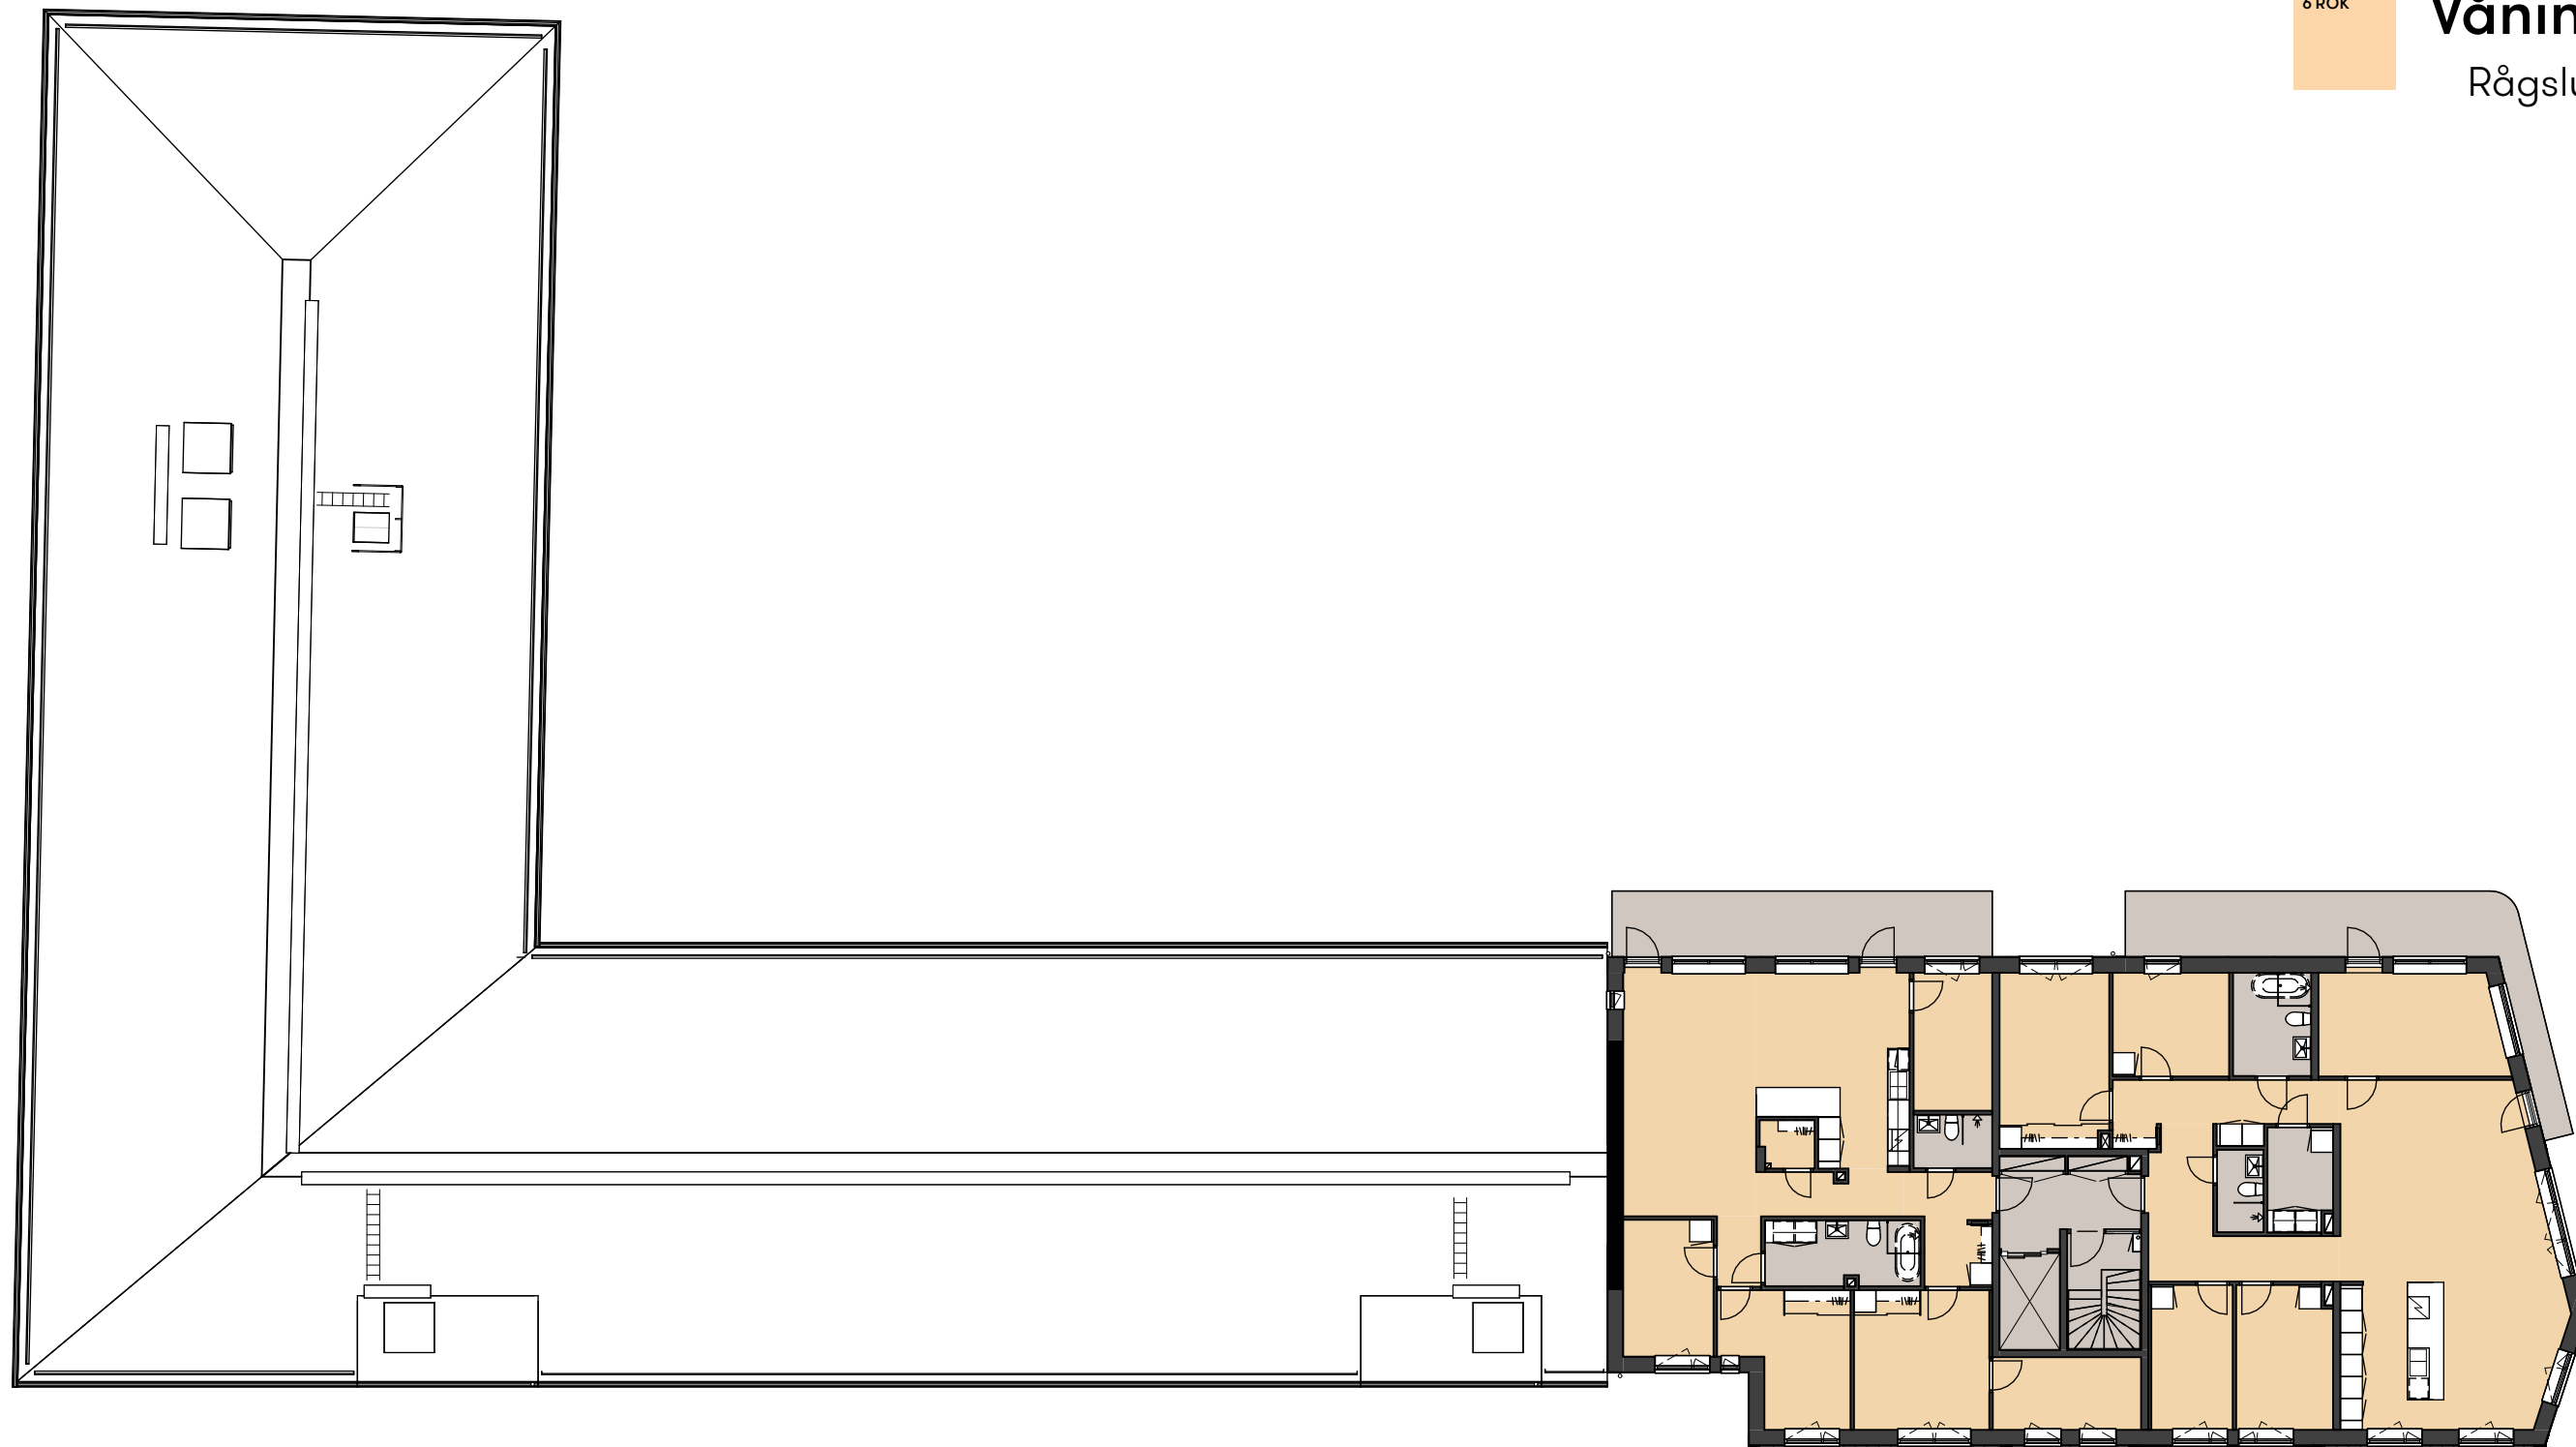

Rågslussen

6 ROK

Våning 8

Rågslussen

6 ROK - 126 kvm
21-1801

6 ROK - 151 kvm
21-1802

0 1 2 4 6 8 10 SKALA 1:200

white