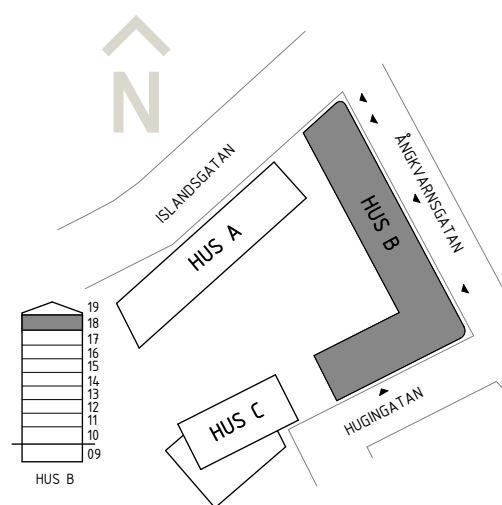

Situationsplan Skeppskajen

Områdeskarta Rågslussen

Uppsala / Skeppskajen

Entréplan

Rågslussen

Våning 1-6

Rågslussen

Våning 7

Rågslussen

6 ROK

Våning 8

Rågslussen

6 ROK - 126 kvm
21-1801

6 ROK - 151 kvm
21-1802

0 1 2 4 6 8 10 SKALA 1:200

white