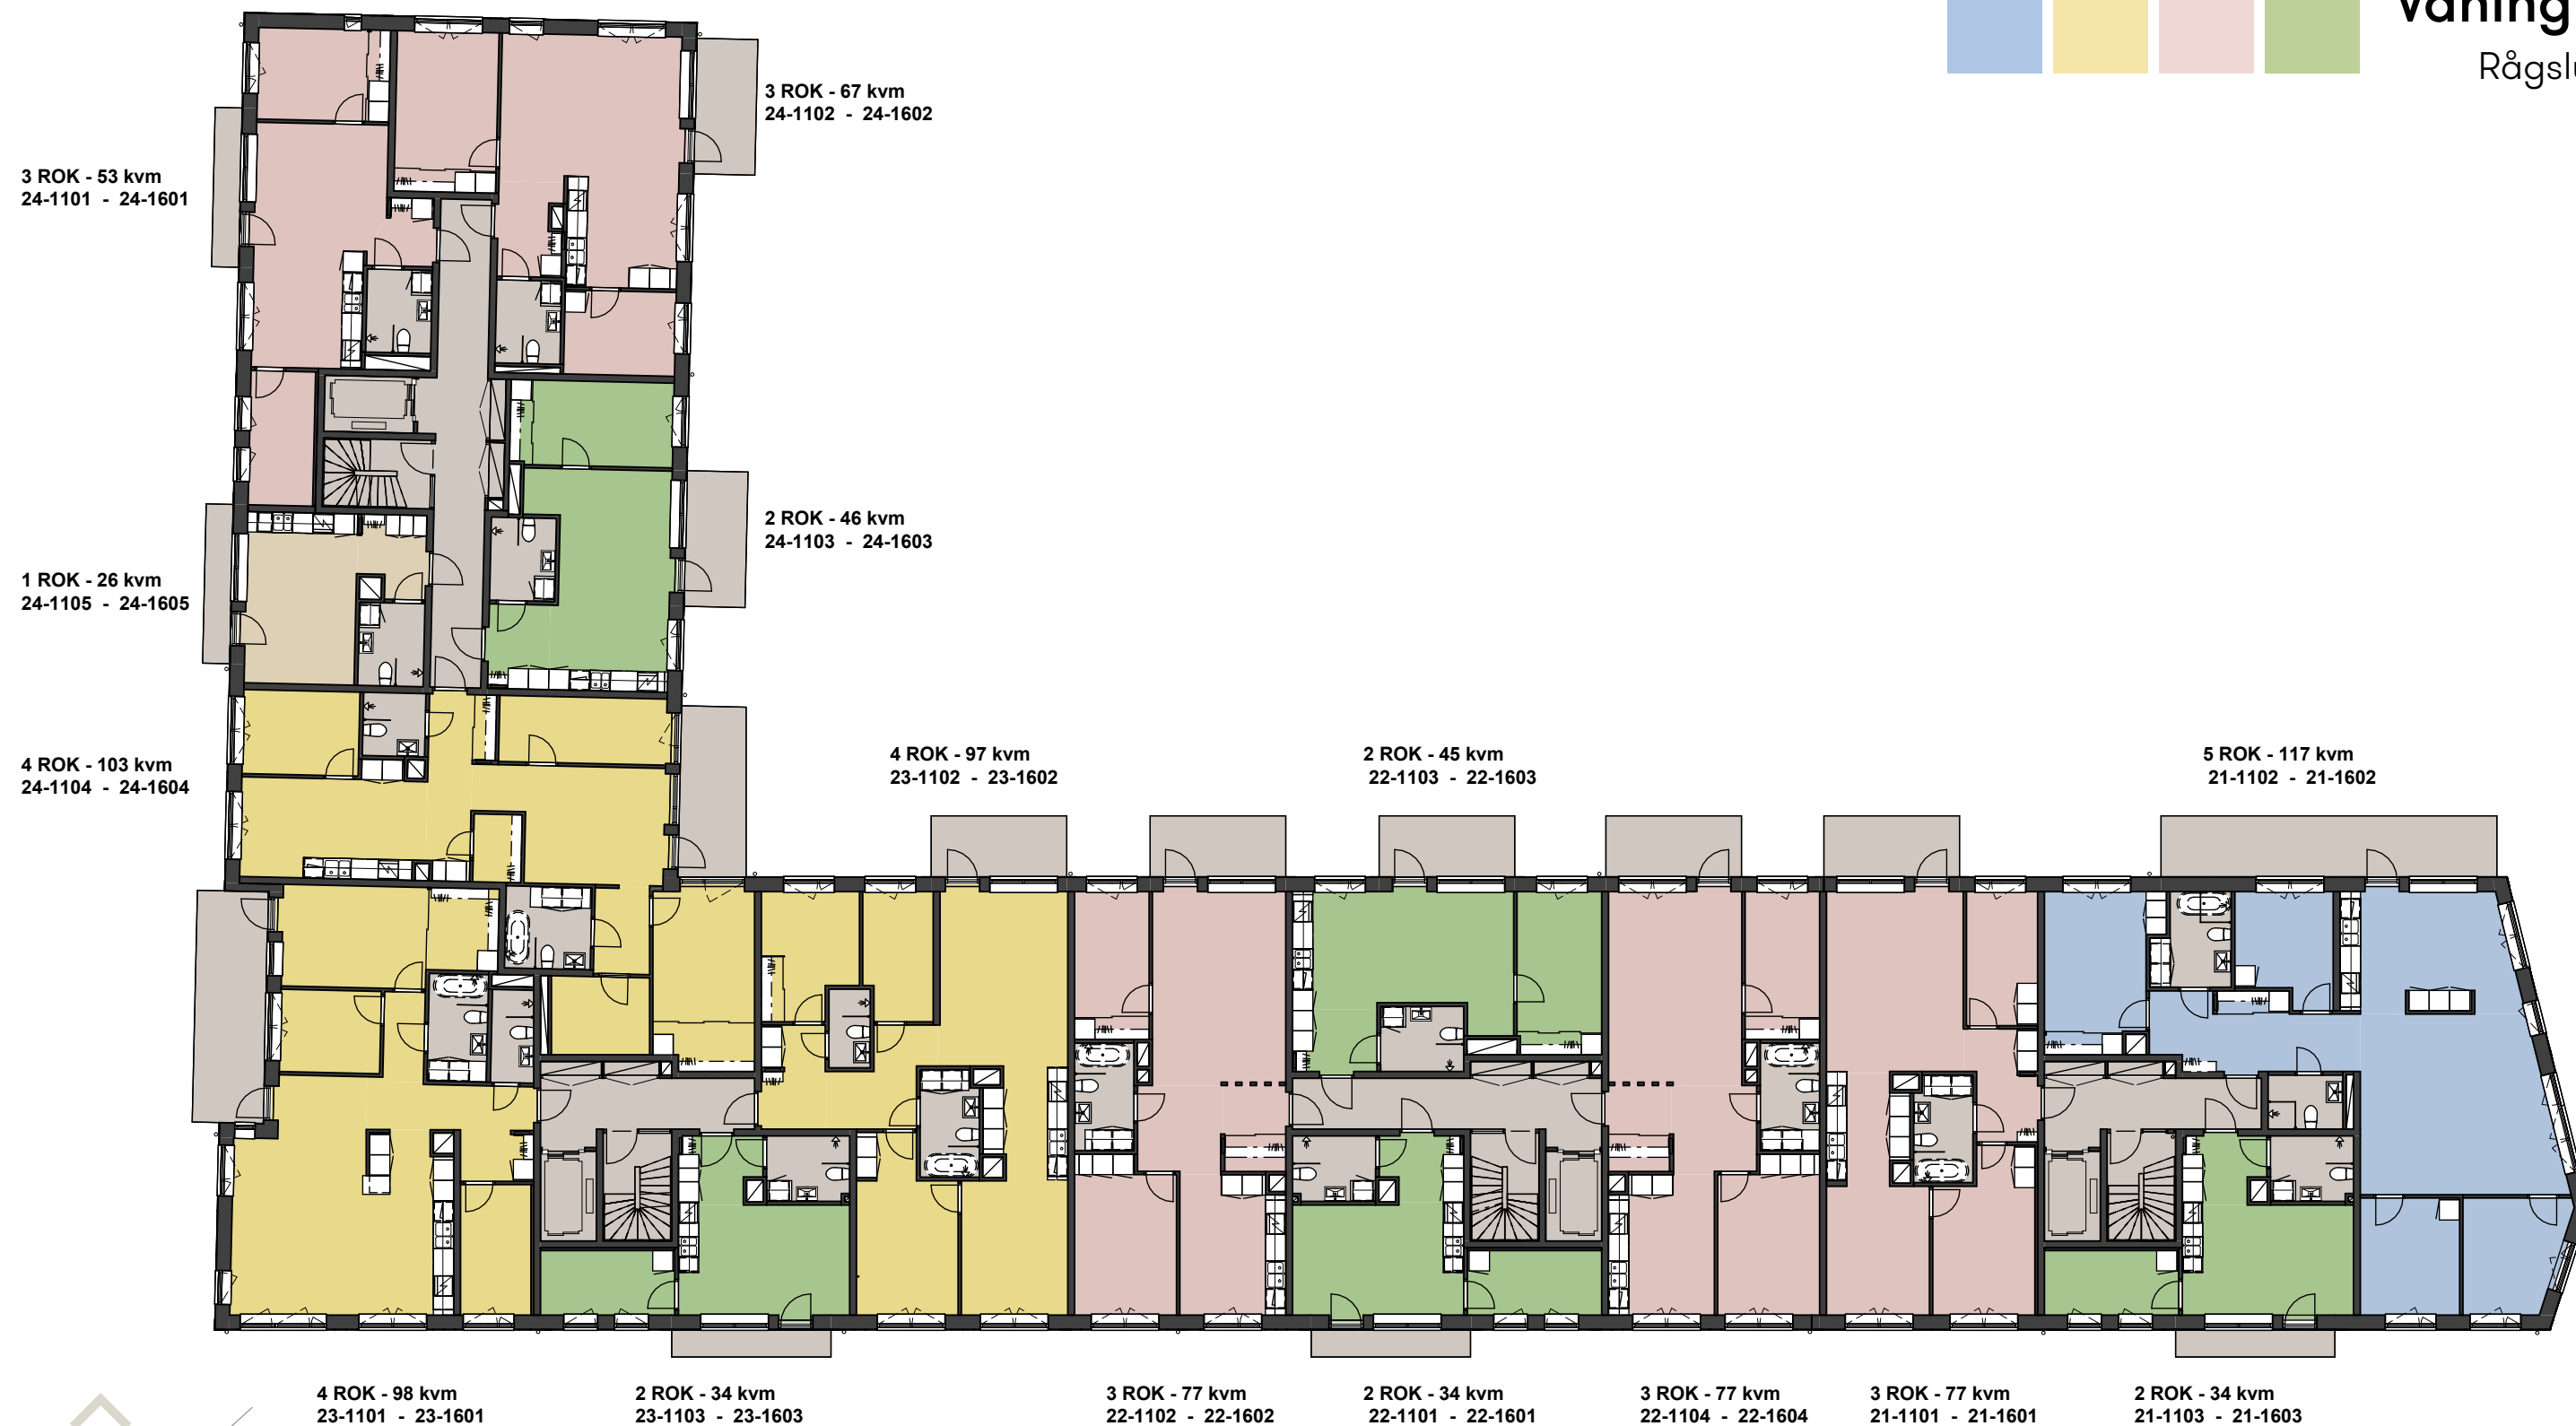

Situationsplan Skeppskajen

Områdeskarta Rågslussen

Uppsala / Skeppskajen

Entréplan

Rågslussen

Våning 1-6

Rågslussen

Våning 7

Rågslussen

6 ROK

Våning 8

Rågslussen

6 ROK - 126 kvm
21-1801

6 ROK - 151 kvm
21-1802

0 1 2 4 6 8 10 SKALA 1:200

white