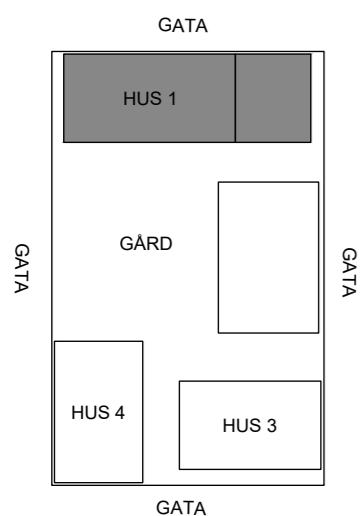

LÄGENHET
11-1103
11-1203
11-1303
2 RoK
ca 48 kvm

LÄGENHET
12-1105
12-1205
12-1305
4 RoK
ca 88 kvm

LÄGENHET
12-1104
12-1204
12-1304
2 RoK
ca 39 kvm

LÄGENHET
12-1103
12-1203
12-1303
3 RoK
ca 72 kvm

LÄGENHET
11-1101
11-1201
11-1301
1 RoK
ca 32 kvm

LÄGENHET
11-1104
11-1204
11-1304
2 RoK
ca 48 kvm

0 1 2 3 4 5

SKALA 1:150 Andreas Martin-Löf Arkitekter /

LÄGENHET 12-1406
4 RoK
ca 88 kvm

LÄGENHET 12-1401
2 RoK
ca 44 kvm

LÄGENHET 12-1402
3 RoK
ca 72 kvm

LÄGENHET 12-1405
4 RoK
ca 88 kvm

LÄGENHET 12-1404
2 RoK
ca 39 kvm

LÄGENHET 12-1403
3 RoK
ca 72 kvm

Våning 5-8

Fransyskan

LÄGENHET
12-1506
12-1606
12-1706
12-1806
4 RoK
ca 88 kvm

LÄGENHET
12-1501
12-1601
12-1701
12-1801
2 RoK
ca 44 kvm

LÄGENHET
12-1502
12-1602
12-1702
12-1802
3 RoK
ca 72 kvm

LÄGENHET
12-1505
12-1605
12-1705
12-1805
4 RoK
ca 88 kvm

LÄGENHET
12-1504
12-1604
12-1704
12-1804
2 RoK
ca 39 kvm

LÄGENHET
12-1503
12-1603
12-1703
12-1803
3 RoK
ca 72 kvm

SKALA 1:150 Andreas Martin-Löf Arkitekter /