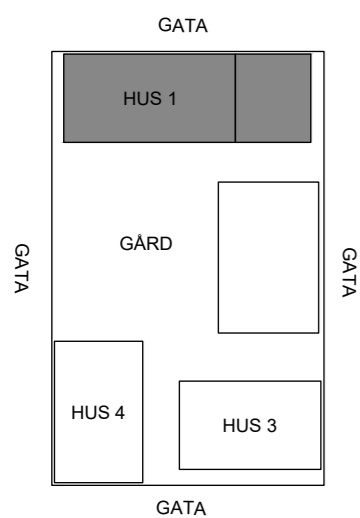

LÄGENHET
11-1104
11-1204
11-1304
2 RoK
ca 48 kvm

0 1 2 3 4 5

SKALA 1:150 Andreas Martin-Löf Arkitekter /

LÄGENHET 12-1406
4 RoK
ca 88 kvm

LÄGENHET 12-1401
2 RoK
ca 44 kvm

LÄGENHET 12-1402
3 RoK
ca 72 kvm

LÄGENHET 12-1405
4 RoK
ca 88 kvm

LÄGENHET 12-1404
2 RoK
ca 39 kvm

LÄGENHET 12-1403
3 RoK
ca 72 kvm

Våning 5-8

Fransyskan

LÄGENHET
12-1506
12-1606
12-1706
12-1806
4 RoK
ca 88 kvm

LÄGENHET
12-1501
12-1601
12-1701
12-1801
2 RoK
ca 44 kvm

LÄGENHET
12-1502
12-1602
12-1702
12-1802
3 RoK
ca 72 kvm

LÄGENHET
12-1505
12-1605
12-1705
12-1805
4 RoK
ca 88 kvm

LÄGENHET
12-1504
12-1604
12-1704
12-1804
2 RoK
ca 39 kvm

LÄGENHET
12-1503
12-1603
12-1703
12-1803
3 RoK
ca 72 kvm

SKALA 1:150 Andreas Martin-Löf Arkitekter /

LÄGENHET 12-1902
4 RoK
ca 108 kvm

LÄGENHET 12-1901
5 RoK
ca 127 kvm