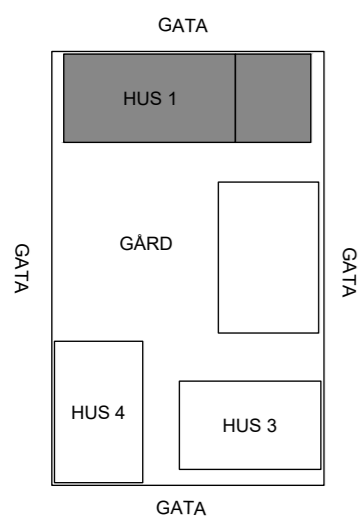

Våning 1-3

Fransyskan

LÄGENHET
12-1106
12-1206
12-1306
4 RoK
ca 88 kvm

LÄGENHET
12-1101
12-1201
12-1301
2 RoK
ca 44 kvm

LÄGENHET
12-1102
12-1202
12-1302
3 RoK
ca 72 kvm

LÄGENHET
11-1102
11-1202
11-1302
1 RoK
ca 33 kvm

LÄGENHET
11-1103
11-1203
11-1303
2 RoK
ca 48 kvm

LÄGENHET
12-1105
12-1205
12-1305
4 RoK
ca 88 kvm

LÄGENHET
12-1104
12-1204
12-1304
2 RoK
ca 39 kvm

LÄGENHET
12-1103
12-1203
12-1303
3 RoK
ca 72 kvm

LÄGENHET
11-1101
11-1201
11-1301
1 RoK
ca 32 kvm

LÄGENHET
11-1104
11-1204
11-1304
2 RoK
ca 48 kvm

0 1 2 3 4 5

SKALA 1:150 Andreas Martin-Löf Arkitekter /

LÄGENHET 12-1406
4 RoK
ca 88 kvm

LÄGENHET 12-1401
2 RoK
ca 44 kvm

LÄGENHET 12-1402
3 RoK
ca 72 kvm

LÄGENHET 12-1405
4 RoK
ca 88 kvm

LÄGENHET 12-1404
2 RoK
ca 39 kvm

LÄGENHET 12-1403
3 RoK
ca 72 kvm

Våning 5-8

Fransyskan

LÄGENHET
12-1506
12-1606
12-1706
12-1806
4 RoK
ca 88 kvm

LÄGENHET
12-1501
12-1601
12-1701
12-1801
2 RoK
ca 44 kvm

LÄGENHET
12-1502
12-1602
12-1702
12-1802
3 RoK
ca 72 kvm