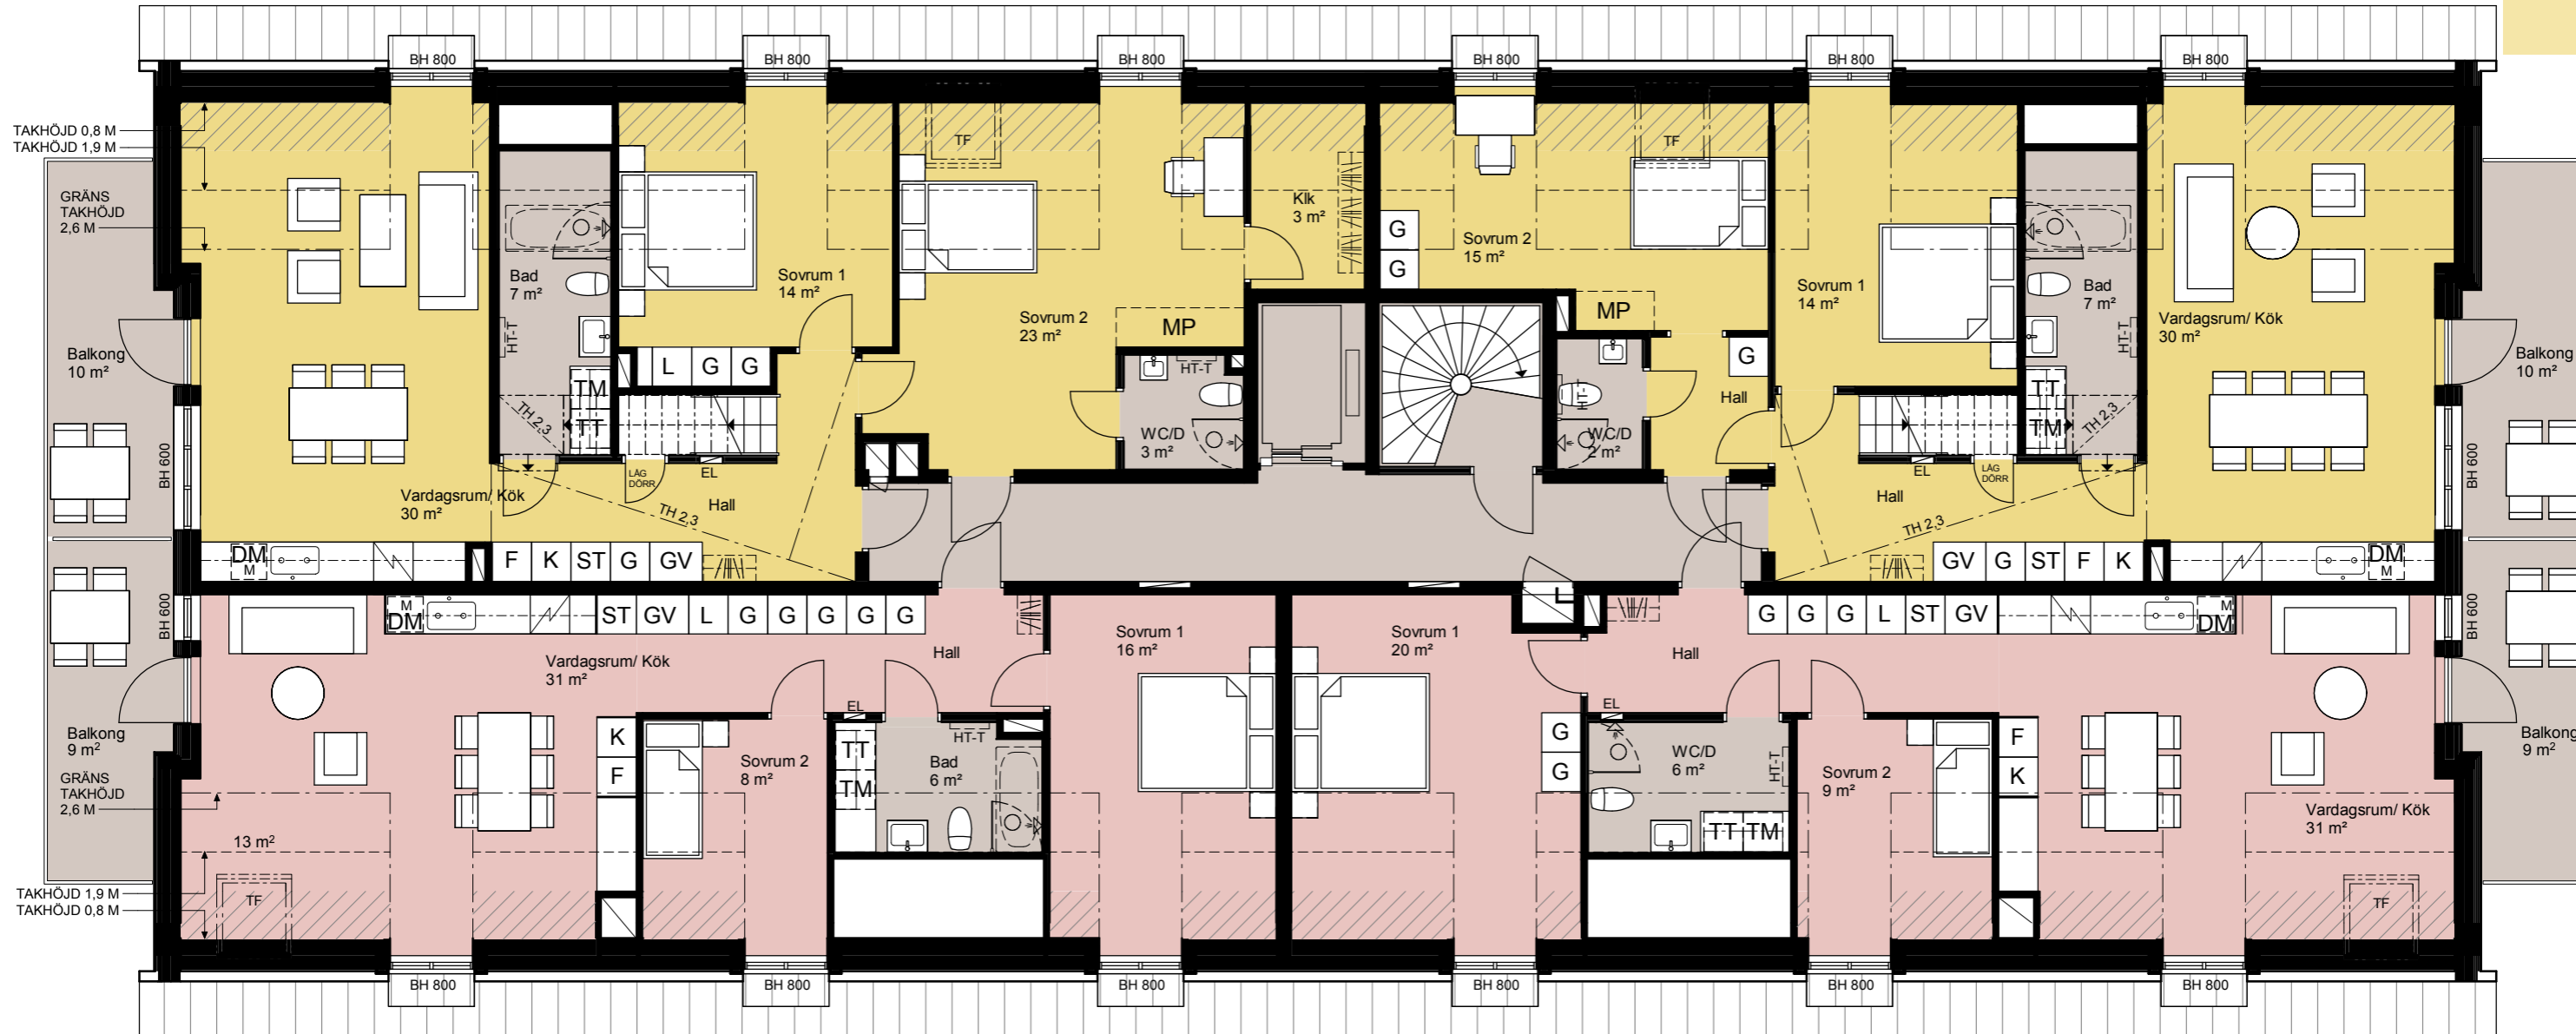

Hus 1

Entréplan

2 ROK

LÄGENHET 11-1002
ca 55 kvm

LÄGENHET 11-1001
ca 48 kvm

SKALA 1:100

Witte Sundell

Hus 2

Entréplan

Hus 2

Plan 1

LÄGENHET 21-1105
ca 104 kvm

LÄGENHET 21-1106
ca 42 kvm

LÄGENHET 21-1101
ca 104 kvm

LÄGENHET 21-1104
ca 72 kvm

LÄGENHET 21-1103
ca 46 kvm

LÄGENHET 21-1102
ca 74 kvm

LÄGENHET 21-1205
ca 77 kvm

LÄGENHET 21-1206
ca 42 kvm

LÄGENHET 21-1201
ca 104 kvm

LÄGENHET 21-1204
ca 71 kvm

LÄGENHET 21-1203
ca 46 kvm

LÄGENHET 21-1202
ca 74 kvm

SKALA 1:100

Witte Sundell

SKALA 1:100

Witte Sundell

LÄGENHET 21-1504
ca 128 kvm
BIA: 8,47 m²

LÄGENHET 21-1501
ca 118 kvm
BIA: 7,54 m²

4 ROK
3 ROK

ETAGE TILL
LÄGENHET 21-1504
BIA: 2,26 m²

ETAGE TILL
LÄGENHET 21-1501
BIA: 2,26 m²