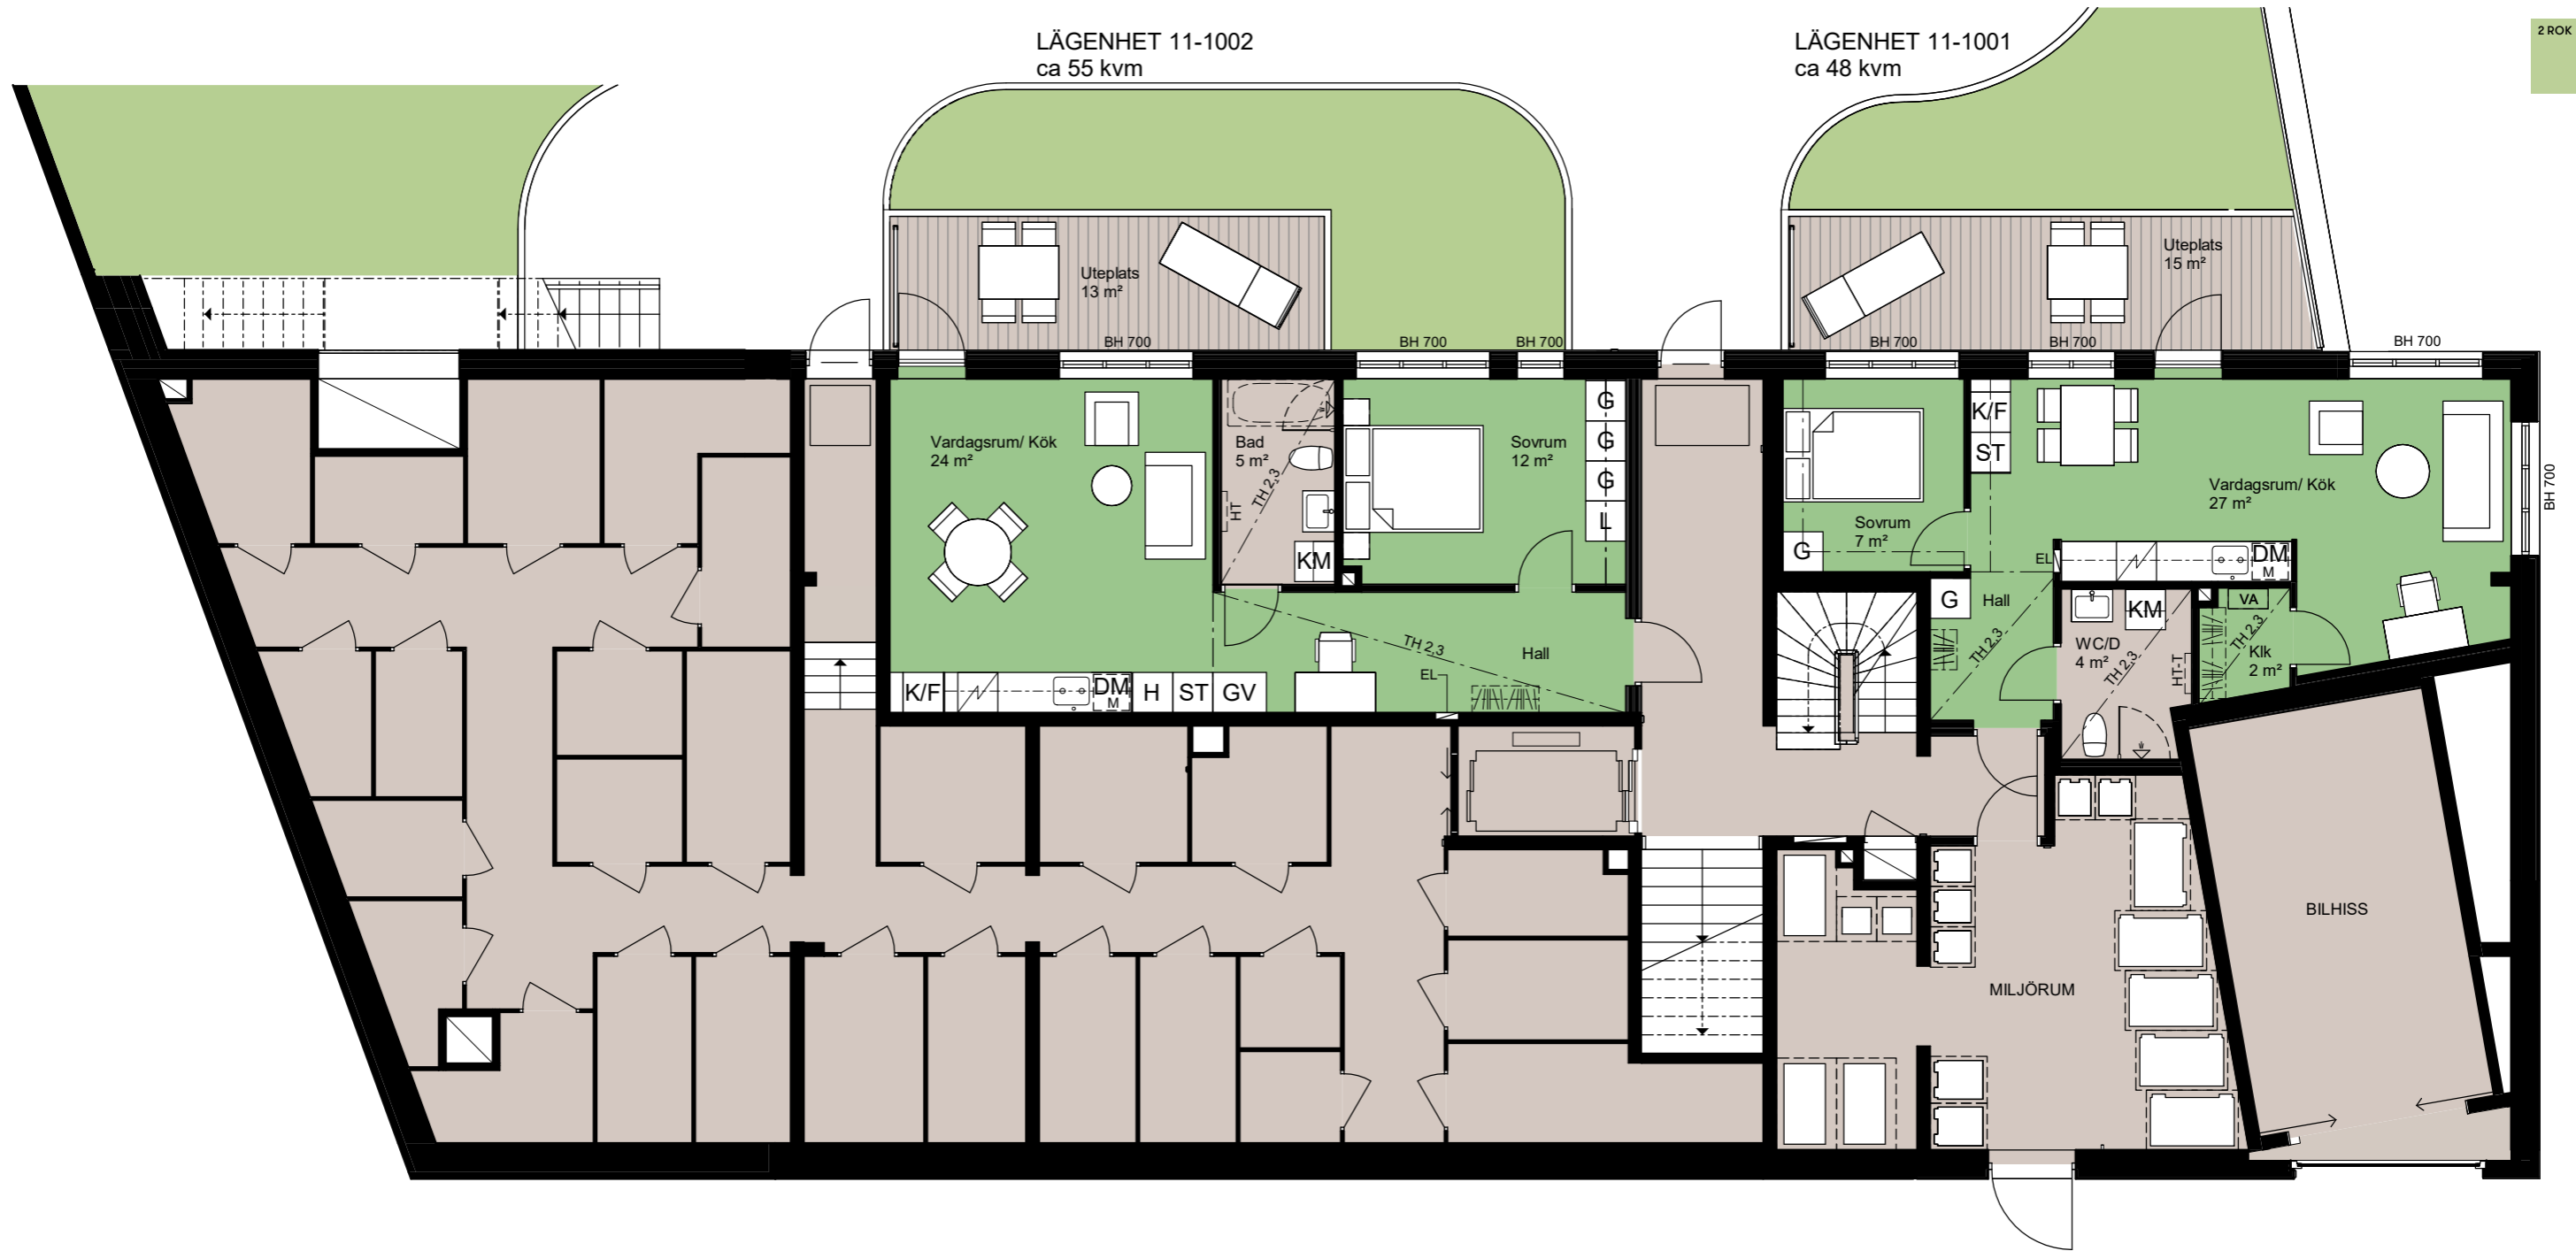

Hus 1

Entréplan

2 ROK

LÄGENHET 11-1002
ca 55 kvm

LÄGENHET 11-1001
ca 48 kvm

SKALA 1:100

Witte Sundell

Hus 2

Entréplan

Hus 2

Plan 1

LÄGENHET 21-1105
ca 104 kvm

LÄGENHET 21-1106
ca 42 kvm

LÄGENHET 21-1101
ca 104 kvm

LÄGENHET 21-1104
ca 72 kvm

LÄGENHET 21-1103
ca 46 kvm

LÄGENHET 21-1102
ca 74 kvm

LÄGENHET 21-1205
ca 77 kvm

LÄGENHET 21-1206
ca 42 kvm

LÄGENHET 21-1201
ca 104 kvm

LÄGENHET 21-1204
ca 71 kvm

LÄGENHET 21-1203
ca 46 kvm

LÄGENHET 21-1202
ca 74 kvm

SKALA 1:100

Witte Sundell

SKALA 1:100

Witte Sundell

LÄGENHET 21-1504
ca 128 kvm
BIA: 8,47 m²

LÄGENHET 21-1501
ca 118 kvm
BIA: 7,54 m²

4 ROK
3 ROK

ETAGE TILL
LÄGENHET 21-1504
BIA: 2,26 m²

ETAGE TILL
LÄGENHET 21-1501
BIA: 2,26 m²