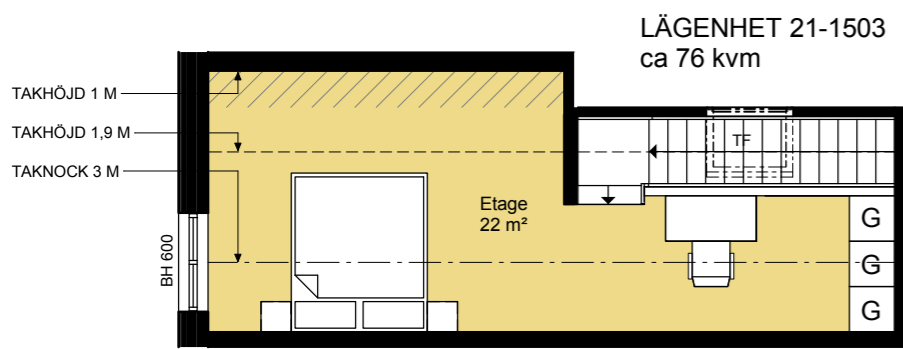

LÄGENHET 21-1102
ca 74 kvm

LÄGENHET 21-1205
ca 77 kvm

LÄGENHET 21-1206
ca 42 kvm

LÄGENHET 21-1201
ca 104 kvm

LÄGENHET 21-1204
ca 71 kvm

LÄGENHET 21-1203
ca 46 kvm

LÄGENHET 21-1202
ca 74 kvm

SKALA 1:100

Witte Sundell

SKALA 1:100

Witte Sundell

LÄGENHET 21-1504
ca 128 kvm
BIA: 8,47 m²

LÄGENHET 21-1501
ca 118 kvm
BIA: 7,54 m²

4 ROK
3 ROK

ETAGE TILL
LÄGENHET 21-1504
BIA: 2,26 m²

ETAGE TILL
LÄGENHET 21-1501
BIA: 2,26 m²