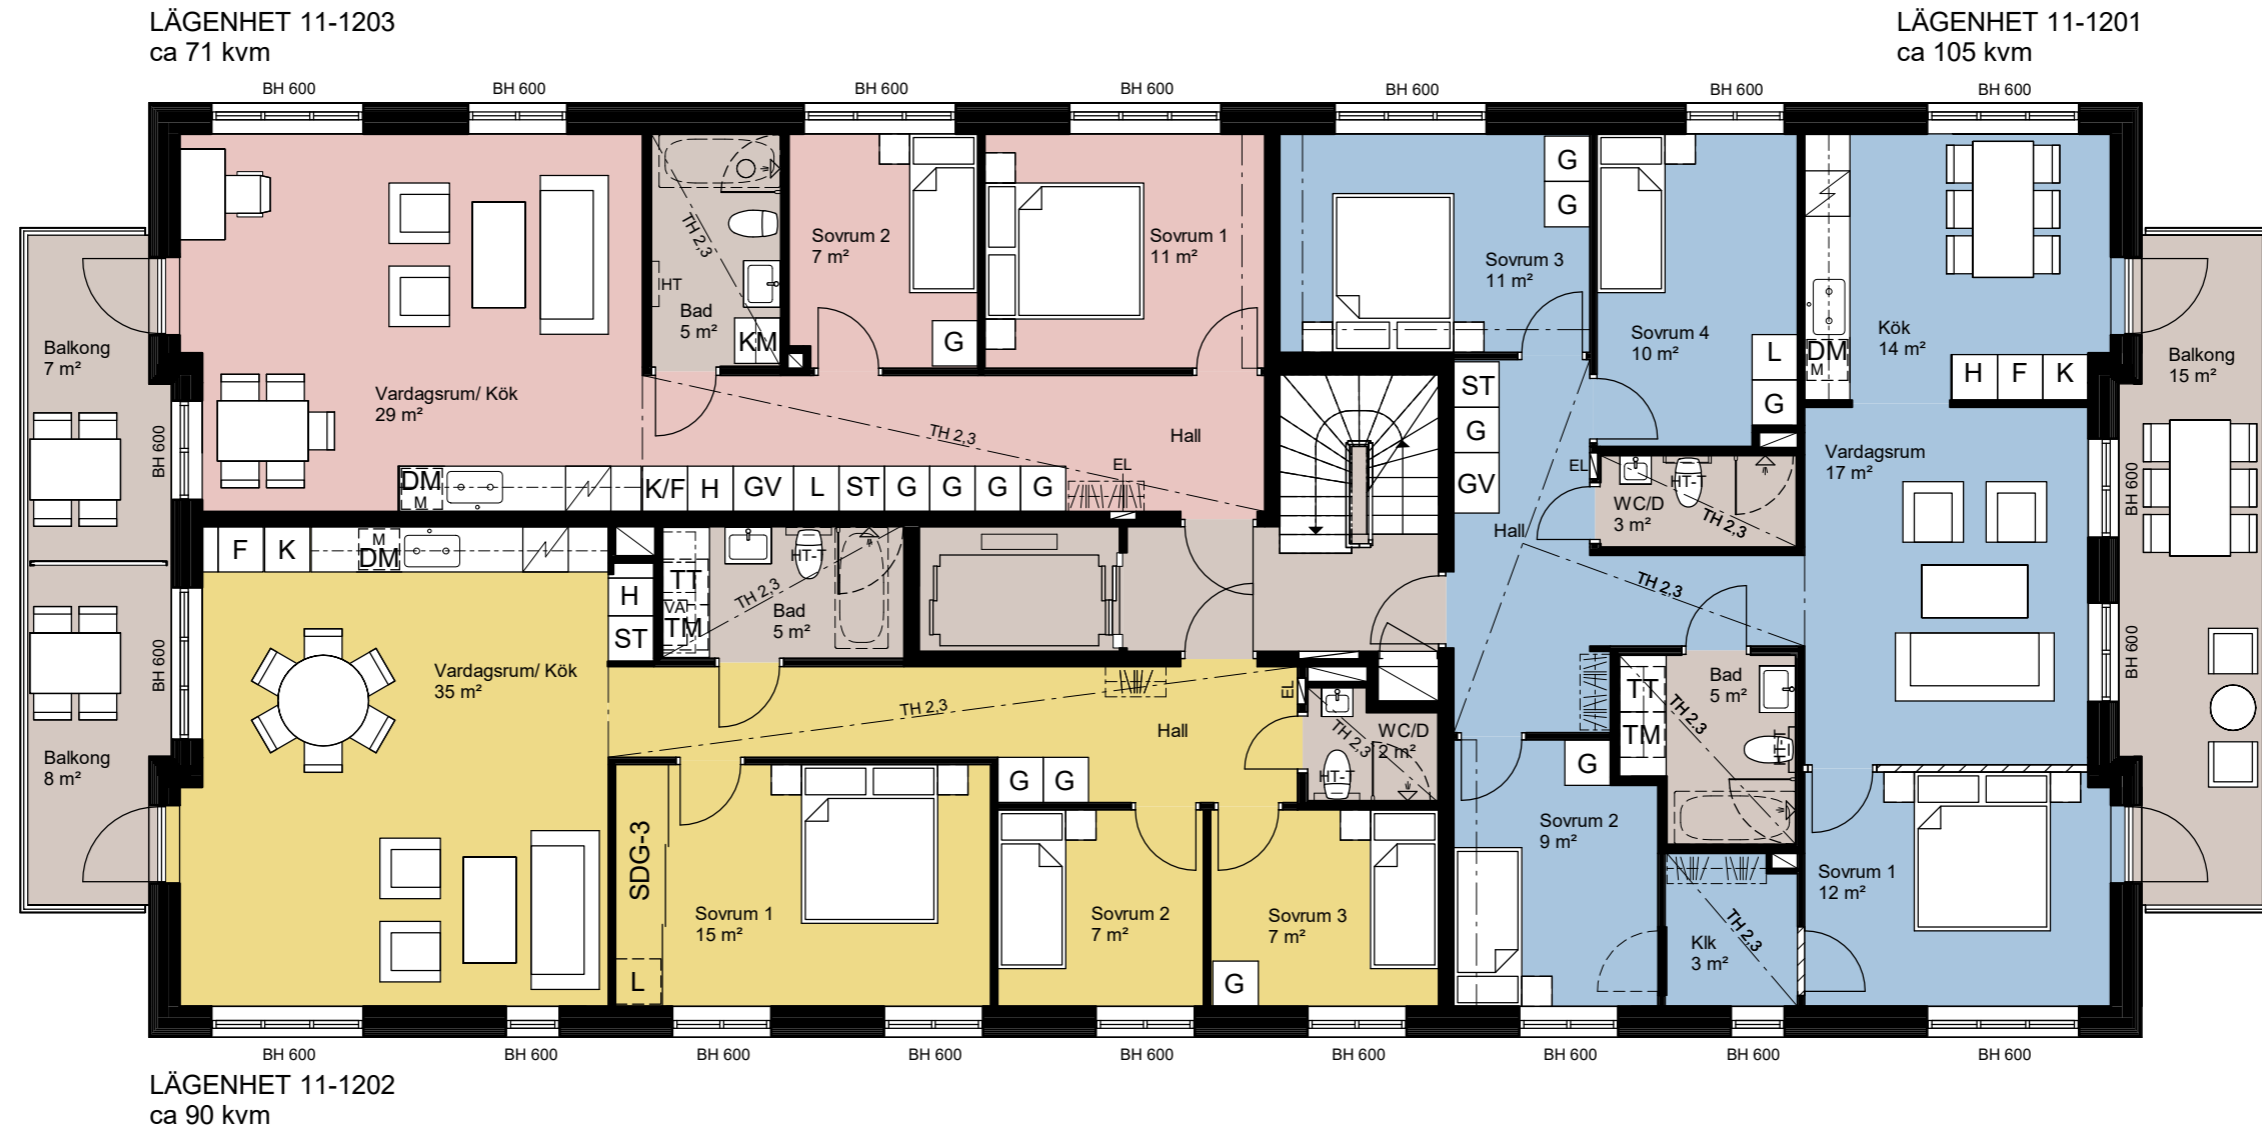

Hus 1

Entréplan

2 ROK

LÄGENHET 11-1002
ca 55 kvm

LÄGENHET 11-1001
ca 48 kvm

SKALA 1:100

Witte Sundell

Hus 2

Entréplan

Hus 2

Plan 1

LÄGENHET 21-1105
ca 104 kvm

LÄGENHET 21-1106
ca 42 kvm

LÄGENHET 21-1101
ca 104 kvm

LÄGENHET 21-1104
ca 72 kvm

LÄGENHET 21-1103
ca 46 kvm

LÄGENHET 21-1102
ca 74 kvm

LÄGENHET 21-1205
ca 77 kvm

LÄGENHET 21-1206
ca 42 kvm

LÄGENHET 21-1201
ca 104 kvm

LÄGENHET 21-1204
ca 71 kvm

LÄGENHET 21-1203
ca 46 kvm

LÄGENHET 21-1202
ca 74 kvm

SKALA 1:100

Witte Sundell

SKALA 1:100

Witte Sundell

LÄGENHET 21-1504
ca 128 kvm
BIA: 8,47 m²

LÄGENHET 21-1501
ca 118 kvm
BIA: 7,54 m²

4 ROK
3 ROK

ETAGE TILL
LÄGENHET 21-1504
BIA: 2,26 m²

ETAGE TILL
LÄGENHET 21-1501
BIA: 2,26 m²