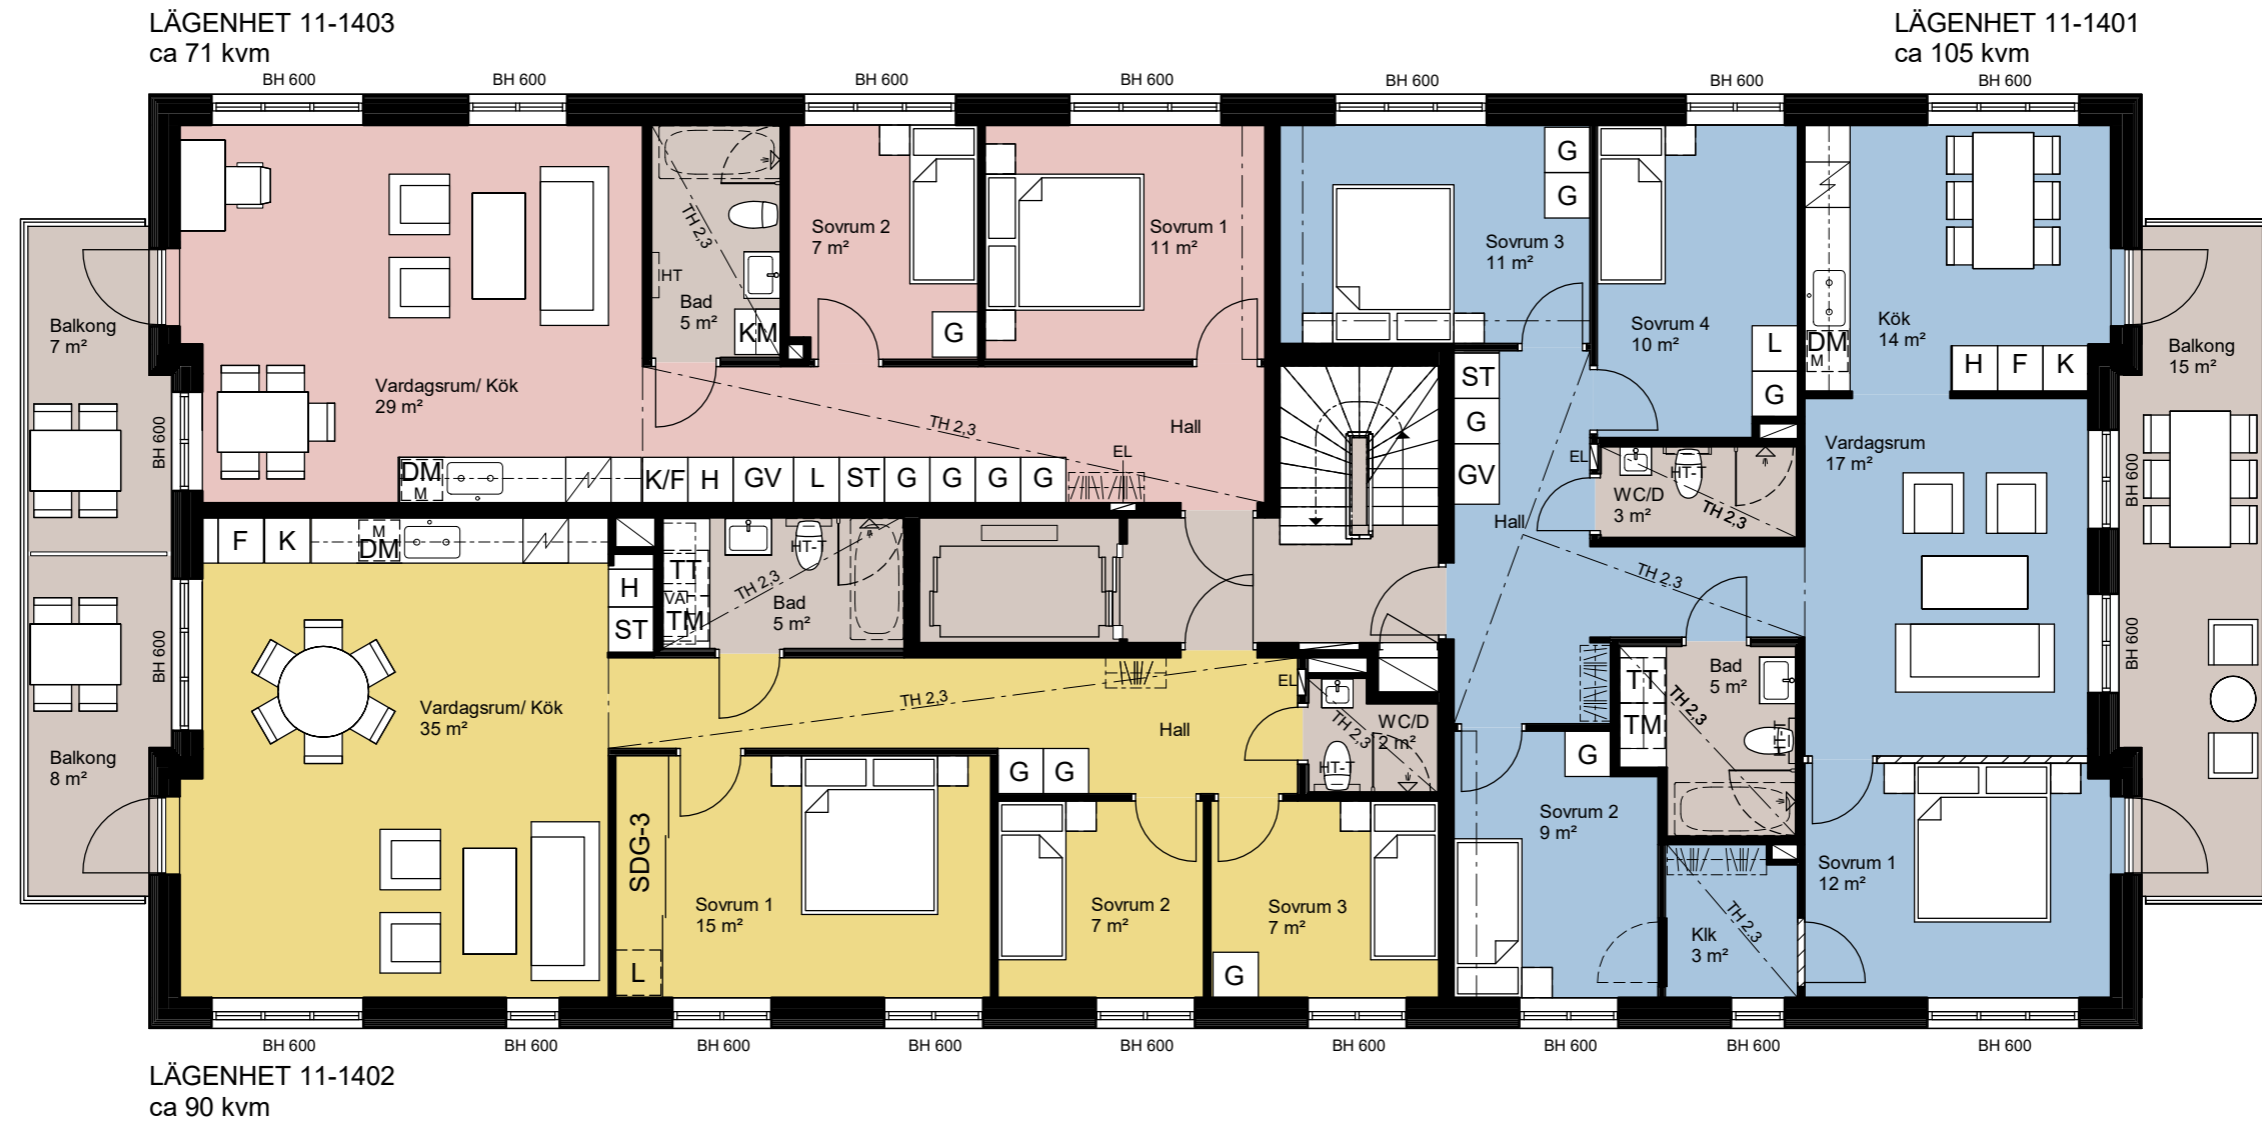

Hus 1

Entréplan

2 ROK

LÄGENHET 11-1002
ca 55 kvm

LÄGENHET 11-1001
ca 48 kvm

SKALA 1:100

Witte Sundell

Hus 2

Entréplan

Hus 2

Plan 1

LÄGENHET 21-1105
ca 104 kvm

LÄGENHET 21-1106
ca 42 kvm

LÄGENHET 21-1101
ca 104 kvm

LÄGENHET 21-1104
ca 72 kvm

LÄGENHET 21-1103
ca 46 kvm

LÄGENHET 21-1102
ca 74 kvm

LÄGENHET 21-1205
ca 77 kvm

LÄGENHET 21-1206
ca 42 kvm

LÄGENHET 21-1201
ca 104 kvm

LÄGENHET 21-1204
ca 71 kvm

LÄGENHET 21-1203
ca 46 kvm

LÄGENHET 21-1202
ca 74 kvm

SKALA 1:100

Witte Sundell

SKALA 1:100

Witte Sundell

LÄGENHET 21-1504
ca 128 kvm
BIA: 8,47 m²

LÄGENHET 21-1501
ca 118 kvm
BIA: 7,54 m²

4 ROK
3 ROK

ETAGE TILL
LÄGENHET 21-1504
BIA: 2,26 m²

ETAGE TILL
LÄGENHET 21-1501
BIA: 2,26 m²