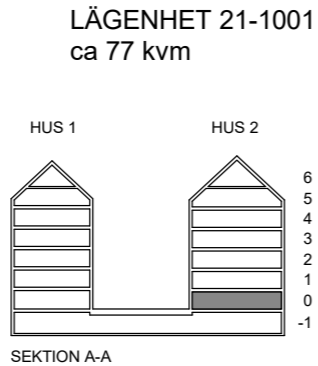

Hus 1

Entréplan

2 ROK

LÄGENHET 11-1002
ca 55 kvm

LÄGENHET 11-1001
ca 48 kvm

SKALA 1:100

Witte Sundell

Hus 2

Entréplan

Hus 2

Plan 1

LÄGENHET 21-1105
ca 104 kvm

LÄGENHET 21-1106
ca 42 kvm

LÄGENHET 21-1101
ca 104 kvm

LÄGENHET 21-1104
ca 72 kvm

LÄGENHET 21-1103
ca 46 kvm

LÄGENHET 21-1102
ca 74 kvm

LÄGENHET 21-1205
ca 77 kvm

LÄGENHET 21-1206
ca 42 kvm

LÄGENHET 21-1201
ca 104 kvm

LÄGENHET 21-1204
ca 71 kvm

LÄGENHET 21-1203
ca 46 kvm

LÄGENHET 21-1202
ca 74 kvm

SKALA 1:100

Witte Sundell

SKALA 1:100

Witte Sundell

LÄGENHET 21-1504
ca 128 kvm
BIA: 8,47 m²

LÄGENHET 21-1501
ca 118 kvm
BIA: 7,54 m²

4 ROK
3 ROK

ETAGE TILL
LÄGENHET 21-1504
BIA: 2,26 m²

ETAGE TILL
LÄGENHET 21-1501
BIA: 2,26 m²