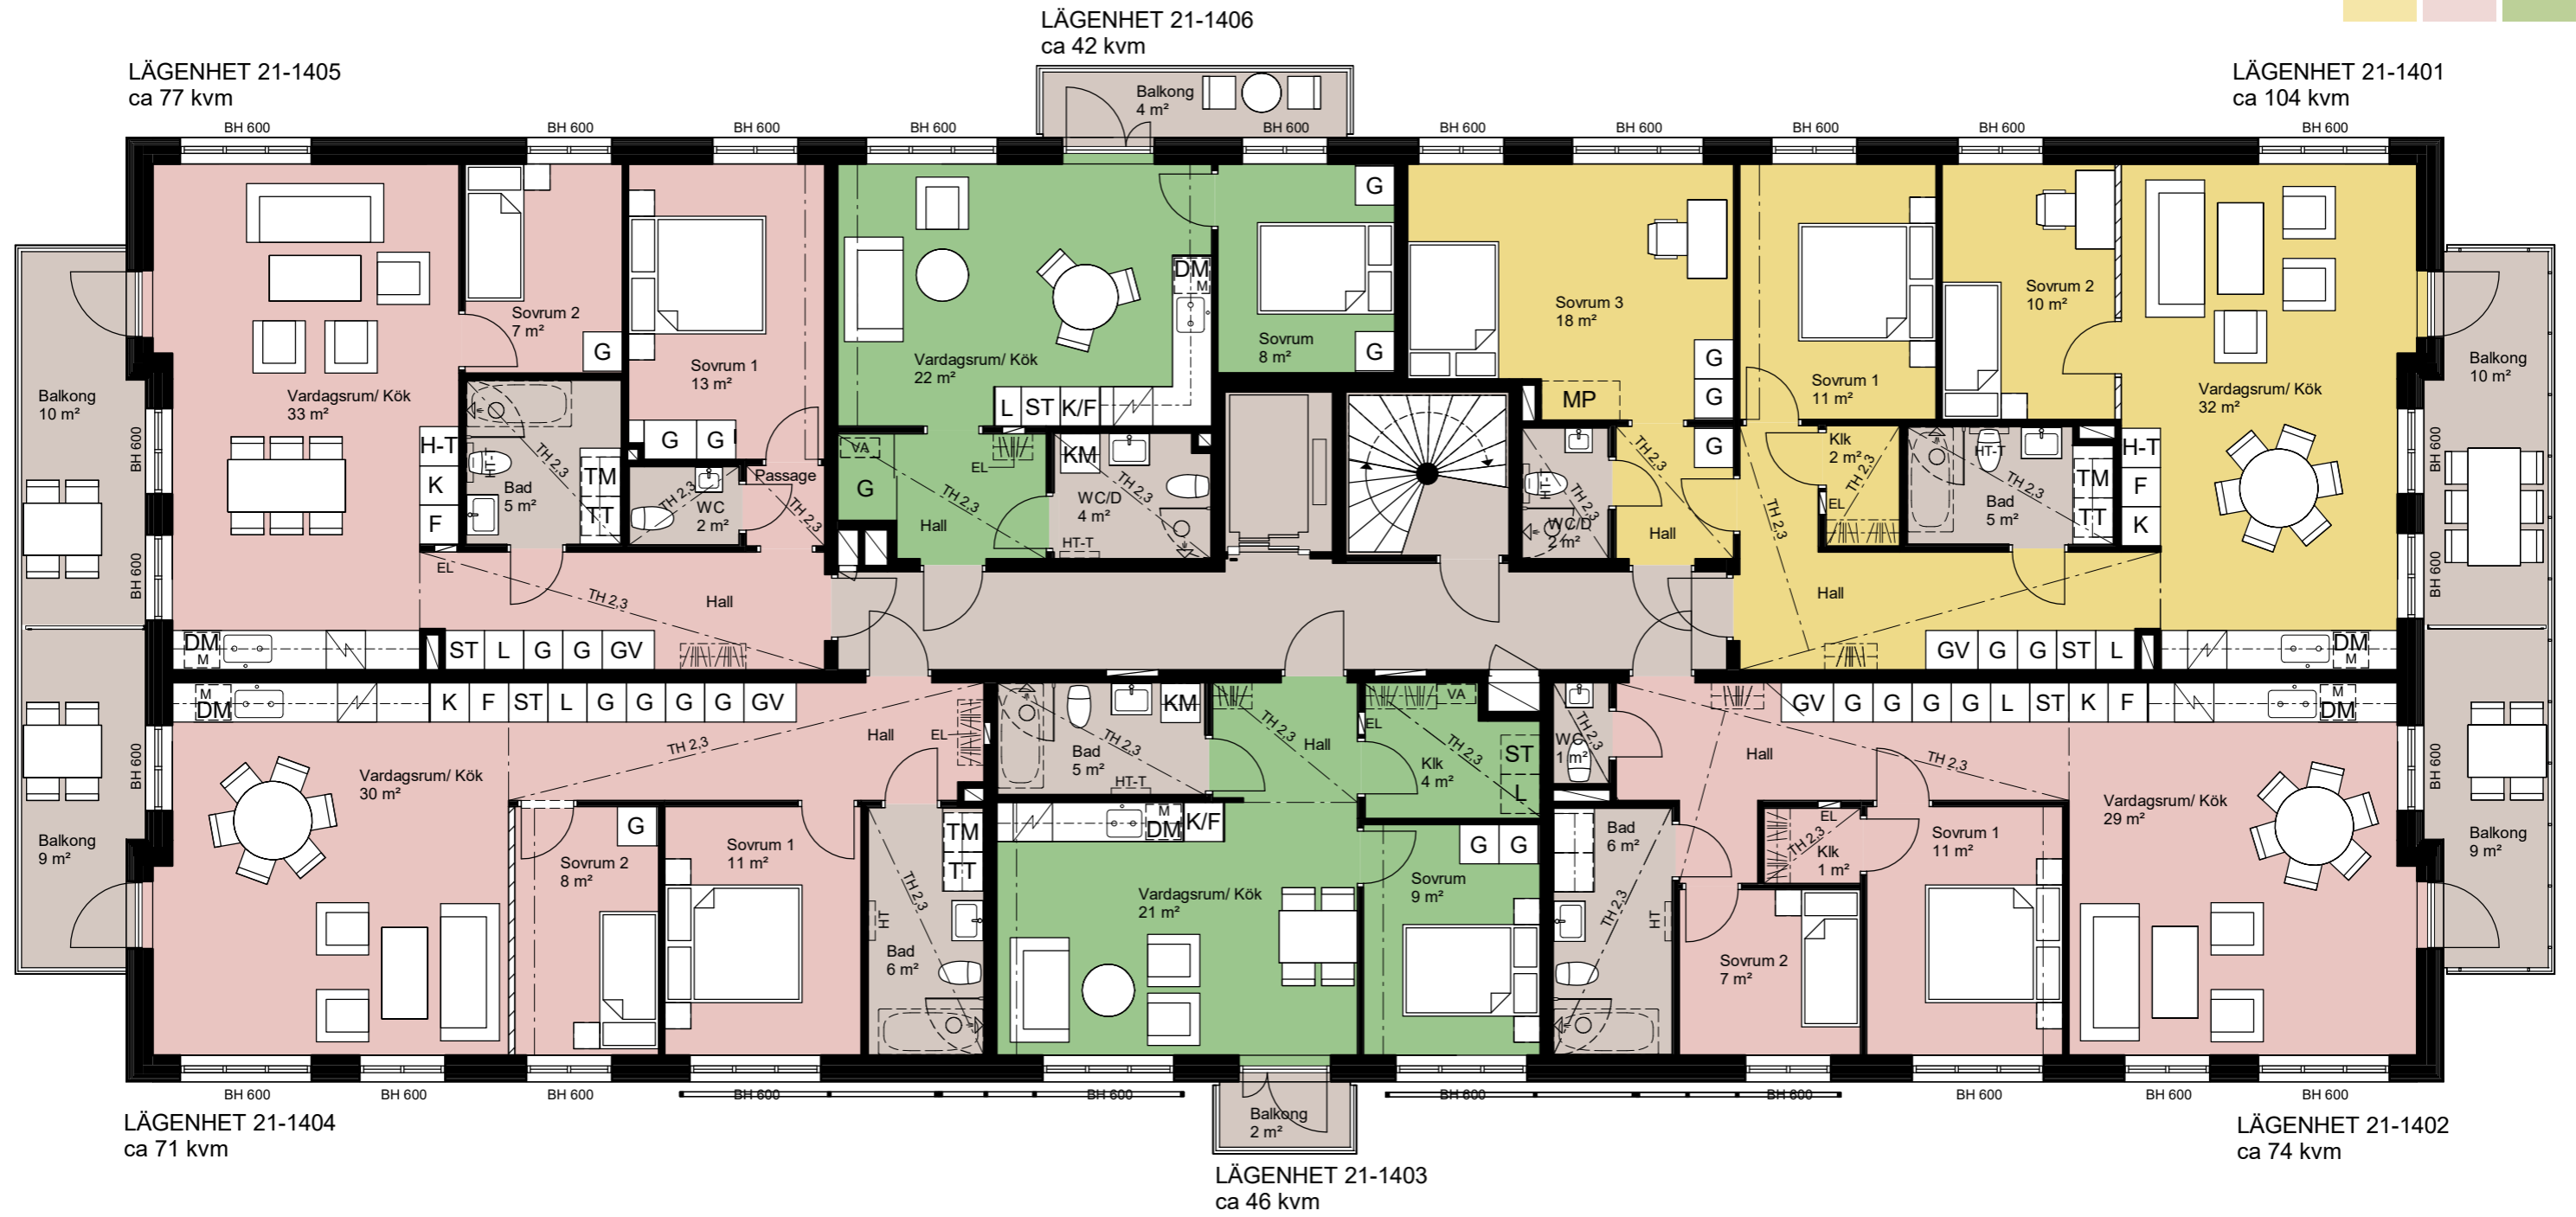

Hus 1

Entréplan

2 ROK

LÄGENHET 11-1002
ca 55 kvm

LÄGENHET 11-1001
ca 48 kvm

SKALA 1:100

Witte Sundell

Hus 2

Entréplan

Hus 2

Plan 1

LÄGENHET 21-1105
ca 104 kvm

LÄGENHET 21-1106
ca 42 kvm

LÄGENHET 21-1101
ca 104 kvm

LÄGENHET 21-1104
ca 72 kvm

LÄGENHET 21-1103
ca 46 kvm

LÄGENHET 21-1102
ca 74 kvm

LÄGENHET 21-1205
ca 77 kvm

LÄGENHET 21-1206
ca 42 kvm

LÄGENHET 21-1201
ca 104 kvm

LÄGENHET 21-1204
ca 71 kvm

LÄGENHET 21-1203
ca 46 kvm

LÄGENHET 21-1202
ca 74 kvm

SKALA 1:100

Witte Sundell

SKALA 1:100

Witte Sundell

LÄGENHET 21-1504
ca 128 kvm
BIA: 8,47 m²

LÄGENHET 21-1501
ca 118 kvm
BIA: 7,54 m²

4 ROK
3 ROK

ETAGE TILL
LÄGENHET 21-1504
BIA: 2,26 m²

ETAGE TILL
LÄGENHET 21-1501
BIA: 2,26 m²