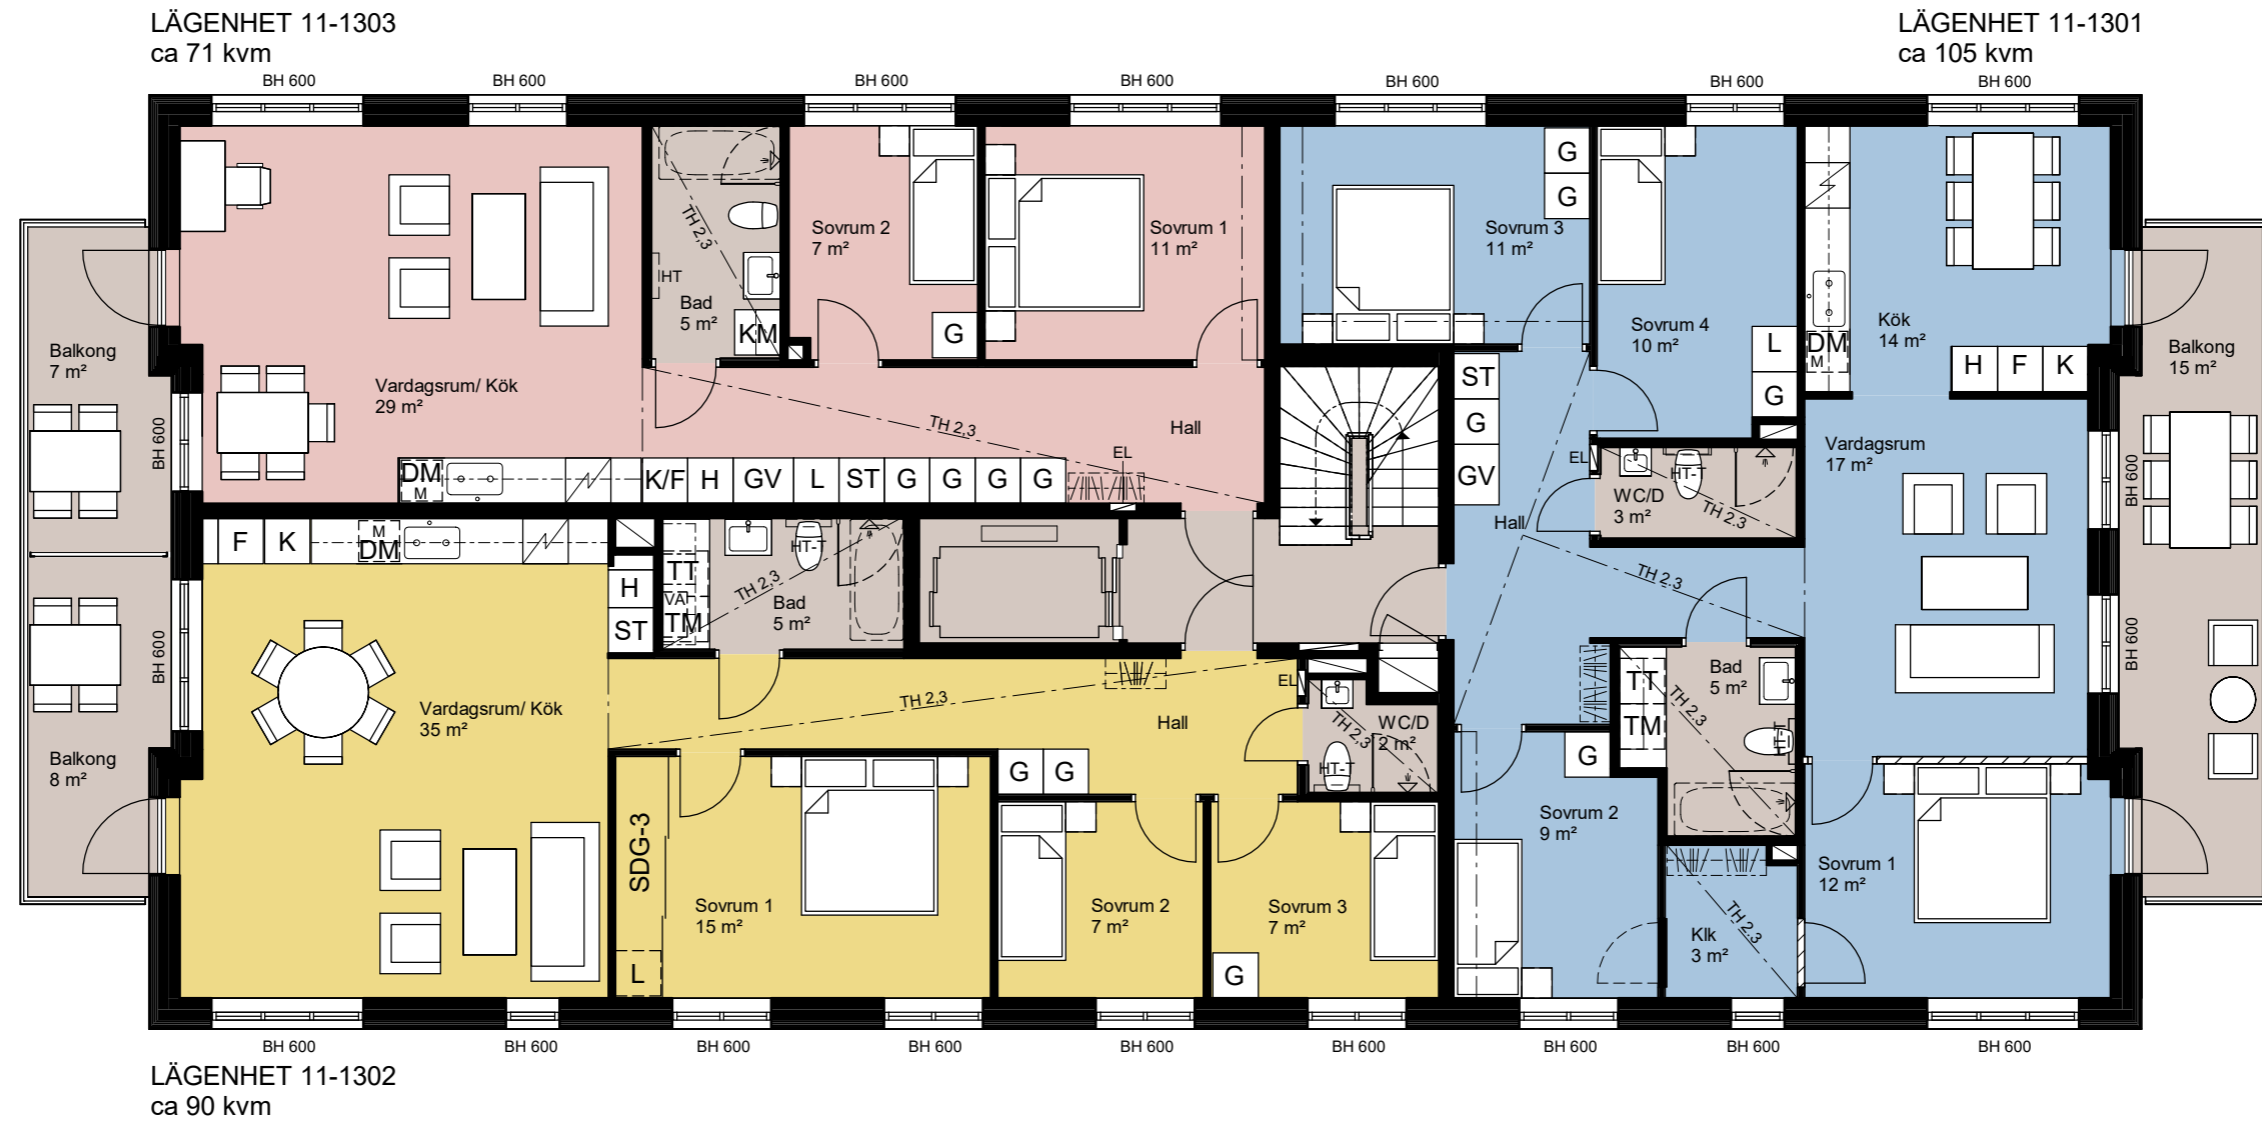

Hus 1

Entréplan

2 ROK

LÄGENHET 11-1002
ca 55 kvm

LÄGENHET 11-1001
ca 48 kvm

SKALA 1:100

Witte Sundell

Hus 2

Entréplan

Hus 2

Plan 1

LÄGENHET 21-1105
ca 104 kvm

LÄGENHET 21-1106
ca 42 kvm

LÄGENHET 21-1101
ca 104 kvm

LÄGENHET 21-1104
ca 72 kvm

LÄGENHET 21-1103
ca 46 kvm

LÄGENHET 21-1102
ca 74 kvm

LÄGENHET 21-1205
ca 77 kvm

LÄGENHET 21-1206
ca 42 kvm

LÄGENHET 21-1201
ca 104 kvm

LÄGENHET 21-1204
ca 71 kvm

LÄGENHET 21-1203
ca 46 kvm

LÄGENHET 21-1202
ca 74 kvm

SKALA 1:100

Witte Sundell

SKALA 1:100

Witte Sundell

LÄGENHET 21-1504
ca 128 kvm
BIA: 8,47 m²

LÄGENHET 21-1501
ca 118 kvm
BIA: 7,54 m²

4 ROK
3 ROK

ETAGE TILL
LÄGENHET 21-1504
BIA: 2,26 m²

ETAGE TILL
LÄGENHET 21-1501
BIA: 2,26 m²