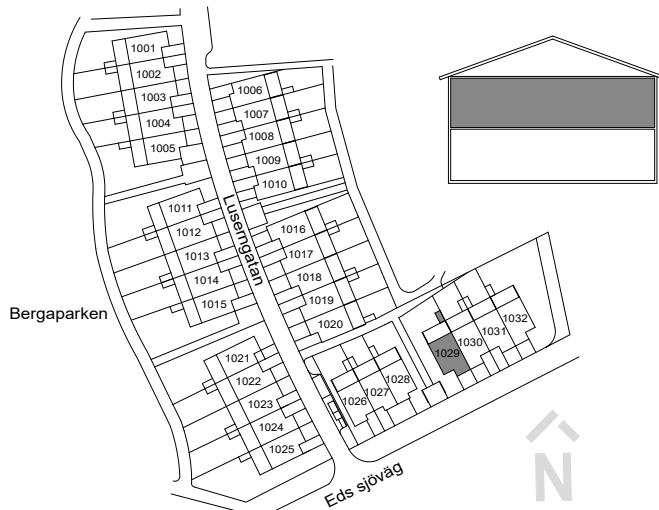

0 1 2 3 4 5 m SKALA 1:100

	DISKMASKIN		DUSCH
	FRYS		DUSCHDÖRRAR
	KYL		PARKETT
	SPISHÄLL		KLINKER
	UGN/MIKRO	SG	SKJUTDÖRRSGARDEROB
	TVÄTTMASKIN	ELC/MM	EL-CENTRAL/MULTIMEDIASKÅP
	TORKTUMLARE	GVC	GOLVVÄRMECENTRAL
	VÄRMEPUMP	FMS	FASADMÄTARSKÅP
	KLÄDSTÅNG	VUK	VATTENUTKASTARE
	HANDDUKSTORK	BH	BRÖSTNINGSHÖJD FÖNSTER
			RUMSHÖJD ca 2500 mm
			MINDRE NEDSÄNKNING

0 1 2 3 4 5 m SKALA 1:100

	GARDEROB		BADKAR
	LINNESKÅP		PARKETT
	SCHAKT		KLINKER
	KLÄDSTÅNG		SKJUTDÖRRSGARDEROB
	HANDDUKSTORK		BRÖSTNINGSHÖJD FÖNSTER RUMSHÖJD ca 2500 mm

### FÖRKLARINGAR

-  TOMTGRÄNS
-  STENMJÖLSYTA
-  NY SOLITÄRBUSK
-  YTA AV TRÄTRALL
-  YTA AV BETONGMARKSTEN
-  YTA AV ASFALT
-  PLANTERINGSYTA
-  HÄCK
-  GRÄSYTA
-  SKÄRMVÄGG HÖJD ca 1.8 M
-  BREVLÅDA OCH SOPBEHÅLLARE
-  PLATS FÖR CYKELPARKERING
-  PLATS FÖR BILPARKERING