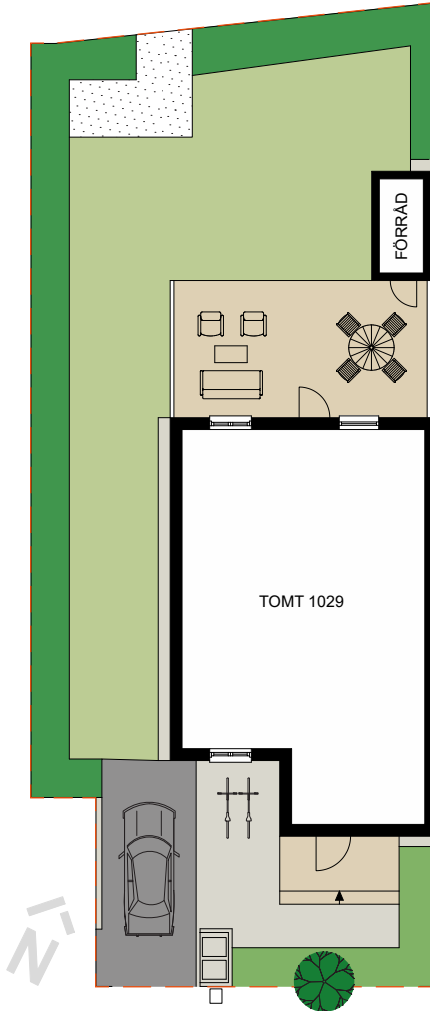

0 1 2 3 4 5 m SKALA 1:100

	DISKMASKIN		DUSCH
	FRYS		DUSCHDÖRRAR
	KYL		PARKETT
	SPISHÄLL		KLINKER
	UGN/MIKRO	SG	SKJUTDÖRRSGARDEROB
	TVÄTTMASKIN	ELC/MM	EL-CENTRAL/MULTIMEDIASKÅP
	TORKTUMLARE	GVC	GOLVVÄRMECENTRAL
	VÄRMEPUMP	FMS	FASADMÄTARSKÅP
	KLÄDSTÅNG	VUK	VATTENUTKASTARE
	HANDDUKSTORK	BH	BRÖSTNINGSHÖJD FÖNSTER
			RUMSHÖJD ca 2500 mm
			MINDRE NEDSÄNKNING

0 1 2 3 4 5 m SKALA 1:100

	GARDEROB		BADKAR
	LINNESKÅP		PARKETT
	SCHAKT		KLINKER
	KLÄDSTÅNG		SKJUTDÖRRSGARDEROB
	HANDDUKSTORK		BRÖSTNINGSHÖJD FÖNSTER RUMSHÖJD ca 2500 mm

### FÖRKLARINGAR

-  TOMTGRÄNS
-  STENMJÖLSYTA
-  NY SOLITÄRBUSK
-  YTA AV TRÄTRALL
-  YTA AV BETONGMARKSTEN
-  YTA AV ASFALT
-  PLANTERINGSYTA
-  HÄCK
-  GRÄSYTA
-  SKÄRMVÄGG HÖJD ca 1.8 M
-  BREVLÅDA OCH SOPBEHÅLLARE
-  PLATS FÖR CYKELPARKERING
-  PLATS FÖR BILPARKERING