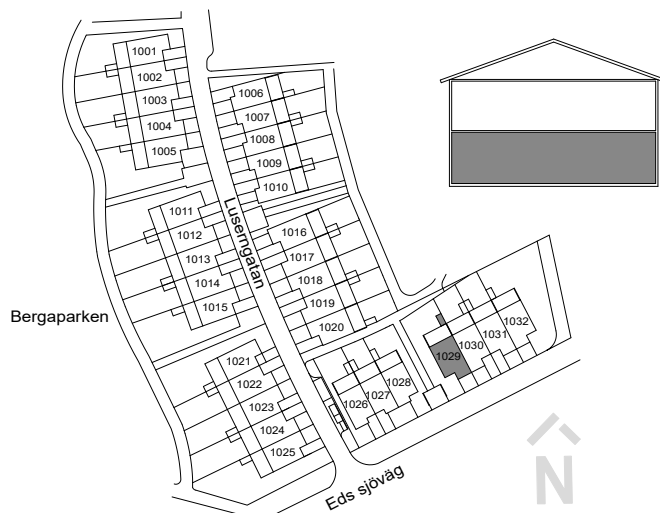

0 1 2 3 4 5 m SKALA 1:100

	DISKMASKIN		DUSCH
	FRYS		DUSCHDÖRRAR
	KYL		PARKETT
	SPISHÄLL		KLINKER
	UGN/MIKRO	SG	SKJUTDÖRRSGARDEROB
	TVÄTTMASKIN	ELC/MM	EL-CENTRAL/MULTIMEDIASKÅP
	TORKTUMLARE	GVC	GOLVVÄRMECENTRAL
	VÄRMEPUMP	FMS	FASADMÄTARSKÅP
	KLÄDSTÅNG	VUK	VATTENUTKASTARE
	HANDDUKSTORK	BH	BRÖSTNINGSHÖJD FÖNSTER
			RUMSHÖJD ca 2500 mm
			MINDRE NEDSÄNKNING

0 1 2 3 4 5 m SKALA 1:100

	GARDEROB		BADKAR
	LINNESKÅP		PARKETT
	SCHAKT		KLINKER
	KLÄDSTÅNG		SKJUTDÖRRSGARDEROB
	HANDDUKSTORK		BRÖSTNINGSHÖJD FÖNSTER RUMSHÖJD ca 2500 mm

### FÖRKLARINGAR

-  TOMTGRÄNS
-  STENMJÖLSYTA
-  NY SOLITÄRBUSK
-  YTA AV TRÄTRALL
-  YTA AV BETONGMARKSTEN
-  YTA AV ASFALT
-  PLANTERINGSYTA
-  HÄCK
-  GRÄSYTA
-  SKÄRMVÄGG HÖJD ca 1.8 M
-  BREVLÅDA OCH SOPBEHÅLLARE
-  PLATS FÖR CYKELPARKERING
-  PLATS FÖR BILPARKERING