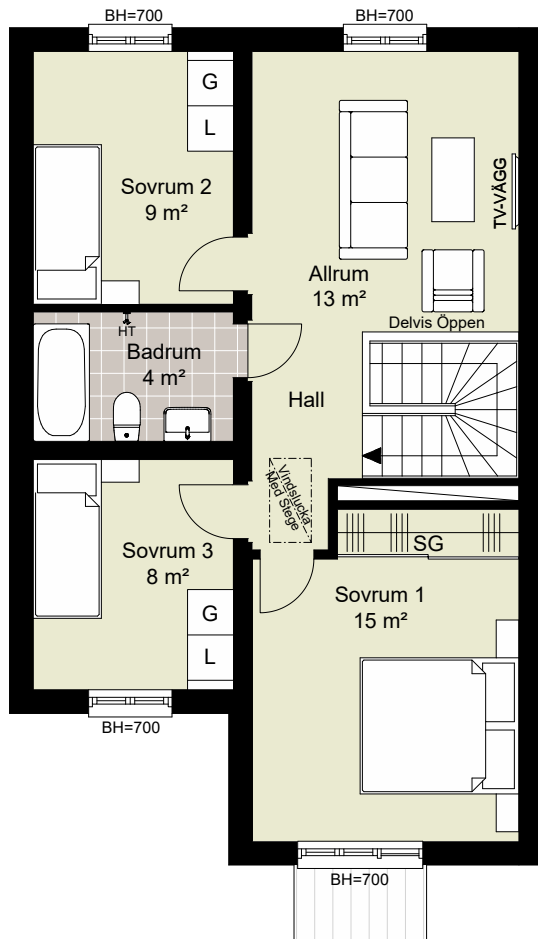

0 1 2 3 4 5 m SKALA 1:100

	DISKMASKIN		DUSCH
	FRYS		DUSCHDÖRRAR
	KYL		PARKETT
	SPISHÄLL		KLINKER
	UGN/MIKRO	SG	SKJUTDÖRRSGARDEROB
	TVÄTTMASKIN	ELC/MM	EL-CENTRAL/MULTIMEDIASKÅP
	TORKTUMLARE	GVC	GOLVVÄRMECENTRAL
	VÄRMEPUMP	FMS	FASADMÄTARSKÅP
	KLÄDSTÅNG	VUK	VATTENUTKASTARE
	HANDDUKSTORK	BH	BRÖSTNINGSHÖJD FÖNSTER
			RUMSHÖJD ca 2500 mm
			MINDRE NEDSÄNKNING

0 1 2 3 4 5 m SKALA 1:100

	GARDEROB		BADKAR
	LINNESKÅP		PARKETT
	SCHAKT		KLINKER
	KLÄDSTÅNG		SKJUTDÖRRSGARDEROB
	HANDDUKSTORK		BRÖSTNINGSHÖJD FÖNSTER RUMSHÖJD ca 2500 mm

### FÖRKLARINGAR

-  TOMTGRÄNS
-  STENMJÖLSYTA
-  NY SOLITÄRBUSK
-  YTA AV TRÄTRALL
-  YTA AV BETONGMARKSTEN
-  YTA AV ASFALT
-  PLANTERINGSYTA
-  HÄCK
-  GRÄSYTA
-  SKÄRMVÄGG HÖJD ca 1.8 M
-  BREVLÅDA OCH SOPBEHÅLLARE
-  PLATS FÖR CYKELPARKERING
-  PLATS FÖR BILPARKERING