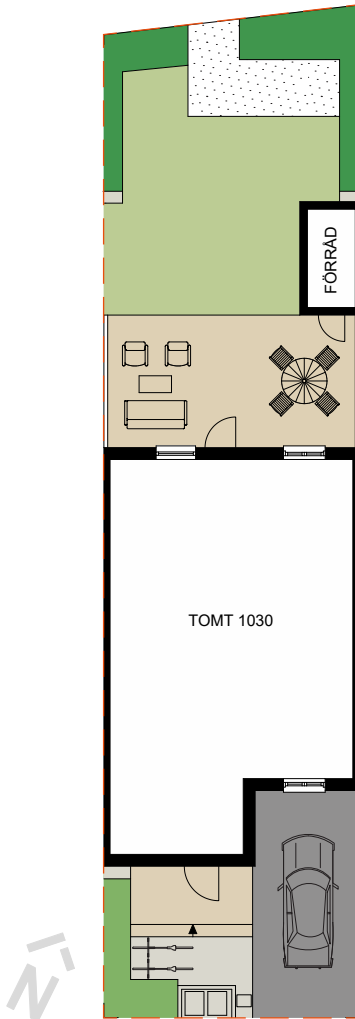

0 1 2 3 4 5 m
SKALA 1:100

	DM	DISKMASKIN		DUSCH
	F	FRYS		DUSCHDÖRRAR
	K	KYL		PARKETT
		SPISHÄLL		KLINKER
	U/M	UGN/MIKRO	SG	SKJUTDÖRRSGARDEROB
	TM	TVÄTTMASKIN	ELC/MM	EL-CENTRAL/MULTIMEDIASKÄP
	TT	TORKTUMLARE	GVC	GOLVVÄRMECENTRAL
	FVP	VÄRMEPUMP	FMS	FASADMÄTARSKÄP
		KLÄDSTÅNG	VUK	VATTENUTKASTARE
	HT	HANDDUKSTORK	BH	BRÖSTNINGSHÖJD FÖNSTER
				RUMSHÖJD ca 2500 mm
				MINDRE NEDSÄNKNING

	GARDEROB		BADKAR
	LINNESKÅP		PARKETT
	SCHAKT		KLINKER
	KLÄDSTÅNG	SG	SKJUTDÖRRSGARDEROB
HT	HANDDUKSTORK	BH	BRÖSTNINGSHÖJD FÖNSTER RUMSHÖJD ca 2500 mm

FÖRKLARINGAR

-  TOMTGRÄNS
-  STENMJÖLSYTA
-  YTA AV TRÄTRALL
-  YTA AV BETONGMARKSTEN
-  YTA AV ASFALT
-  PLANTERINGSYTA
-  HÄCK
-  GRÄSYTA
-  SKÄRMVÄGG HÖJD ca 1,8 M
-  BREVLÅDA OCH SOPBEHÅLLARE
-  PLATS FÖR CYKELPARKERING
-  PLATS FÖR BILPARKERING