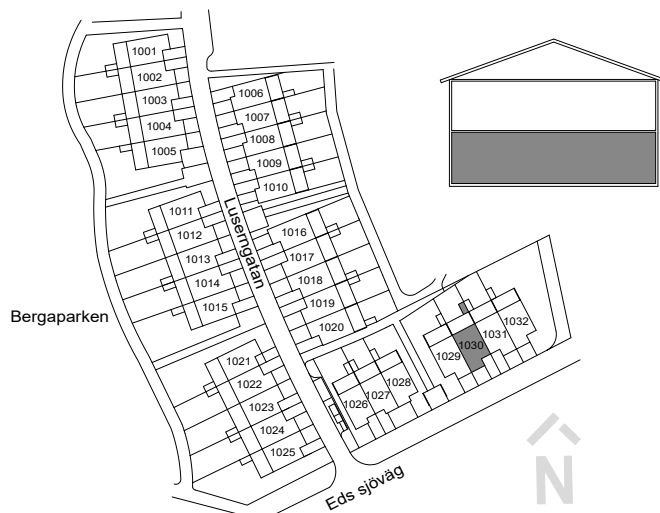

0 1 2 3 4 5 m
SKALA 1:100

	DM	DISKMASKIN		DUSCH
	F	FRYS		DUSCHDÖRRAR
	K	KYL		PARKETT
		SPISHÄLL		KLINKER
	U/M	UGN/MIKRO	SG	SKJUTDÖRRSGARDEROB
	TM	TVÄTTMASKIN	ELC/MM	EL-CENTRAL/MULTIMEDIASKÄP
	TT	TORKTUMLARE	GVC	GOLVVÄRMECENTRAL
	FVP	VÄRMEPUMP	FMS	FASADMÄTARSKÄP
		KLÄDSTÅNG	VUK	VATTENUTKASTARE
	HT	HANDDUKSTORK	BH	BRÖSTNINGSHÖJD FÖNSTER
				RUMSHÖJD ca 2500 mm
				MINDRE NEDSÄNKNING

	GARDEROB		BADKAR
	LINNESKÅP		PARKETT
	SCHAKT		KLINKER
	KLÄDSTÅNG	SG	SKJUTDÖRRSGARDEROB
HT	HANDDUKSTORK	BH	BRÖSTNINGSHÖJD FÖNSTER RUMSHÖJD ca 2500 mm

FÖRKLARINGAR

-  TOMTGRÄNS
-  STENMJÖLSYTA
-  YTA AV TRÄTRALL
-  YTA AV BETONGMARKSTEN
-  YTA AV ASFALT
-  PLANTERINGSYTA
-  HÄCK
-  GRÄSYTA
-  SKÄRMVÄGG HÖJD ca 1,8 M
-  BREVLÅDA OCH SOPBEHÅLLARE
-  PLATS FÖR CYKELPARKERING
-  PLATS FÖR BILPARKERING