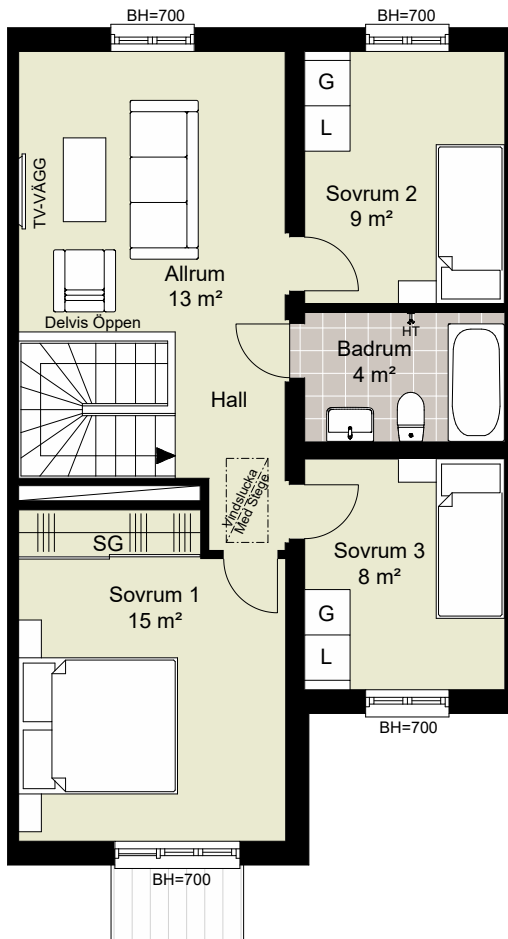

0 1 2 3 4 5 m
SKALA 1:100

	DM	DISKMASKIN		DUSCH
	F	FRYS		DUSCHDÖRRAR
	K	KYL		PARKETT
		SPISHÄLL		KLINKER
	U/M	UGN/MIKRO	SG	SKJUTDÖRRSGARDEROB
	TM	TVÄTTMASKIN	ELC/MM	EL-CENTRAL/MULTIMEDIASKÄP
	TT	TORKTUMLARE	GVC	GOLVVÄRMECENTRAL
	FVP	VÄRMEPUMP	FMS	FASADMÄTARSKÄP
		KLÄDSTÅNG	VUK	VATTENUTKASTARE
	HT	HANDDUKSTORK	BH	BRÖSTNINGSHÖJD FÖNSTER
				RUMSHÖJD ca 2500 mm
				MINDRE NEDSÄNKNING

	GARDEROB		BADKAR
	LINNESKÅP		PARKETT
	SCHAKT		KLINKER
	KLÄDSTÅNG	SG	SKJUTDÖRRSGARDEROB
HT	HANDDUKSTORK	BH	BRÖSTNINGSHÖJD FÖNSTER RUMSHÖJD ca 2500 mm

FÖRKLARINGAR

-  TOMTGRÄNS
-  STENMJÖLSYTA
-  YTA AV TRÄTRALL
-  YTA AV BETONGMARKSTEN
-  YTA AV ASFALT
-  PLANTERINGSYTA
-  HÄCK
-  GRÄSYTA
-  SKÄRMVÄGG HÖJD ca 1,8 M
-  BREVLÅDA OCH SOPBEHÅLLARE
-  PLATS FÖR CYKELPARKERING
-  PLATS FÖR BILPARKERING