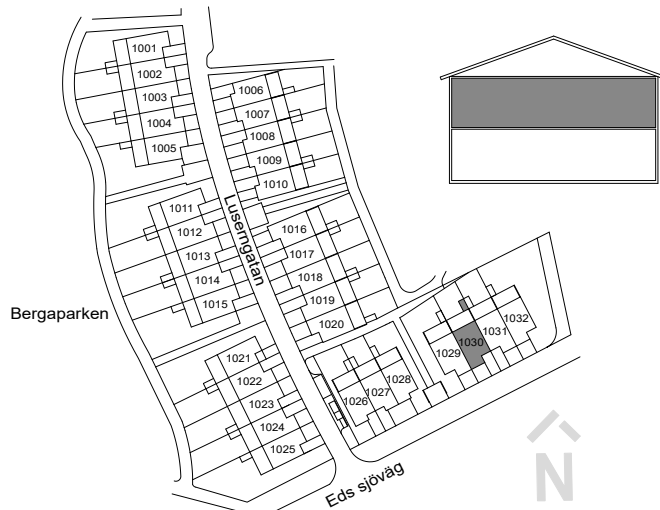

0 1 2 3 4 5 m
SKALA 1:100

	DM	DISKMASKIN		DUSCH
	F	FRYS		DUSCHDÖRRAR
	K	KYL		PARKETT
		SPISHÄLL		KLINKER
	U/M	UGN/MIKRO	SG	SKJUTDÖRRSGARDEROB
	TM	TVÄTTMASKIN	ELC/MM	EL-CENTRAL/MULTIMEDIASKÄP
	TT	TORKTUMLARE	GVC	GOLVVÄRMECENTRAL
	FVP	VÄRMEPUMP	FMS	FASADMÄTARSKÄP
		KLÄDSTÅNG	VUK	VATTENUTKASTARE
	HT	HANDDUKSTORK	BH	BRÖSTNINGSHÖJD FÖNSTER
				RUMSHÖJD ca 2500 mm
				MINDRE NEDSÄNKNING

	GARDEROB		BADKAR
	LINNESKÅP		PARKETT
	SCHAKT		KLINKER
	KLÄDSTÅNG	SG	SKJUTDÖRRSGARDEROB
HT	HANDDUKSTORK	BH	BRÖSTNINGSHÖJD FÖNSTER RUMSHÖJD ca 2500 mm

FÖRKLARINGAR

-  TOMTGRÄNS
-  STENMJÖLSYTA
-  YTA AV TRÄTRALL
-  YTA AV BETONGMARKSTEN
-  YTA AV ASFALT
-  PLANTERINGSYTA
-  HÄCK
-  GRÄSYTA
-  SKÄRMVÄGG HÖJD ca 1,8 M
-  BREVLÅDA OCH SOPBEHÅLLARE
-  PLATS FÖR CYKELPARKERING
-  PLATS FÖR BILPARKERING