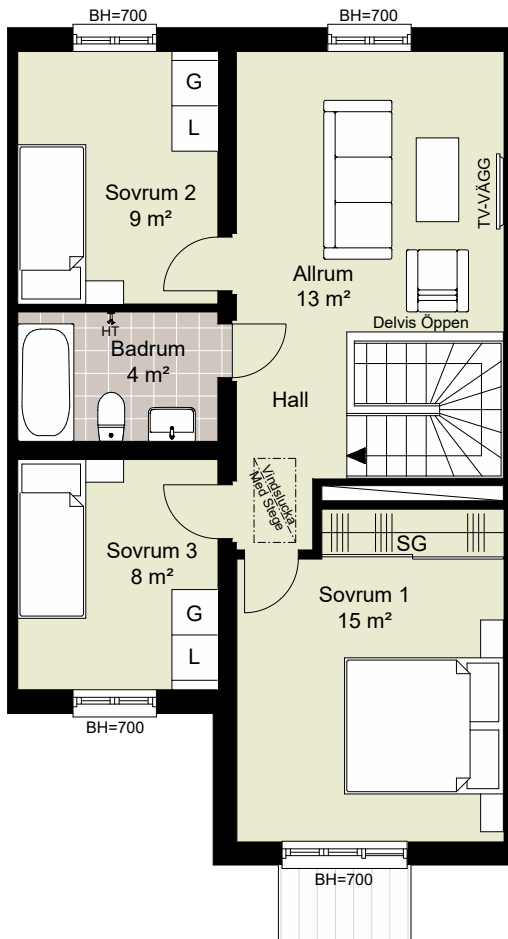

0 1 2 3 4 5 m
SKALA 1:100

	DISKMASKIN		DUSCH
	FRYS		DUSCHDÖRRAR
	KYL		PARKETT
	SPISHÄLL		KLINKER
	UGN/MIKRO		SKJUTDÖRRSGARDEROB
	TVÄTTMASKIN		EL-CENTRAL/MULTIMEDIASKÅP
	TORKTUMLARE		GOLVVÄRMECENTRAL
	VÄRMEPUMP		FASADMÄTARSKÅP
	HANDDUKSTORK		VATTENUTKASTARE
	KLÄDSTÅNG		BRÖSTNINGSHÖJD FÖNSTER
			RUMSHÖJD ca 2500 mm
			MINDRE NEDSÄNKNING

	GARDEROB		BADKAR
	LINNESKÅP		PARKETT
	SCHAKT		KLINKER
	KLÄDSTÅNG		SKJUTDÖRRSGARDEROB
	HANDDUKSTORK		BRÖSTNINGSHÖJD FÖNSTER RUMSHÖJD ca 2500 mm

FÖRKLARINGAR

-  TOMTGRÄNS
-  STENMJÖLSYTA
-  NY SOLITÄRBUSK
-  YTA AV TRÄTRALL
-  YTA AV BETONGMARKSTEN
-  YTA AV ASFALT
-  PLANTERINGSYTA
-  HÄCK
-  GRÄSYTA
-  SKÄRMVÄGG HÖJD ca 1.8 M
-  BREVLÅDA OCH SOPBEHÅLLARE
-  PLATS FÖR CYKELPARKERING
-  PLATS FÖR BILPARKERING