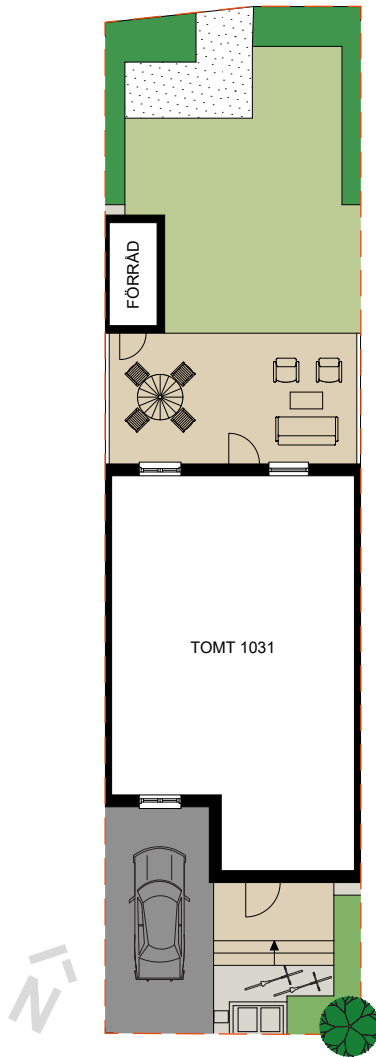

0 1 2 3 4 5 m
SKALA 1:100

	DISKMASKIN		DUSCH
	FRYS		DUSCHDÖRRAR
	KYL		PARKETT
	SPISHÄLL		KLINKER
	UGN/MIKRO		SKJUTDÖRRSGARDEROB
	TVÄTTMASKIN		EL-CENTRAL/MULTIMEDIASKÅP
	TORKTUMLARE		GOLVVÄRMECENTRAL
	VÄRMEPUMP		FASADMÄTARSKÅP
	HANDDUKSTORK		VATTENUTKASTARE
	KLÄDSTÅNG		BRÖSTNINGSHÖJD FÖNSTER
			RUMSHÖJD ca 2500 mm
			MINDRE NEDSÄNKNING

	GARDEROB		BADKAR
	LINNESKÅP		PARKETT
	SCHAKT		KLINKER
	KLÄDSTÅNG		SKJUTDÖRRSGARDEROB
	HANDDUKSTORK		BRÖSTNINGSHÖJD FÖNSTER RUMSHÖJD ca 2500 mm

FÖRKLARINGAR

-  TOMTGRÄNS
-  STENMJÖLSYTA
-  NY SOLITÄRBUSK
-  YTA AV TRÄTRALL
-  YTA AV BETONGMARKSTEN
-  YTA AV ASFALT
-  PLANTERINGSYTA
-  HÄCK
-  GRÄSYTA
-  SKÄRMVÄGG HÖJD ca 1.8 M
-  BREVLÅDA OCH SOPBEHÅLLARE
-  PLATS FÖR CYKELPARKERING
-  PLATS FÖR BILPARKERING