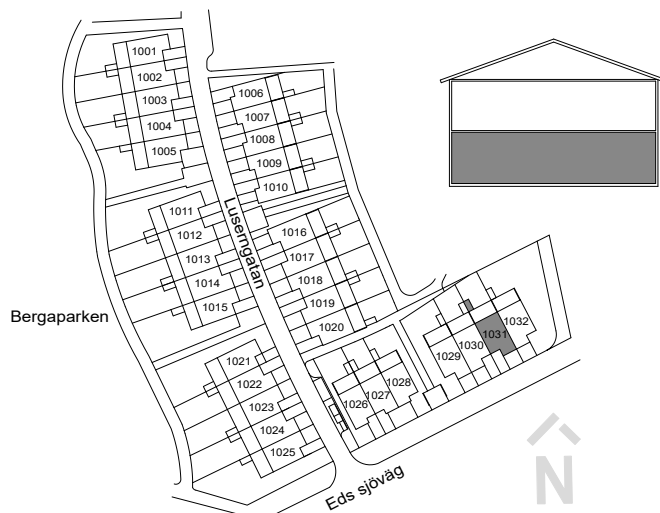

0 1 2 3 4 5 m
SKALA 1:100

	DISKMASKIN		DUSCH
	FRYS		DUSCHDÖRRAR
	KYL		PARKETT
	SPISHÄLL		KLINKER
	UGN/MIKRO		SKJUTDÖRRSGARDEROB
	TVÄTTMASKIN		EL-CENTRAL/MULTIMEDIASKÅP
	TORKTUMLARE		GOLVVÄRMECENTRAL
	VÄRMEPUMP		FASADMÄTARSKÅP
	HANDDUKSTORK		VATTENUTKASTARE
	KLÄDSTÅNG		BRÖSTNINGSHÖJD FÖNSTER
			RUMSHÖJD ca 2500 mm
			MINDRE NEDSÄNKNING

	GARDEROB		BADKAR
	LINNESKÅP		PARKETT
	SCHAKT		KLINKER
	KLÄDSTÅNG		SKJUTDÖRRSGARDEROB
	HANDDUKSTORK		BRÖSTNINGSHÖJD FÖNSTER RUMSHÖJD ca 2500 mm

FÖRKLARINGAR

-  TOMTGRÄNS
-  STENMJÖLSYTA
-  NY SOLITÄRBUSK
-  YTA AV TRÄTRALL
-  YTA AV BETONGMARKSTEN
-  YTA AV ASFALT
-  PLANTERINGSYTA
-  HÄCK
-  GRÄSYTA
-  SKÄRMVÄGG HÖJD ca 1.8 M
-  BREVLÅDA OCH SOPBEHÅLLARE
-  PLATS FÖR CYKELPARKERING
-  PLATS FÖR BILPARKERING