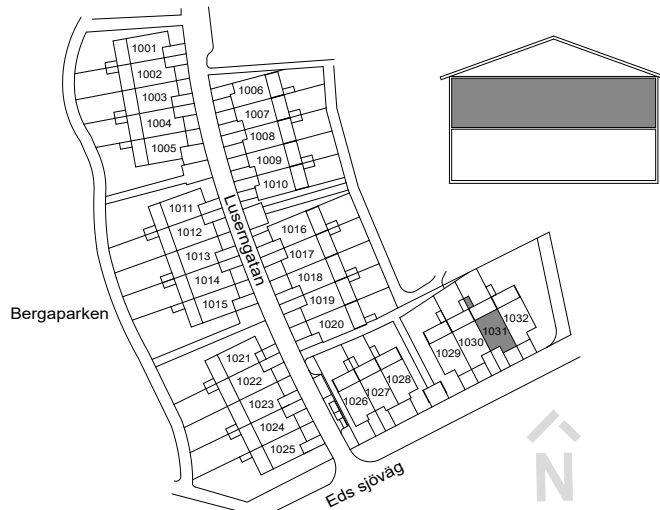

0 1 2 3 4 5 m
SKALA 1:100

	DISKMASKIN		DUSCH
	FRYS		DUSCHDÖRRAR
	KYL		PARKETT
	SPISHÄLL		KLINKER
	UGN/MIKRO		SKJUTDÖRRSGARDEROB
	TVÄTTMASKIN		EL-CENTRAL/MULTIMEDIASKÅP
	TORKTUMLARE		GOLVVÄRMECENTRAL
	VÄRMEPUMP		FASADMÄTARSKÅP
	HANDDUKSTORK		VATTENUTKASTARE
	KLÄDSTÅNG		BRÖSTNINGSHÖJD FÖNSTER
			RUMSHÖJD ca 2500 mm
			MINDRE NEDSÄNKNING

	GARDEROB		BADKAR
	LINNESKÅP		PARKETT
	SCHAKT		KLINKER
	KLÄDSTÅNG		SKJUTDÖRRSGARDEROB
	HANDDUKSTORK		BRÖSTNINGSHÖJD FÖNSTER RUMSHÖJD ca 2500 mm

FÖRKLARINGAR

-  TOMTGRÄNS
-  STENMJÖLSYTA
-  NY SOLITÄRBUSK
-  YTA AV TRÄTRALL
-  YTA AV BETONGMARKSTEN
-  YTA AV ASFALT
-  PLANTERINGSYTA
-  HÄCK
-  GRÄSYTA
-  SKÄRMVÄGG HÖJD ca 1.8 M
-  BREVLÅDA OCH SOPBEHÅLLARE
-  PLATS FÖR CYKELPARKERING
-  PLATS FÖR BILPARKERING