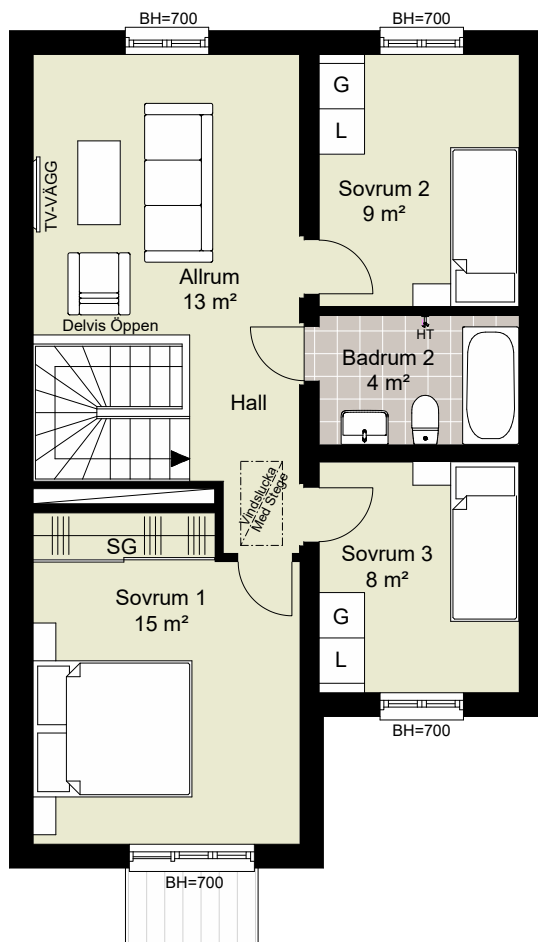

	DM	DISKMASKIN		DUSCH
	F	FRYS		DUSCHDÖRRAR
	K	KYL		PARKETT
		SPISHÄLL		KLINKER
	U/M	UGN/MIKRO	SG	SKJUTDÖRRSGARDEROB
	TM	TVÄTTMASKIN	ELC/MM	EL-CENTRAL/MULTIMEDIASKÅP
	TT	TORKTUMLARE	GVC	GOLVVÄRMECENTRAL
	FVP	VÄRMEPUMP	FMS	FASADMÄTARSKÅP
		KLÄDSTÅNG	VUK	VATTENUTKASTARE
	HT	HANDDUKSTORK	BH	BRÖSTNINGSHÖJD FÖNSTER
				RUMSHÖJD ca 2500 mm
				----- MINDRE NEDSÄNKNING

0 1 2 3 4 5 m SKALA 1:100

	GARDEROB		BADKAR
	LINNESKÅP		PARKETT
	SCHAKT		KLINKER
	KLÄDSTÅNG		SKJUTDÖRRSGARDEROB
	HANDDUKSTORK		BRÖSTNINGSHÖJD FÖNSTER RUMSHÖJD ca 2500 mm

FÖRKLARINGAR

-  TOMTGRÄNS
-  STENMJÖLSYTA
-  NY SOLITÄRBUSK
-  YTA AV TRÄTRALL
-  YTA AV BETONGMARKSTEN
-  YTA AV ASFALT
-  PLANTERINGSYTA
-  HÄCK
-  GRÄSYTA
-  SKÄRMVÄGG HÖJD ca 1.8 M
-  BREVLÅDA OCH SOPBEHÅLLARE
-  PLATS FÖR CYKELPARKERING
-  PLATS FÖR BILPARKERING