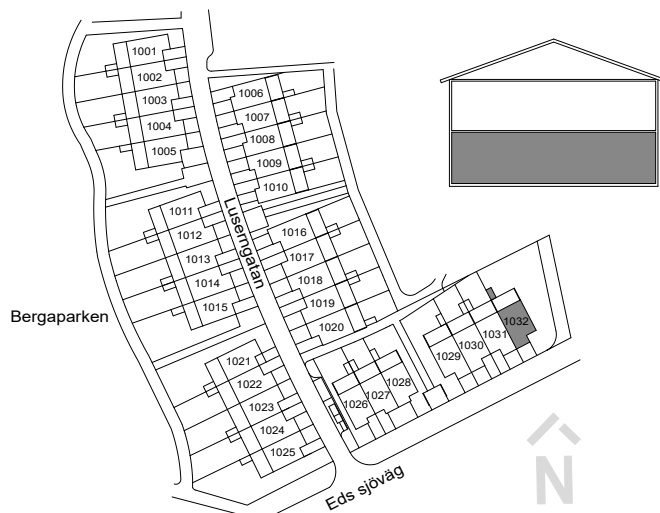

	DM	DISKMASKIN		DUSCH
	F	FRYS		DUSCHDÖRRAR
	K	KYL		PARKETT
		SPISHÄLL		KLINKER
	U/M	UGN/MIKRO	SG	SKJUTDÖRRSGARDEROB
	TM	TVÄTTMASKIN	ELC/MM	EL-CENTRAL/MULTIMEDIASKÅP
	TT	TORKTUMLARE	GVC	GOLVVÄRMECENTRAL
	FVP	VÄRMEPUMP	FMS	FASADMÄTARSKÅP
		KLÄDSTÅNG	VUK	VATTENUTKASTARE
	HT	HANDDUKSTORK	BH	BRÖSTNINGSHÖJD FÖNSTER
				RUMSHÖJD ca 2500 mm
				----- MINDRE NEDSÄNKNING

0 1 2 3 4 5 m SKALA 1:100

	GARDEROB		BADKAR
	LINNESKÅP		PARKETT
	SCHAKT		KLINKER
	KLÄDSTÅNG		SKJUTDÖRRSGARDEROB
	HANDDUKSTORK		BRÖSTNINGSHÖJD FÖNSTER RUMSHÖJD ca 2500 mm

FÖRKLARINGAR

-  TOMTGRÄNS
-  STENMJÖLSYTA
-  NY SOLITÄRBUSK
-  YTA AV TRÄTRALL
-  YTA AV BETONGMARKSTEN
-  YTA AV ASFALT
-  PLANTERINGSYTA
-  HÄCK
-  GRÄSYTA
-  SKÄRMVÄGG HÖJD ca 1.8 M
-  BREVLÅDA OCH SOPBEHÅLLARE
-  PLATS FÖR CYKELPARKERING
-  PLATS FÖR BILPARKERING