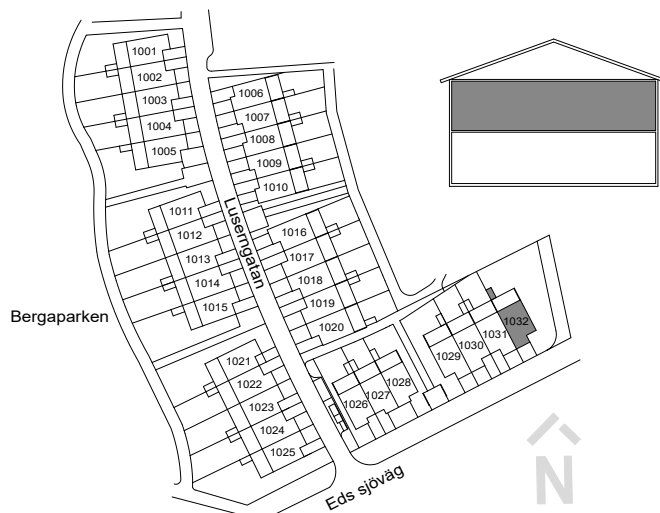

	DM	DISKMASKIN		DUSCH
	F	FRYS		DUSCHDÖRRAR
	K	KYL		PARKETT
		SPISHÄLL		KLINKER
	U/M	UGN/MIKRO	SG	SKJUTDÖRRSGARDEROB
	TM	TVÄTTMASKIN	ELC/MM	EL-CENTRAL/MULTIMEDIASKÅP
	TT	TORKTUMLARE	GVC	GOLVVÄRMECENTRAL
	FVP	VÄRMEPUMP	FMS	FASADMÄTARSKÅP
		KLÄDSTÅNG	VUK	VATTENUTKASTARE
	HT	HANDDUKSTORK	BH	BRÖSTNINGSHÖJD FÖNSTER
				RUMSHÖJD ca 2500 mm
				----- MINDRE NEDSÄNKNING

0 1 2 3 4 5 m SKALA 1:100

	GARDEROB		BADKAR
	LINNESKÅP		PARKETT
	SCHAKT		KLINKER
	KLÄDSTÅNG		SKJUTDÖRRSGARDEROB
	HANDDUKSTORK		BRÖSTNINGSHÖJD FÖNSTER RUMSHÖJD ca 2500 mm

FÖRKLARINGAR

-  TOMTGRÄNS
-  STENMJÖLSYTA
-  NY SOLITÄRBUSK
-  YTA AV TRÄTRALL
-  YTA AV BETONGMARKSTEN
-  YTA AV ASFALT
-  PLANTERINGSYTA
-  HÄCK
-  GRÄSYTA
-  SKÄRMVÄGG HÖJD ca 1.8 M
-  BREVLÅDA OCH SOPBEHÅLLARE
-  PLATS FÖR CYKELPARKERING
-  PLATS FÖR BILPARKERING