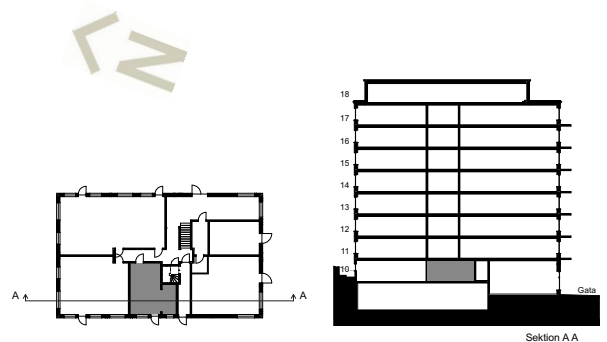

DM	diskmaskin under bänk	BH	bröstningshöjd
	spis	EL	elskåp
K/F	kyl/frys	IT	uttag IT
G	slagdörrsgarderob		undertak
SG	skjutdörrsgarderob		kapphylla
ST	utrymme för städ	FSK	fördelarskåp
L	utrymme för linne		förberett för handdukstork
	kombimaskin under bänk		radiator
WC/D	WC och dusch		

Generell rumshöjd är ca 2,6 m.

Vid undertak, rumshöjd ca 2,4 m.

Till lägenheten hör ett externt förråd som kompletteras av förvaring inom lägenheten.

Rätt till ändringar förbehålles. Ytangelser är preliminära. Rumsytor är avrundade nedåt. Originalformat A4. 2024-08-14