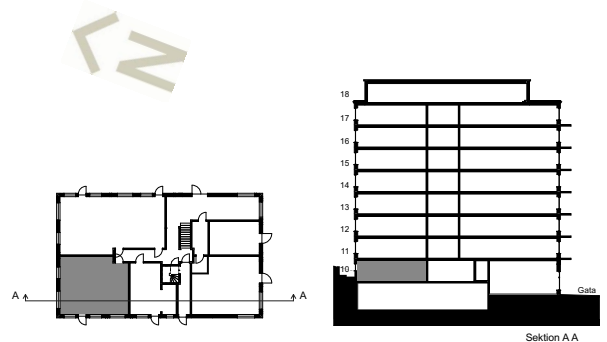

DM	diskmaskin under bänk	BH	bröstningshöjd
☒	spis	EL	elskåp
K/F	kyl/frys	IT	uttag IT
G	slagdörrsgarderob	☐	undertak
SG	skjutdörrsgarderob	////	frånvalsvägg
ST	utrymme för städ	- - -	frånvalsdörr
L	utrymme för linne	☐	tillval badkar
TM	tvättmaskin under bänk	☐	kapphylla
TT	torktumlare under bänk	FSK	fördelarskåp
		☐	förberett för handduksstork
		▬▬▬	radiator

Generell rumshöjd är ca 2,6 m.

Vid undertak, rumshöjd ca 2,4 m.

Till lägenheten hör ett externt förråd som kompletteras av förvaring inom lägenheten.

Rätt till ändringar förbehålles. Ytangelser är preliminära. Rumsytor är avrundade nedåt. Originalformat A4. 2024-08-14