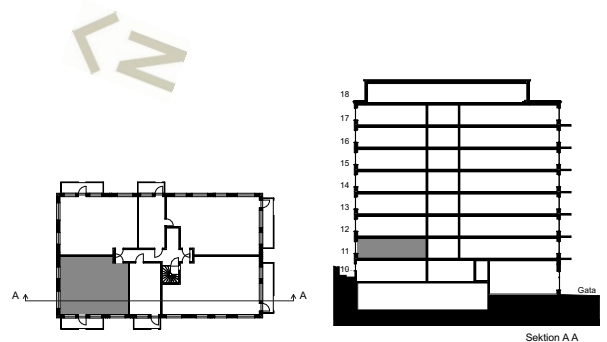

DM	diskmaskin under bänk	BH	bröstningshöjd
☒	spis	EL	elskåp
K/F	kyl/frys	IT	uttag IT
G	slagdörrsgarderob	☐	undertak
SG	skjutdörrsgarderob	///	frånvalsvägg
ST	utrymme för städ	- - -	frånvalsdörr
L	utrymme för linne	☐	tillval badkar
TM	tvättmaskin under bänk	☐	kapphylla
TT	torktumlare under bänk	FSK	fördelarskåp
		☐	förberett för handdukstork
		☐	radiator

Generell rumshöjd är ca 2,6 m.

Vid undertak, rumshöjd ca 2,4 m.

Till lägenheten hör ett externt förråd som kompletteras av förvaring inom lägenheten.

Rätt till ändringar förbehålles. Ytangelser är preliminära. Rumsytor är avrundade nedåt. Orginalformat A4. 2024-08-14