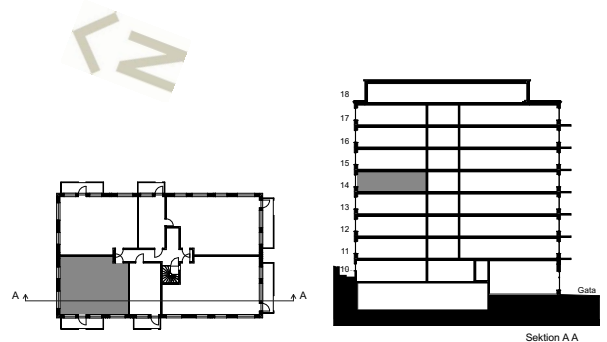

DM	diskmaskin under bänk	BH	bröstningshöjd
☒	spis	EL	elskåp
K/F	kyl/frys	IT	uttag IT
G	slagdörrsgarderob	☐	undertak
SG	skjutdörrsgarderob	////	frånvalsvägg
ST	utrymme för städ	- - -	frånvalsdörr
L	utrymme för linne	☐	tillval badkar
TM	tvättmaskin under bänk	☐	kapphylla
TT	torktumlare under bänk	FSK	fördelarskåp
		☐	förberett för handdukstork
		▬▬▬	radiator

Generell rumshöjd är ca 2,6 m.

Vid undertak, rumshöjd ca 2,4 m.

Till lägenheten hör ett externt förråd som kompletteras av förvaring inom lägenheten.

Rätt till ändringar förbehålles. Ytangelser är preliminära. Rumsytor är avrundade nedåt. Orginalformat A4. 2024-08-14