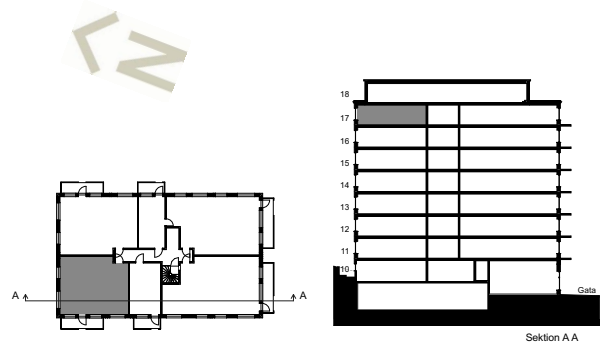

DM	diskmaskin under bänk	BH	bröstningshöjd
☒	spis	EL	elskåp
K/F	kyl/frys	IT	uttag IT
G	slagdörrsgarderob	☐	undertak
SG	skjutdörrsgarderob	////	frånvalsvägg
ST	utrymme för städ	- - -	frånvalsdörr
L	utrymme för linne	☐	tillval badkar
TM	tvättmaskin under bänk	☐	kapphylla
TT	torktumlare under bänk	FSK	fördelarskåp
		☐	förberett för handdukstork
		▬▬▬	radiator

Generell rumshöjd är ca 2,6 m.

Vid undertak, rumshöjd ca 2,4 m.

Till lägenheten hör ett externt förråd som kompletteras av förvaring inom lägenheten.

Rätt till ändringar förbehålles. Ytangelser är preliminära. Rumsytor är avrundade nedåt. Originalformat A4. 2024-08-14