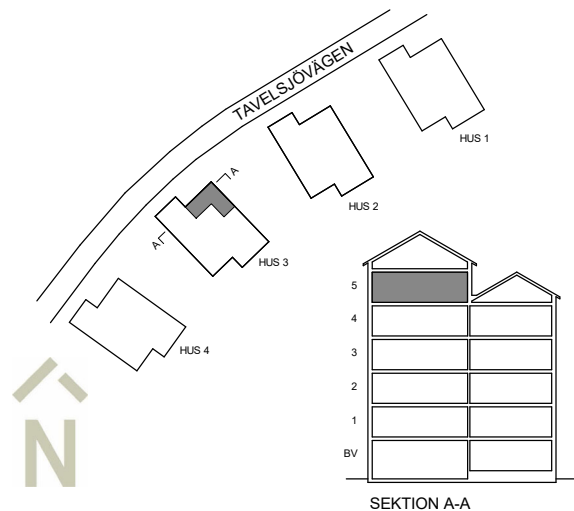

SKALA 1:100

DM DISKMASKIN	KAPPHYLLA	DUSCHSKÄRM - LINC 19 ORIGINAL
ST STÄD	L LINNESKÅP	EL ELCENTRAL/MEDIAUTTAG
SPISHÄLL/UGN	G GARDEROBSKÅP	FS FÖRDELARSKÅP
HS HÖGSKÅP	GARDEROBSKÅP (TILLVAL)	SCHAKT
K/F KYLFRYS	SDG-X SKJUTDÖRRSGARDEROB X (ANTAL) DÖRRAR	INKLÅDNAD/UNDERTAK
K KYL	KM KOMBIMASKIN	BH BRÖSTNINGSHÖJD I MM
F FRYS	TT TORKTUMLARE	TH TAKHÖJD 2,6 M (DÄR INGET ANNAT ANGES)
M PLATS FÖR MIKRO I VÄGGSKÅP	TM TVÄTTMASKIN	--- VÄGG (TILLVAL)
	HT PLATS FÖR HANDDUKSTORK (TILLVAL)	/// VÄGG (FRÄNVAL)
	PLATS FÖR BADKAR (TILLVAL)	Kik KLÄDKAMMARE
	WC/D WC OCH DUSCH	

SEKTION A-A