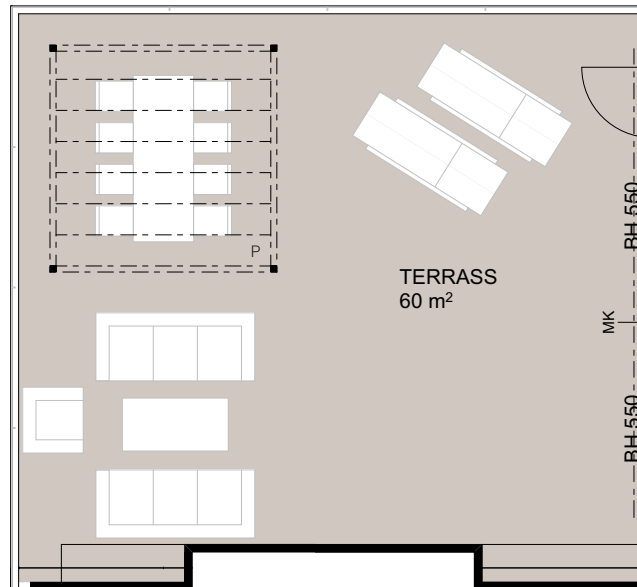

0 1 2 3 4 5 SKALA 1:100

SKÄRMVÄGG MOT GRANNE

DM DISKMASKIN	⌌⌌⌌ KAPPHYLLA	⌌⌌⌌ MC ELCENTRAL/MEDIAUTTAG
ST STÄD	SDG SKJUTDÖRRSGARDEROB	▨ SCHAKT
▨ SPIS	L LINNESKÅP	⌌⌌⌌ NEDSÄNKT UNDERTAK 2,3m
H HÖGSKÅP	G GARDEROB	BH BRÖSTNINGSHÖJD
K/F KYL/FRYS	KM KOMBIMASKIN	TH TAKHÖJD 2,5M (DÅR INGET ANNAT ANGES)
K KYL	TT TORKTUMLARE	zzz VÄGG (FRÄNVAL)
F FRYS	TM TVÄTTMASKIN	P PLATS FÖR PERGOLA (TILLVAL)
M MIKRO I VÄGGSKÅP	⌌⌌⌌ PLATS FÖR HANDDUKSTORK (TILLVAL)	MK MARKIS, FÖRBEREDELSE