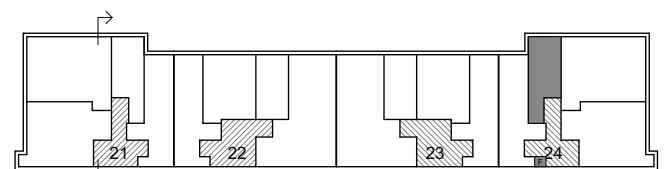

Bröstningshöjd fönster 0,7m.

spis

ELC el och IT skåp

Lägenhetsförråd finns i hisshall

tillvalsvägg

undertak

hylla med stång

hatthylla

Rumshöjd vid undertak: ca 2,6 m.
(där annat ej anges)

Rumshöjd där ej undertak: ca 2,9 m.

Solnavägen