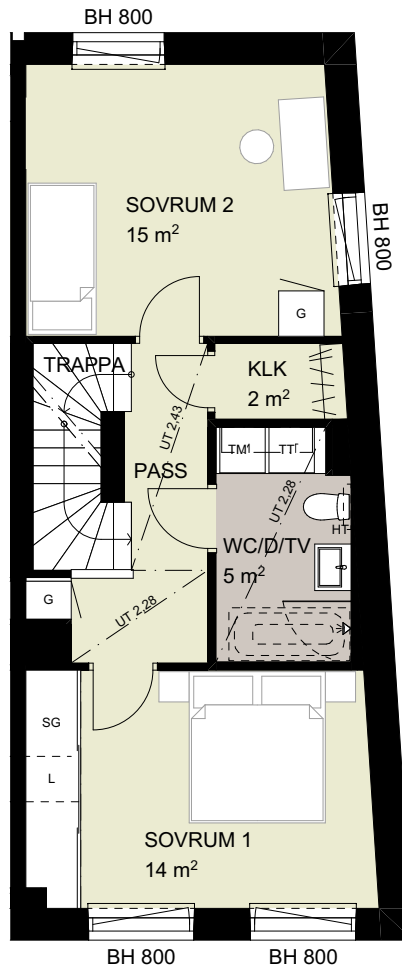

0 1 2 5m
SKALA 1:100

(DM)	integrerad diskmaskin		spis
(M)	mikro i överskåp	BH	bröstningshöjd
K	kyl	EL/IT	el- och IT skåp
F	frys	FS	fördelarskåp
G	garderob	WC/D/TV	wc, dusch och tvätt
SG	skjutdörrsgarderob	WC/D	wc och dusch
L	utrymme för linne		förberett för handdukstork (tillval)
ST	utrymme för städ		badkar (tillval)
TM	tvättmaskin		vikbar duschvägg
TT	torktumlare		vikbara duschväggar
KLK	klädkammare		Generell rumshöjd 2,75 m
FRD	förråd	UT	undertak, rumshöjd anges i meter

(DM)	integrerad diskmaskin		spis
(M)	mikro i överskåp	BH	bröstningshöjd
K	kyl	EL/IT	el- och IT skåp
F	frys	FS	fördelarskåp
G	garderob	WC/D/TV	wc, dusch och tvätt
SG	skjutdörrsgarderob	WC/D	wc och dusch
L	utrymme för linne		förberett för handdukstork (tillval)
ST	utrymme för städ		badkar (tillval)
TM	tvättmaskin		vikbar duschvägg
TT	torktumlare		vikbara duschväggar
KLK	klädkammare		Generell rumshöjd 2,75 m
FRD	förråd	UT	undertak, rumshöjd anges i meter