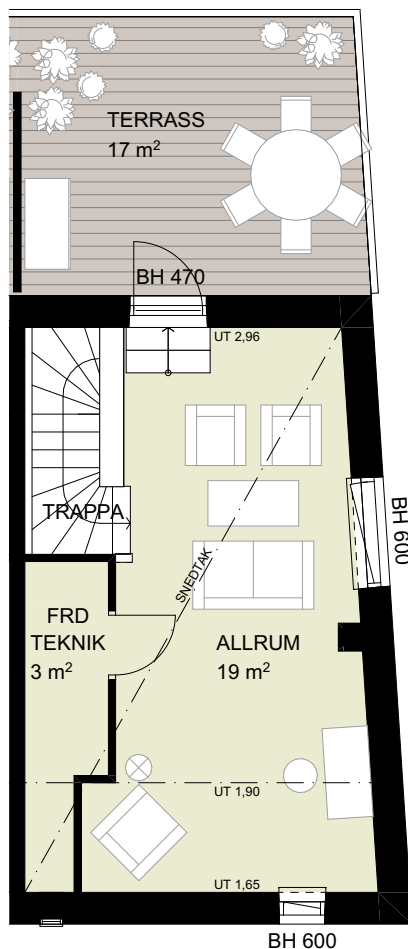

0 1 2 5m
SKALA 1:100

(DM)	integrerad diskmaskin		spis
(M)	mikro i överskåp	BH	bröstningshöjd
K	kyl	EL/IT	el- och IT skåp
F	frys	FS	fördelarskåp
G	garderob	WC/D/TV	wc, dusch och tvätt
SG	skjutdörrsgarderob	WC/D	wc och dusch
L	utrymme för linne		förberett för handdukstork (tillval)
ST	utrymme för städ		badkar (tillval)
TM	tvättmaskin		vikbar duschvägg
TT	torktumlare		vikbara duschväggar
KLK	klädkammare		Generell rumshöjd 2,75 m
FRD	förråd	UT	undertak, rumshöjd anges i meter

(DM)	integrerad diskmaskin		spis
(M)	mikro i överskåp	BH	bröstningshöjd
K	kyl	EL/IT	el- och IT skåp
F	frys	FS	fördelarskåp
G	garderob	WC/D/TV	wc, dusch och tvätt
SG	skjutdörrsgarderob	WC/D	wc och dusch
L	utrymme för linne		förberett för handdukstork (tillval)
ST	utrymme för städ		badkar (tillval)
TM	tvättmaskin		vikbar duschvägg
TT	torktumlare		vikbara duschväggar
KLK	klädkammare		Generell rumshöjd 2,75 m
FRD	förråd	UT	undertak, rumshöjd anges i meter