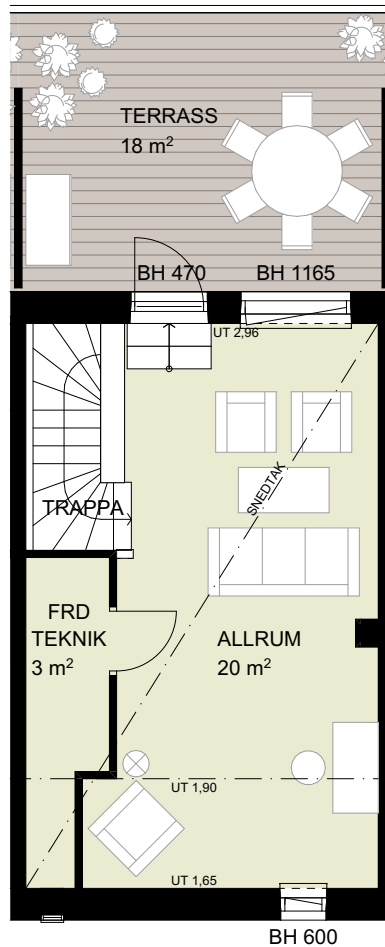

(DM)	integrerad diskmaskin		spis
(M)	mikro i överskåp	BH	bröstningshöjd
K	kyl	EL/IT	el- och IT skåp
F	frys	FS	fördelarskåp
G	garderob	WC/D/TV	wc, dusch och tvätt
SG	skjutdörrsgarderob	WC/D	wc och dusch
L	utrymme för linne		förberett för handdukstork (tillval)
ST	utrymme för städ		badkar (tillval)
TM	tvättmaskin		vikbar duschvägg
TT	torkumlare		vikbara duschväggar
KLK	klädkammare		Generell rumshöjd 2,75 m
FRD	förråd	UT	undertak, rumshöjd anges i meter

(DM)	integrerad diskmaskin		spis
(M)	mikro i överskåp	BH	bröstningshöjd
K	kyl	EL/IT	el- och IT skåp
F	frys	FS	fördelarskåp
G	garderob	WC/D/TV	wc, dusch och tvätt
SG	skjutdörrsgarderob	WC/D	wc och dusch
L	utrymme för linne		förberett för handduksstork (tillval)
ST	utrymme för städ		badkar (tillval)
TM	tvättmaskin		vikbar duschvägg
TT	torktumlare		vikbara duschväggar
KLK	klädkammare		Generell rumshöjd 2,75 m
FRD	förråd	UT	undertak, rumshöjd anges i meter

(DM)	integrerad diskmaskin		spis
(M)	mikro i överskåp	BH	bröstningshöjd
K	kyl	EL/IT	el- och IT skåp
F	frys	FS	fördelarskåp
G	garderob	WC/D/TV	wc, dusch och tvätt
SG	skjutdörrsgarderob	WC/D	wc och dusch
L	utrymme för linne		förberett för handdukstork (tillval)
ST	utrymme för städ		badkar (tillval)
TM	tvättmaskin		vikbar duschvägg
TT	torktumlare		vikbara duschväggar
KLK	klädkammare		Generell rumshöjd 2,75 m
FRD	förråd	UT	undertak, rumshöjd anges i meter