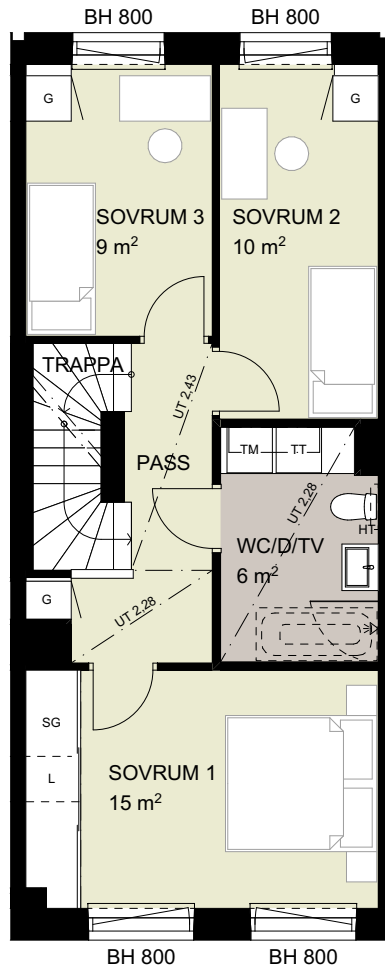

(DM)	integrerad diskmaskin		spis
(M)	mikro i överskåp	BH	bröstningshöjd
K	kyl	EL/IT	el- och IT skåp
F	frys	FS	fördelarskåp
G	garderob	WC/D/TV	wc, dusch och tvätt
SG	skjutdörrsgarderob	WC/D	wc och dusch
L	utrymme för linne		förberett för handdukstork (tillval)
ST	utrymme för städ		badkar (tillval)
TM	tvättmaskin		vikbar duschvägg
TT	torkumlare		vikbara duschväggar
KLK	klädkammare		Generell rumshöjd 2,75 m
FRD	förråd	UT	undertak, rumshöjd anges i meter

(DM)	integrerad diskmaskin		spis
(M)	mikro i överskåp	BH	bröstningshöjd
K	kyl	EL/IT	el- och IT skåp
F	frys	FS	fördelarskåp
G	garderob	WC/D/TV	wc, dusch och tvätt
SG	skjutdörrsgarderob	WC/D	wc och dusch
L	utrymme för linne		förberett för handduksstork (tillval)
ST	utrymme för städ		badkar (tillval)
TM	tvättmaskin		vikbar duschvägg
TT	torktumlare		vikbara duschväggar
KLK	klädkammare		Generell rumshöjd 2,75 m
FRD	förråd	UT	undertak, rumshöjd anges i meter

(DM)	integrerad diskmaskin		spis
(M)	mikro i överskåp	BH	bröstningshöjd
K	kyl	EL/IT	el- och IT skåp
F	frys	FS	fördelarskåp
G	garderob	WC/D/TV	wc, dusch och tvätt
SG	skjutdörrsgarderob	WC/D	wc och dusch
L	utrymme för linne		förberett för handdukstork (tillval)
ST	utrymme för städ		badkar (tillval)
TM	tvättmaskin		vikbar duschvägg
TT	torktumlare		vikbara duschväggar
KLK	klädkammare		Generell rumshöjd 2,75 m
FRD	förråd	UT	undertak, rumshöjd anges i meter