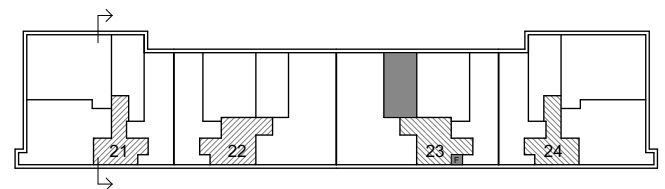

0 1 2 3 4 5m SKALA 1:100

DM	diskmaskin under bänk
F	frys
K	kyl
K/F	kyl/frys
SDG	skjutdörrsgarderob
G	garderob
L	linneskåpsinredning
ST	utrymme för städ
KM	kombimaskin
TM	tvättmaskin
TT	torktumlare
KLK	klädkammare
WC/D	WC och dusch

Bröstningshöjd fönster 0,7m.

spis

ELC el och IT skåp

Lägenhetsförråd finns i hisshall

TH takhöjd

--- undertak

-//// hylla med stäng

/// hatthylla

Generell rumshöjd är ca 2,6 m.

Vid undertak, rumshöjd ca 2,3 m.

Solnavägen