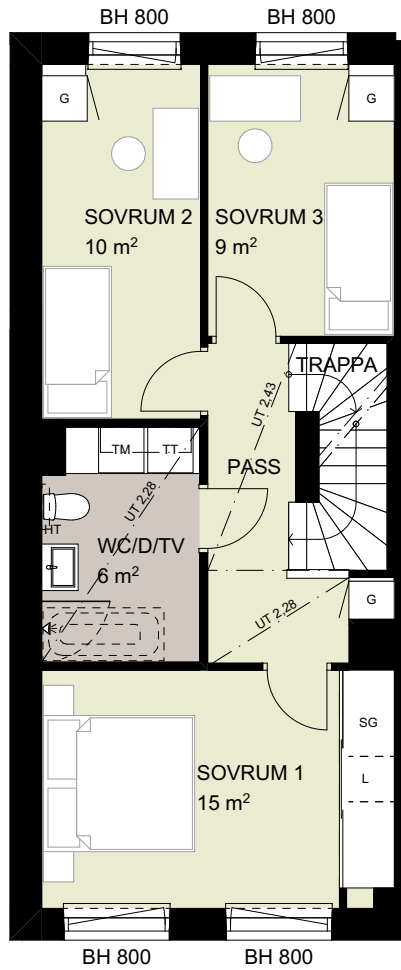

(DM)	integrerad diskmaskin		spis
(M)	mikro i överskåp	BH	bröstningshöjd
K	kyl	EL/IT	el- och IT skåp
F	frys	FS	fördelarskåp
G	garderob	WC/D/TV	wc, dusch och tvätt
SG	skjutdörrsgarderob	WC/D	wc och dusch
L	utrymme för linne		förberett för handdukstork (tillval)
ST	utrymme för städ		badkar (tillval)
TM	tvättmaskin		vikbar duschvägg
TT	torkumlare		vikbara duschväggar
KLK	klädkammare		Generell rumshöjd 2,75 m
FRD	förråd	UT	undertak, rumshöjd anges i meter

(DM)	integrerad diskmaskin		spis
(M)	mikro i överskåp	BH	bröstningshöjd
K	kyl	EL/IT	el- och IT skåp
F	frys	FS	fördelarskåp
G	garderob	WC/D/TV	wc, dusch och tvätt
SG	skjutdörrsgarderob	WC/D	wc och dusch
L	utrymme för linne		förberett för handduksstork (tillval)
ST	utrymme för städ		badkar (tillval)
TM	tvättmaskin		vikbar duschvägg
TT	torktumlare		vikbara duschväggar
KLK	klädkammare		Generell rumshöjd 2,75 m
FRD	förråd	UT	undertak, rumshöjd anges i meter