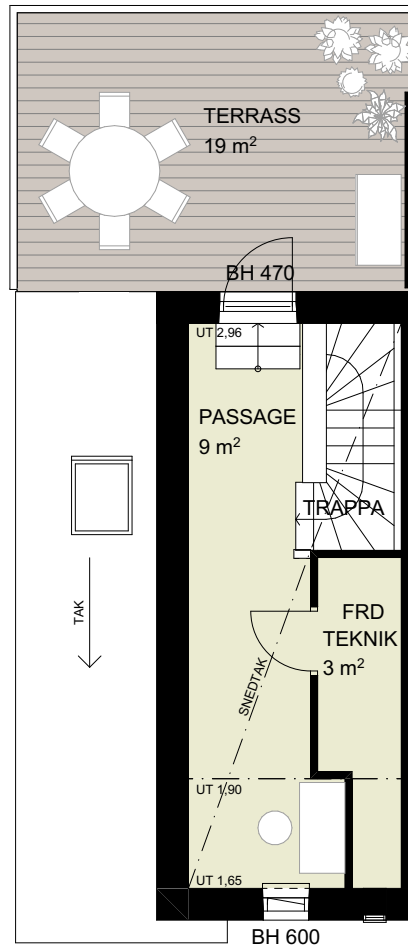

(DM)	integrerad diskmaskin		spis
(M)	mikro i överskåp	BH	bröstningshöjd
K	kyl	EL/IT	el- och IT skåp
F	frys	FS	fördelarskåp
G	garderob	WC/D/TV	wc, dusch och tvätt
SG	skjutdörrsgarderob	WC/D	wc och dusch
L	utrymme för linne		förberett för handdukstork (tillval)
ST	utrymme för städ		badkar (tillval)
TM	tvättmaskin		vikbar duschvägg
TT	torkumlare		vikbara duschväggar
KLK	klädkammare		Generell rumshöjd 2,75 m
FRD	förråd	UT	undertak, rumshöjd anges i meter

(DM)	integrerad diskmaskin		spis
(M)	mikro i överskåp	BH	bröstningshöjd
K	kyl	EL/IT	el- och IT skåp
F	frys	FS	fördelarskåp
G	garderob	WC/D/TV	wc, dusch och tvätt
SG	skjutdörrsgarderob	WC/D	wc och dusch
L	utrymme för linne		förberett för handduksstork (tillval)
ST	utrymme för städ		badkar (tillval)
TM	tvättmaskin		vikbar duschvägg
TT	torktumlare		vikbara duschväggar
KLK	klädkammare		Generell rumshöjd 2,75 m
FRD	förråd	UT	undertak, rumshöjd anges i meter