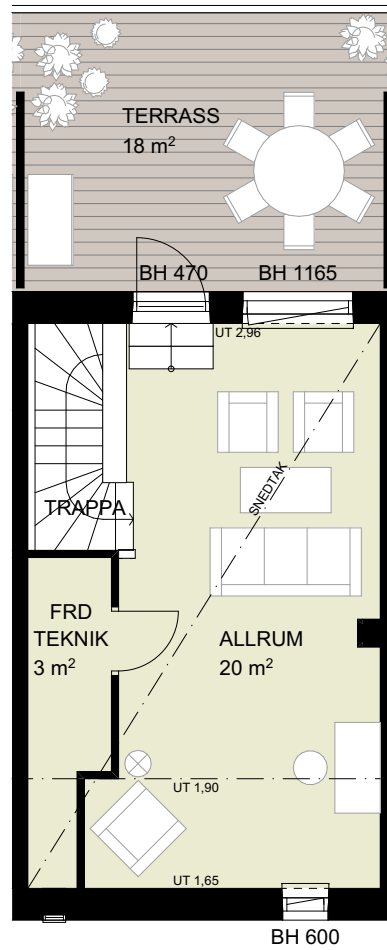

(DM)	integrerad diskmaskin		spis
(M)	mikro i överskåp	BH	bröstningshöjd
K	kyl	EL/IT	el- och IT skåp
F	frys	FS	fördelarskåp
G	garderob	WC/D/TV	wc, dusch och tvätt
SG	skjutdörrsgarderob	WC/D	wc och dusch
L	utrymme för linne		förberett för handdukstork (tillval)
ST	utrymme för städ		badkar (tillval)
TM	tvättmaskin		vikbar duschvägg
TT	torktumlare		vikbara duschväggar
KLK	klädkammare		Generell rumshöjd 2,75 m
FRD	förråd	UT	undertak, rumshöjd anges i meter