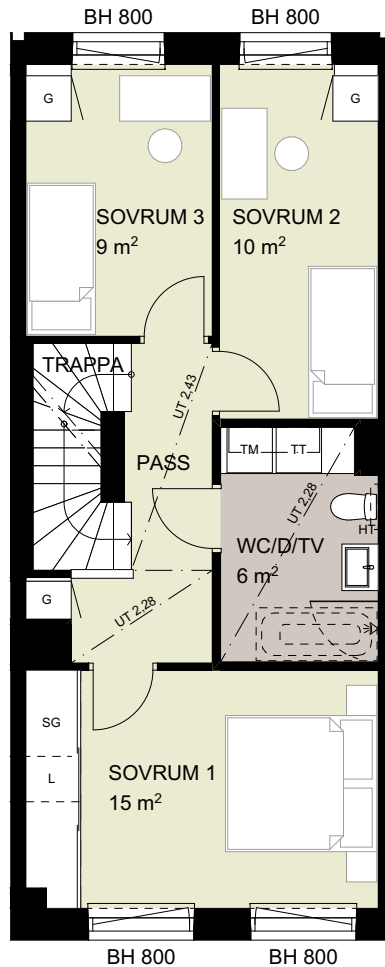

(DM)	integrerad diskmaskin		spis
(M)	mikro i överskåp	BH	bröstningshöjd
K	kyl	EL/IT	el- och IT skåp
F	frys	FS	fördelarskåp
G	garderob	WC/D/TV	wc, dusch och tvätt
SG	skjutdörrsgarderob	WC/D	wc och dusch
L	utrymme för linne		förberett för handdukstork (tillval)
ST	utrymme för städ		badkar (tillval)
TM	tvättmaskin		vikbar duschvägg
TT	torktumlare		vikbara duschväggar
KLK	klädkammare		Generell rumshöjd 2,75 m
FRD	förråd	UT	undertak, rumshöjd anges i meter