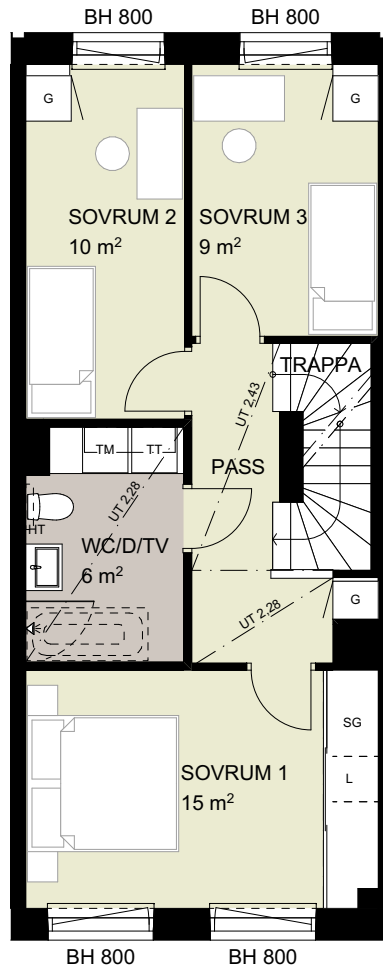

(DM)	integrerad diskmaskin		spis
(M)	mikro i överskåp	BH	bröstningshöjd
K	kyl	EL/IT	el- och IT skåp
F	frys	FS	fördelarskåp
G	garderob	WC/D/TV	wc, dusch och tvätt
SG	skjutdörrsgarderob	WC/D	wc och dusch
L	utrymme för linne		förberett för handdukstork (tillval)
ST	utrymme för städ		badkar (tillval)
TM	tvättmaskin		vikbar duschvägg
TT	torkumlare		vikbara duschväggar
KLK	klädkammare		Generell rumshöjd 2,75 m
FRD	förråd	UT	undertak, rumshöjd anges i meter

(DM)	integrerad diskmaskin		spis
(M)	mikro i överskåp	BH	bröstningshöjd
K	kyl	EL/IT	el- och IT skåp
F	frys	FS	fördelarskåp
G	garderob	WC/D/TV	wc, dusch och tvätt
SG	skjutdörrsgarderob	WC/D	wc och dusch
L	utrymme för linne		förberett för handduksstork (tillval)
ST	utrymme för städ		badkar (tillval)
TM	tvättmaskin		vikbar duschvägg
TT	torkumlare		vikbara duschväggar
KLK	klädkammare		Generell rumshöjd 2,75 m
FRD	förråd	UT	undertak, rumshöjd anges i meter

(DM)	integrerad diskmaskin		spis
(M)	mikro i överskåp	BH	bröstningshöjd
K	kyl	EL/IT	el- och IT skåp
F	frys	FS	fördelarskåp
G	garderob	WC/D/TV	wc, dusch och tvätt
SG	skjutdörrsgarderob	WC/D	wc och dusch
L	utrymme för linne		förberett för handdukstork (tillval)
ST	utrymme för städ		badkar (tillval)
TM	tvättmaskin		vikbar duschvägg
TT	torktumlare		vikbara duschväggar
KLK	klädkammare		Generell rumshöjd 2,75 m
FRD	förråd	UT	undertak, rumshöjd anges i meter