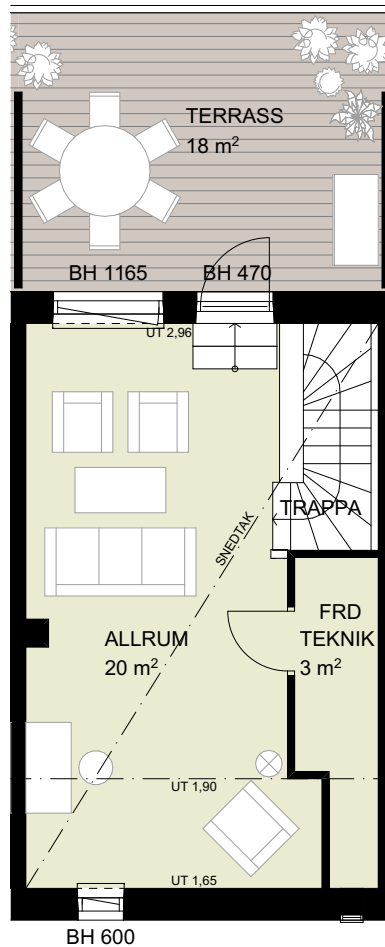

(DM)	integrerad diskmaskin		spis
(M)	mikro i överskåp	BH	bröstningshöjd
K	kyl	EL/IT	el- och IT skåp
F	frys	FS	fördelarskåp
G	garderob	WC/D/TV	wc, dusch och tvätt
SG	skjutdörrsgarderob	WC/D	wc och dusch
L	utrymme för linne		förberett för handdukstork (tillval)
ST	utrymme för städ		badkar (tillval)
TM	tvättmaskin		vikbar duschvägg
TT	torkumlare		vikbara duschväggar
KLK	klädkammare		Generell rumshöjd 2,75 m
FRD	förråd	UT	undertak, rumshöjd anges i meter

(DM)	integrerad diskmaskin		spis
(M)	mikro i överskåp	BH	bröstningshöjd
K	kyl	EL/IT	el- och IT skåp
F	frys	FS	fördelarskåp
G	garderob	WC/D/TV	wc, dusch och tvätt
SG	skjutdörrsgarderob	WC/D	wc och dusch
L	utrymme för linne		förberett för handduksstork (tillval)
ST	utrymme för städ		badkar (tillval)
TM	tvättmaskin		vikbar duschvägg
TT	torkumlare		vikbara duschväggar
KLK	klädkammare		Generell rumshöjd 2,75 m
FRD	förråd	UT	undertak, rumshöjd anges i meter

(DM)	integrerad diskmaskin		spis
(M)	mikro i överskåp	BH	bröstningshöjd
K	kyl	EL/IT	el- och IT skåp
F	frys	FS	fördelarskåp
G	garderob	WC/D/TV	wc, dusch och tvätt
SG	skjutdörrsgarderob	WC/D	wc och dusch
L	utrymme för linne		förberett för handdukstork (tillval)
ST	utrymme för städ		badkar (tillval)
TM	tvättmaskin		vikbar duschvägg
TT	torktumlare		vikbara duschväggar
KLK	klädkammare		Generell rumshöjd 2,75 m
FRD	förråd	UT	undertak, rumshöjd anges i meter