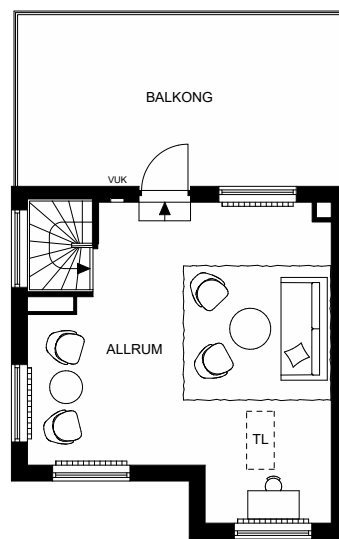

6 ROK
139 kvm
ca 4 kvm frd

Djupledsvägen 12
1006

BESQAB

NCS S 5010-R70B grå

Plan 1

Plan 2

Plan 3

Skala 1:150