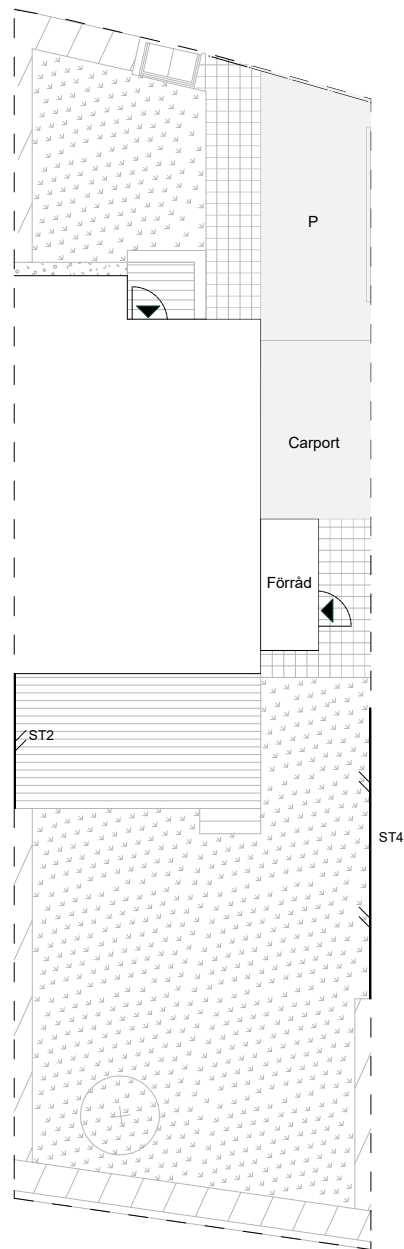

6 ROK
139 kvm
ca 4 kvm frd

Djupledsvägen 12
1006

BESQAB

NCS S 5010-R70B grå

Plan 1

Plan 2

Plan 3

Skala 1:150

0 2 4 6 8 10m

DM	DISKMASKIN	K	KYL
F	FRYS	ST	STÄDSKÅP
G	GARDEROB	SG	SKJUTDÖRRSGARDEROB
KM	KOMBIMASKIN	[]	ÖVERSKÅP KÖK/WC
M	MICRO	[]	HANDDUKSTORK
[]	INDUKTIONSHÄLL M. UGN	[]	SCHAKT
FVP	FRÄNLUFTSVÄRMEPUMP	VUK	VATTENUTKASTARE
VMS	VATTENMÄTARSKÅP	MM-EL.C	MULTIMEDIASKÅP - EL-CENTRAL
GVF	GOLVVÄRMEFÖRDELARE	[]	RADIATOR
[]	TAKLUCKA		

6 ROK 139
kvm

ca 4 kvm frd ca
282 kvm tomt

Djupledsvägen 12
1006

NCS S 5010-R70B grå

BESQAB

Skala 1:200

0 1 2 3 4 5 m