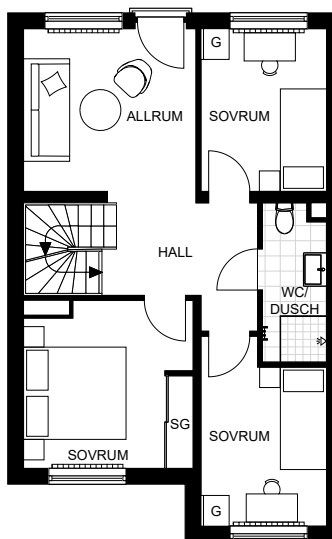

6 ROK
139 kvm
ca 4 kvm frd

Djupledsvägen 12
1006

BESQAB

NCS S 5010-R70B grå

Plan 1

Plan 2

Plan 3

Skala 1:150

0 2 4 6 8 10m

DM	DISKMASKIN	K	KYL
F	FRYS	ST	STÄDSKÅP
G	GARDEROB	SG	SKJUTDÖRRSGARDEROB
KM	KOMBIMASKIN	[]	ÖVERSKÅP KÖK/WC
M	MICRO	[]	HANDDUKSTORK
[]	INDUKTIONSHÄLL M. UGN	[]	SCHAKT
FVP	FRÄNLUFTSVÄRMEPUMP	VUK	VATTENUTKASTARE
VMS	VATTENMÄTARSKÅP	MM-EL.C	MULTIMEDIASKÅP - EL-CENTRAL
GVF	GOLVVÄRMEFÖRDELARE	[]	RADIATOR
[]	TAKLUCKA		

6 ROK 139
kvm

ca 4 kvm frd ca
282 kvm tomt

Djupledsvägen 12
1006

NCS S 5010-R70B grå

BESQAB

Skala 1:200

0 1 2 3 4 5 m