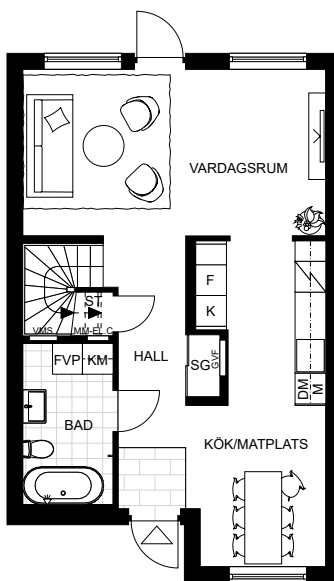

6 ROK
139 kvm
ca 4 kvm frd

Djupledsvägen 12
1006

BESQAB

NCS S 5010-R70B grå

Plan 1

Plan 2

Plan 3

Skala 1:150

0 2 4 6 8 10m

DM	DISKMASKIN	K	KYL
F	FRYS	ST	STÄDSKÅP
G	GARDEROB	SG	SKJUTDÖRRSGARDEROB
KM	KOMBIMASKIN	[]	ÖVERSKÅP KÖK/WC
M	MICRO	[]	HANDDUKSTORK
[]	INDUKTIONSHÄLL M. UGN	[]	SCHAKT
FVP	FRÄNLUFTSVÄRMEPUMP	VUK	VATTENUTKASTARE
VMS	VATTENMÄTARSKÅP	MM-EL.C	MULTIMEDIASKÅP - EL-CENTRAL
GVF	GOLVVÄRMEFÖRDELARE	[]	RADIATOR
[]	TAKLUCKA		

6 ROK 139
kvm

ca 4 kvm frd ca
282 kvm tomt

Djupledsvägen 12
1006

NCS S 5010-R70B grå

BESQAB

Skala 1:200

0 1 2 3 4 5 m