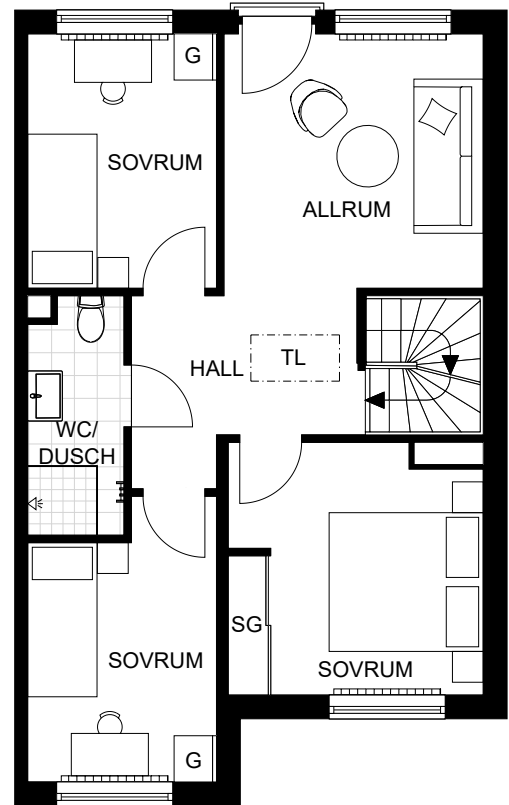

5 ROK
106 kvm

ca 4 kvm frd

Djupledsvägen 18
1009

NCS S 5010-R70B grå

BESQAB

Plan 1

Plan 2

Skala 1:100

0 1 2 3 4 5 m

DM	DISKMASKIN	K	KYL
F	FRYS	ST	STÄDSKÅP
G	GARDEROB	SG	SKJUTDÖRRSGARDEROB
KM	KOMBIMASKIN	○	ÖVERSKÅP KÖK/WC
M	MICRO	☐	HANDDUKSTORK
⚡	INDUKTIONSHÄLL M. UGN	▬	SCHAKT
FVP	FRÄNLUFTSVÄRMEPUMP	MM-EL.C	MULTIMEDIASKÅP - EL-CENTRAL
VMS	VATTENMÄTARSKÅP	▬	RADIATOR
GVF	GOLVVÄRMEFÖRDELARE	TL	TAKLUCKA

5 ROK 106
kvm

ca 4 kvm frd ca
284 kvm tomt

Djupledsvägen 18
1009

NCS S 5010-R70B grå

BESQAB

Skala 1:200

0 1 2 3 4 5 m