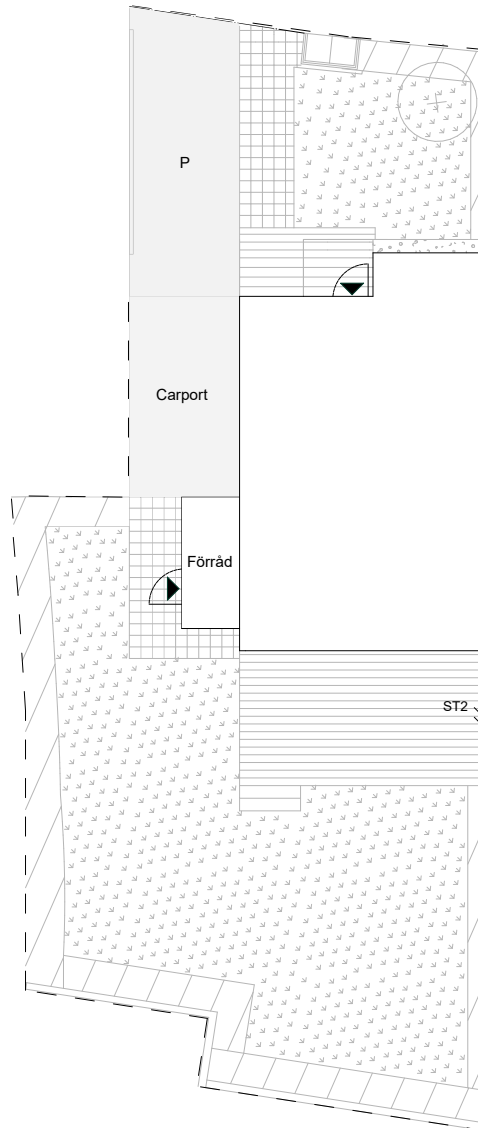

5 ROK
106 kvm

ca 4 kvm frd

Djupledsvägen 18
1009

NCS S 5010-R70B grå

BESQAB

Plan 1

Plan 2

Skala 1:100

0 1 2 3 4 5 m

DM	DISKMASKIN	K	KYL
F	FRYS	ST	STÄDSKÅP
G	GARDEROB	SG	SKJUTDÖRRSGARDEROB
KM	KOMBIMASKIN	○	ÖVERSKÅP KÖK/WC
M	MICRO	☐	HANDDUKSTORK
⚡	INDUKTIONSHÄLL M. UGN	▬	SCHAKT
FVP	FRÄNLUFTSVÄRMEPUMP	MM-EL.C	MULTIMEDIASKÅP - EL-CENTRAL
VMS	VATTENMÄTARSKÅP	▬	RADIATOR
GVF	GOLVVÄRMEFÖRDELARE	TL	TAKLUCKA

5 ROK 106
kvm

ca 4 kvm frd ca
284 kvm tomt

Djupledsvägen 18
1009

NCS S 5010-R70B grå

BESQAB

Skala 1:200

0 1 2 3 4 5 m