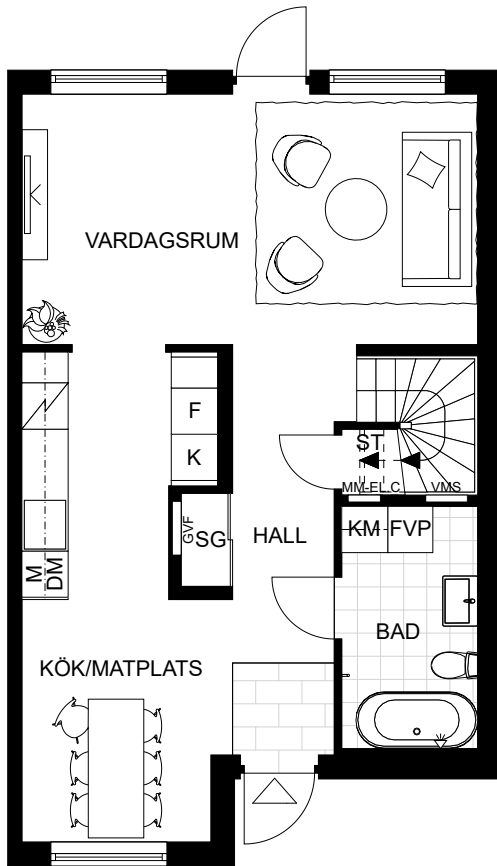

5 ROK
106 kvm

ca 4 kvm frd

Djupledsvägen 18
1009

NCS S 5010-R70B grå

BESQAB

Plan 1

Plan 2

Skala 1:100

0 1 2 3 4 5 m

DM	DISKMASKIN	K	KYL
F	FRYS	ST	STÄDSKÅP
G	GARDEROB	SG	SKJUTDÖRRSGARDEROB
KM	KOMBIMASKIN	○	ÖVERSKÅP KÖK/WC
M	MICRO	☐	HANDDUKSTORK
⚡	INDUKTIONSHÄLL M. UGN	▬	SCHAKT
FVP	FRÄNLUFTSVÄRMEPUMP	MM-EL.C	MULTIMEDIASKÅP - EL-CENTRAL
VMS	VATTENMÄTARSKÅP	▬	RADIATOR
GVF	GOLVVÄRMEFÖRDELARE	TL	TAKLUCKA

5 ROK 106
kvm

ca 4 kvm frd ca
284 kvm tomt

Djupledsvägen 18
1009

NCS S 5010-R70B grå

BESQAB

Skala 1:200

0 1 2 3 4 5 m