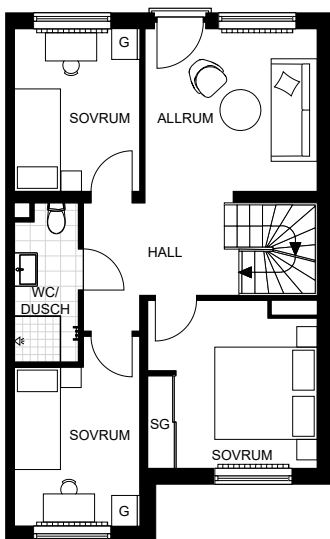

6 ROK
139 kvm

ca 4 kvm frd

Djupledsvägen 30
1015

NCS S 2010-Y80R rosa

BESQAB

Plan 1

Plan 2

Plan 3

Skala 1:150

0 2 4 6 8 10m

DM	DISKMASKIN	K	KYL
F	FRYS	ST	STÄDSKÅP
G	GARDEROB	SG	SKJUTDÖRRSGARDEROB
KM	KOMBIMASKIN	[]	ÖVERSKÅP KÖK/WC
M	MICRO	[]	HANDDUKSTORK
[]	INDUKTIONSHÄLL M. UGN	[]	SCHAKT
FVP	FRÅNLUFTSVÄRMEPUMP	VUK	VATTENUTKASTARE
VMS	VATTENMÄTARSKÅP	MM-EL.C	MULTIMEDIASKÅP - EL-CENTRAL
GVF	GOLVVÄRMEFÖRDELARE	[]	RADIATOR
[]	TAKLUCKA		

6 ROK
139 kvm

ca kvm frd ca
328 kvm tomt

Djupledsvägen 30
1015

NCS S 2010-Y80R rosa

BESQAB

Skala 1:250

0 2 4 6 8 10m