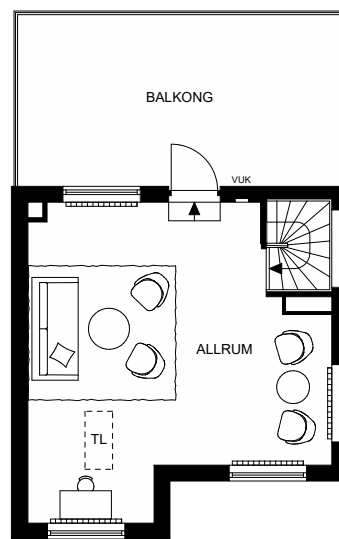

6 ROK
139 kvm

ca 4 kvm frd

Djupledsvägen 30
1015

NCS S 2010-Y80R rosa

BESQAB

Plan 1

Plan 2

Plan 3

Skala 1:150

0 2 4 6 8 10m

DM	DISKMASKIN	K	KYL
F	FRYS	ST	STÄDSKÅP
G	GARDEROB	SG	SKJUTDÖRRSGARDEROB
KM	KOMBIMASKIN	[]	ÖVERSKÅP KÖK/WC
M	MICRO	[]	HANDDUKSTORK
[]	INDUKTIONSHÄLL M. UGN	[]	SCHAKT
FVP	FRÅNLUFTSVÄRMEPUMP	VUK	VATTENUTKASTARE
VMS	VATTENMÄTARSKÅP	MM-EL.C	MULTIMEDIASKÅP - EL-CENTRAL
GVF	GOLVVÄRMEFÖRDELARE	[]	RADIATOR
[]	TAKLUCKA		