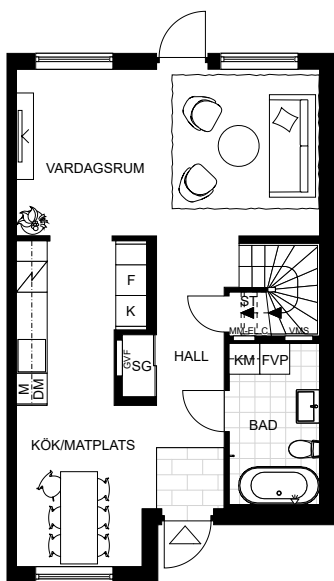

6 ROK
139 kvm

ca 4 kvm frd

Djupledsvägen 30
1015

NCS S 2010-Y80R rosa

BESQAB

Plan 1

Plan 2

Plan 3

Skala 1:150

0 2 4 6 8 10m

DM	DISKMASKIN	K	KYL
F	FRYS	ST	STÄDSKÅP
G	GARDEROB	SG	SKJUTDÖRRSGARDEROB
KM	KOMBIMASKIN	[]	ÖVERSKÅP KÖK/WC
M	MICRO	[]	HANDDUKSTORK
[]	INDUKTIONSHÄLL M. UGN	[]	SCHAKT
FVP	FRÅNLUFTSVÄRMEPUMP	VUK	VATTENUTKASTARE
VMS	VATTENMÄTARSKÅP	MM-EL.C	MULTIMEDIASKÅP - EL-CENTRAL
GVF	GOLVVÄRMEFÖRDELARE	[]	RADIATOR
[]	TAKLUCKA		

6 ROK
139 kvm

ca kvm frd ca
328 kvm tomt

Djupledsvägen 30
1015

NCS S 2010-Y80R rosa

BESQAB

Skala 1:250

0 2 4 6 8 10m