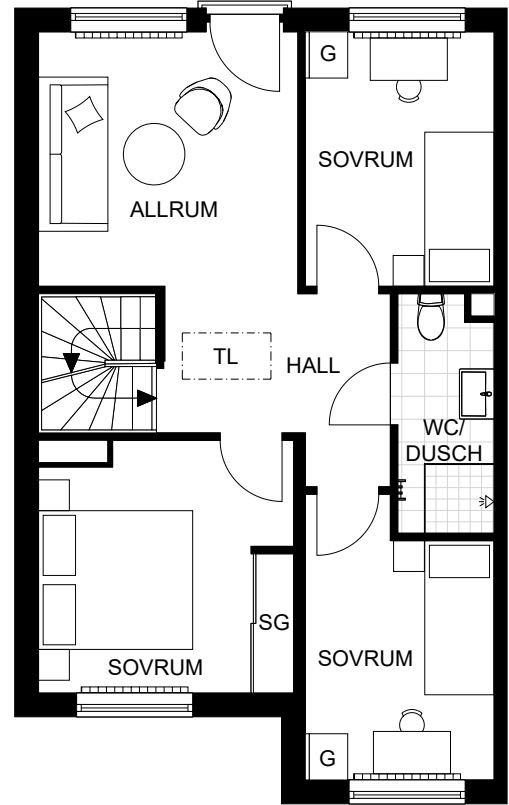

5 ROK  
106 kvm

ca 4 kvm frd

Djupledsvägen 32  
1016

NCS S 5010-R70B grå  
Carport grön S 3010-G80Y

BESQAB

Plan 1

Plan 2

Skala 1:100

0 1 2 3 4 5 m

DM	DISKMASKIN	K	KYL
F	FRYS	ST	STÄDSKÅP
G	GARDEROB	SG	SKJUTDÖRRSGARDEROB
KM	KOMBIMASKIN	[ ]	ÖVERSKÅP KÖK/WC
M	MICRO	[ ]	HANDDUKSTORK
[ ]	INDUKTIONSHÄLL M. UGN	[ ]	SCHAKT
FVP	FRÄNLUFTSVÄRMEPUMP	MM-EL.C	MULTIMEDIASKÅP - EL-CENTRAL
VMS	VATTENMÄTARSKÅP	[ ]	RADIATOR
GVF	GOLVVÄRMEFÖRDELARE	TL	TAKLUCKA