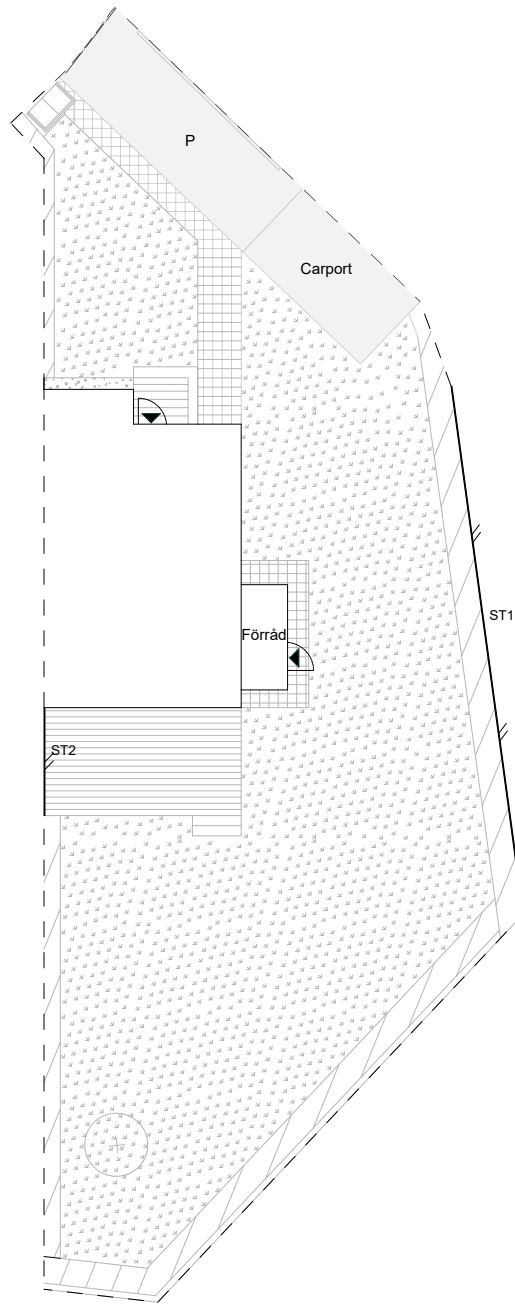

5 ROK  
106 kvm

ca 4 kvm frd

Djupledsvägen 32  
1016

NCS S 5010-R70B grå  
Carport grön S 3010-G80Y

BESQAB

Plan 1

Plan 2

Skala 1:100

0 1 2 3 4 5 m

DM	DISKMASKIN	K	KYL
F	FRYS	ST	STÄDSKÅP
G	GARDEROB	SG	SKJUTDÖRRSGARDEROB
KM	KOMBIMASKIN	[ ]	ÖVERSKÅP KÖK/WC
M	MICRO	[ ]	HANDDUKSTORK
[ ]	INDUKTIONSHÄLL M. UGN	[ ]	SCHAKT
FVP	FRÄNLUFTSVÄRMEPUMP	MM-EL.C	MULTIMEDIASKÅP - EL-CENTRAL
VMS	VATTENMÄTARSKÅP	[ ]	RADIATOR
GVF	GOLVVÄRMEFÖRDELARE	TL	TAKLUCKA

5 ROK  
106 kvm

ca 4 kvm frd ca  
464 kvm tomt

Djupledsvägen 32  
1016

NCS S 5010-R70B grå  
Carport grön S 3010-G80Y

BESQAB

Skala 1:250

0 2 4 6 8 10m