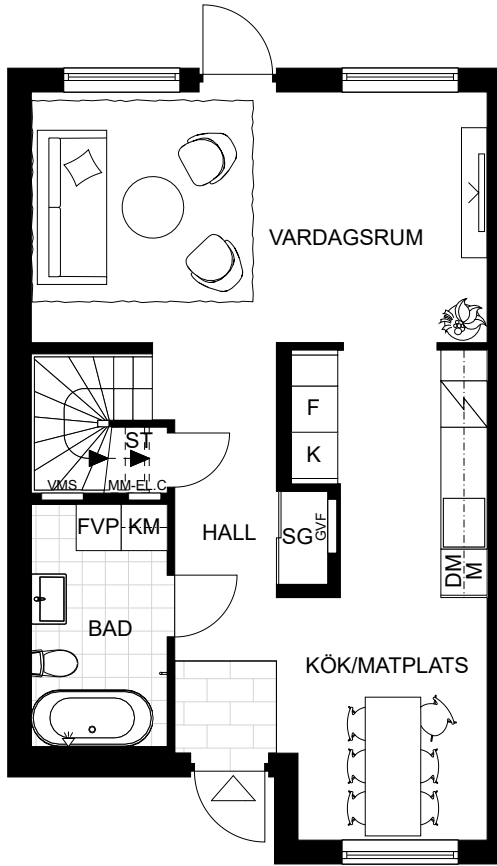

5 ROK  
106 kvm

ca 4 kvm frd

Djupledsvägen 32  
1016

NCS S 5010-R70B grå  
Carport grön S 3010-G80Y

BESQAB

Plan 1

Plan 2

Skala 1:100

0 1 2 3 4 5 m

DM	DISKMASKIN	K	KYL
F	FRYS	ST	STÄDSKÅP
G	GARDEROB	SG	SKJUTDÖRRSGARDEROB
KM	KOMBIMASKIN	[ ]	ÖVERSKÅP KÖK/WC
M	MICRO	[ ]	HANDDUKSTORK
[ ]	INDUKTIONSHÄLL M. UGN	[ ]	SCHAKT
FVP	FRÄNLUFTSVÄRMEPUMP	MM-EL.C	MULTIMEDIASKÅP - EL-CENTRAL
VMS	VATTENMÄTARSKÅP	[ ]	RADIATOR
GVF	GOLVVÄRMEFÖRDELARE	TL	TAKLUCKA