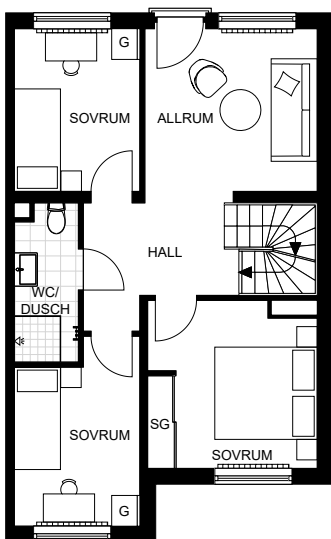

6 ROK
139 kvm
ca 4 kvm frd

Djupledsvägen 42
1021

BESQAB

NCS S 2010-Y80R rosa

Plan 1

Plan 2

Plan 3

Skala 1:150

0 2 4 6 8 10m

DM	DISKMASKIN	K	KYL
F	FRYS	ST	STÄDSKÅP
G	GARDEROB	SG	SKJUTDÖRRSGARDEROB
KM	KOMBIMASKIN	[]	ÖVERSKÅP KÖK/WC
M	MICRO	[]	HANDDUKSTORK
[]	INDUKTIONSHÄLL M. UGN	[]	SCHAKT
FVP	FRÅNLUFTSVÄRMEPUMP	VUK	VATTENUTKASTARE
VMS	VATTENMÄTARSKÅP	MM-EL.C	MULTIMEDIASKÅP - EL-CENTRAL
GVF	GOLVVÄRMEFÖRDELARE	[]	RADIATOR
[]	TAKLUCKA		

6 ROK
139 kvm

ca 4 kvm frd ca
236 kvm tomt

Djupledsvägen 42
1021

NCS S 2010-Y80R rosa

BESQAB

Skala 1:200

0 1 2 3 4 5 m