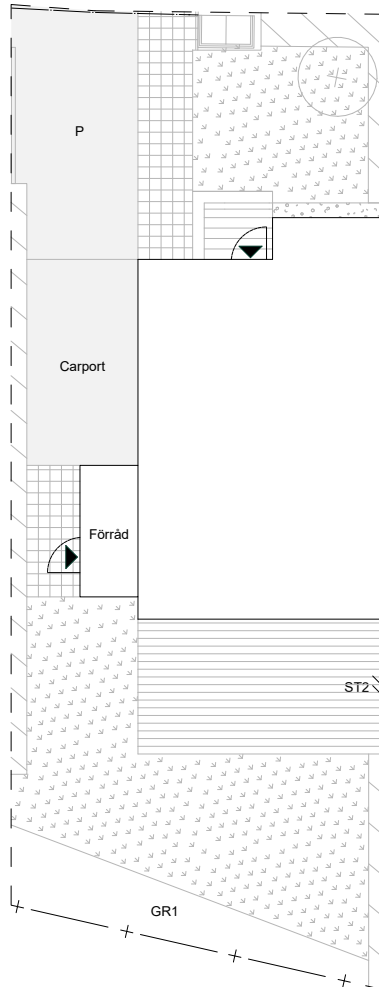

6 ROK
139 kvm
ca 4 kvm frd

Djupledsvägen 42
1021

BESQAB

NCS S 2010-Y80R rosa

Plan 1

Plan 2

Plan 3

Skala 1:150

0 2 4 6 8 10m

DM	DISKMASKIN	K	KYL
F	FRYS	ST	STÄDSKÅP
G	GARDEROB	SG	SKJUTDÖRRSGARDEROB
KM	KOMBIMASKIN	[]	ÖVERSKÅP KÖK/WC
M	MICRO	[]	HANDDUKSTORK
[]	INDUKTIONSHÄLL M. UGN	[]	SCHAKT
FVP	FRÅNLUFTSVÄRMEPUMP	VUK	VATTENUTKASTARE
VMS	VATTENMÄTARSKÅP	MM-EL.C	MULTIMEDIASKÅP - EL-CENTRAL
GVF	GOLVVÄRMEFÖRDELARE	[]	RADIATOR
[]	TAKLUCKA		

6 ROK
139 kvm

ca 4 kvm frd ca
236 kvm tomt

Djupledsvägen 42
1021

NCS S 2010-Y80R rosa

BESQAB

Skala 1:200

0 1 2 3 4 5 m