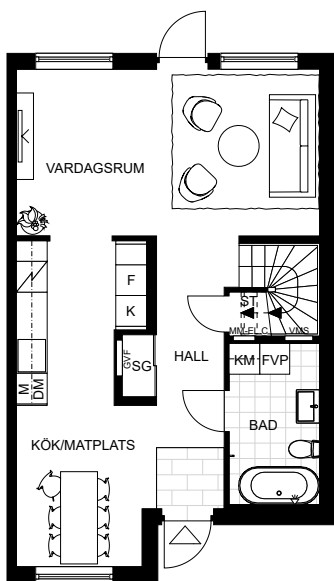

6 ROK
139 kvm
ca 4 kvm frd

Djupledsvägen 42
1021

BESQAB

NCS S 2010-Y80R rosa

Plan 1

Plan 2

Plan 3

Skala 1:150

0 2 4 6 8 10m

DM	DISKMASKIN	K	KYL
F	FRYS	ST	STÄDSKÅP
G	GARDEROB	SG	SKJUTDÖRRSGARDEROB
KM	KOMBIMASKIN	[]	ÖVERSKÅP KÖK/WC
M	MICRO	[]	HANDDUKSTORK
[]	INDUKTIONSHÄLL M. UGN	[]	SCHAKT
FVP	FRÅNLUFTSVÄRMEPUMP	VUK	VATTENUTKASTARE
VMS	VATTENMÄTARSKÅP	MM-EL.C	MULTIMEDIASKÅP - EL-CENTRAL
GVF	GOLVVÄRMEFÖRDELARE	[]	RADIATOR
[]	TAKLUCKA		

6 ROK
139 kvm

ca 4 kvm frd ca
236 kvm tomt

Djupledsvägen 42
1021

NCS S 2010-Y80R rosa

BESQAB

Skala 1:200

0 1 2 3 4 5 m