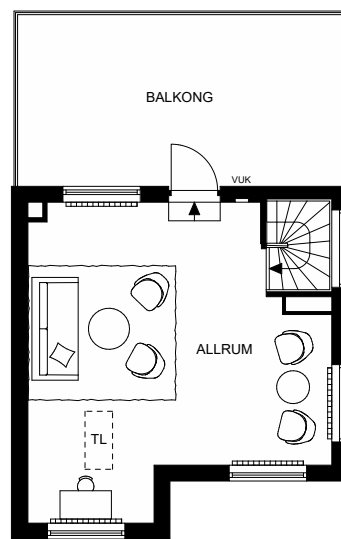

6 ROK
139 kvm
ca 4 kvm frd

Djupledsvägen 42
1021

BESQAB

NCS S 2010-Y80R rosa

Plan 1

Plan 2

Plan 3

Skala 1:150

0 2 4 6 8 10m

DM	DISKMASKIN	K	KYL
F	FRYS	ST	STÄDSKÅP
G	GARDEROB	SG	SKJUTDÖRRSGARDEROB
KM	KOMBIMASKIN	[]	ÖVERSKÅP KÖK/WC
M	MICRO	[]	HANDDUKSTORK
[]	INDUKTIONSHÄLL M. UGN	[]	SCHAKT
FVP	FRÅNLUFTSVÄRMEPUMP	VUK	VATTENUTKASTARE
VMS	VATTENMÄTARSKÅP	MM-EL.C	MULTIMEDIASKÅP - EL-CENTRAL
GVF	GOLVVÄRMEFÖRDELARE	[]	RADIATOR
[]	TAKLUCKA		