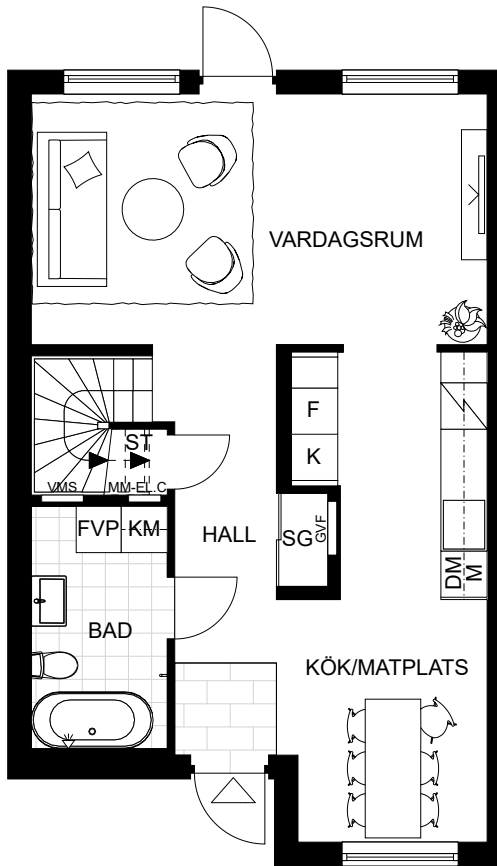

5 ROK
106 kvm

ca 4 kvm frd

Djupledsvägen 44
1022

NCS S 2005-R80B blå

BESQAB

Plan 1

Plan 2

Skala 1:100

0 1 2 3 4 5 m

DM	DISKMASKIN	K	KYL
F	FRYS	ST	STÄDSKÅP
G	GARDEROB	SG	SKJUTDÖRRSGARDEROB
KM	KOMBIMASKIN	[]	ÖVERSKÅP KÖK/WC
M	MICRO	[]	HANDDUKSTORK
[]	INDUKTIONSHÄLL M. UGN	[]	SCHAKT
FVP	FRÄNLUFTSVÄRMEPUMP	MM-EL.C	MULTIMEDIASKÅP - EL-CENTRAL
VMS	VATTENMÄTARSKÅP	[]	RADIATOR
GVF	GOLVVÄRMEFÖRDELARE	TL	TAKLUCKA

5 ROK
106 kvm

ca 4 kvm frd ca
269 kvm tomt

Djupledsvägen 44
1022

NCS S 2005-R80B blå

BESQAB

Skala 1:200

0 1 2 3 4 5 m