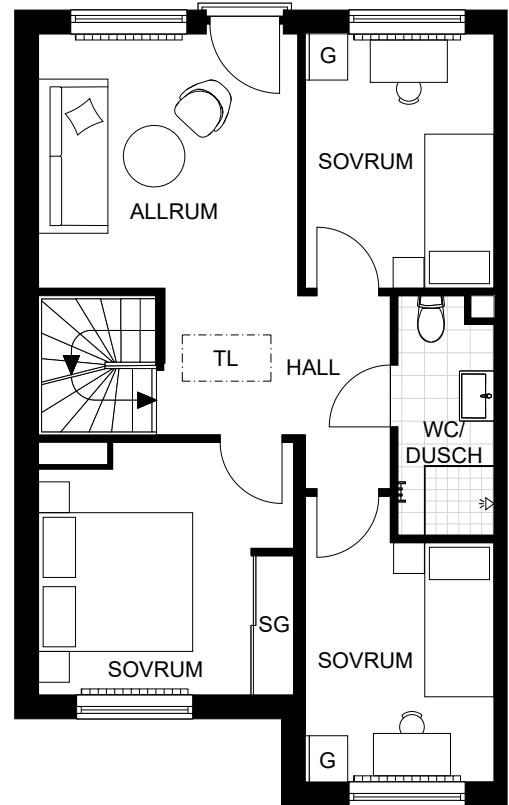

5 ROK
106 kvm

ca 4 kvm frd

Djupledsvägen 44
1022

NCS S 2005-R80B blå

BESQAB

Plan 1

Plan 2

Skala 1:100

0 1 2 3 4 5 m

DM	DISKMASKIN	K	KYL
F	FRYS	ST	STÄDSKÅP
G	GARDEROB	SG	SKJUTDÖRRSGARDEROB
KM	KOMBIMASKIN	[]	ÖVERSKÅP KÖK/WC
M	MICRO	[]	HANDDUKSTORK
[]	INDUKTIONSHÄLL M. UGN	[]	SCHAKT
FVP	FRÄNLUFTSVÄRMEPUMP	MM-EL.C	MULTIMEDIASKÅP - EL-CENTRAL
VMS	VATTENMÄTARSKÅP	[]	RADIATOR
GVF	GOLVVÄRMEFÖRDELARE	TL	TAKLUCKA

5 ROK
106 kvm

ca 4 kvm frd ca
269 kvm tomt

Djupledsvägen 44
1022

NCS S 2005-R80B blå

BESQAB

Skala 1:200

0 1 2 3 4 5 m