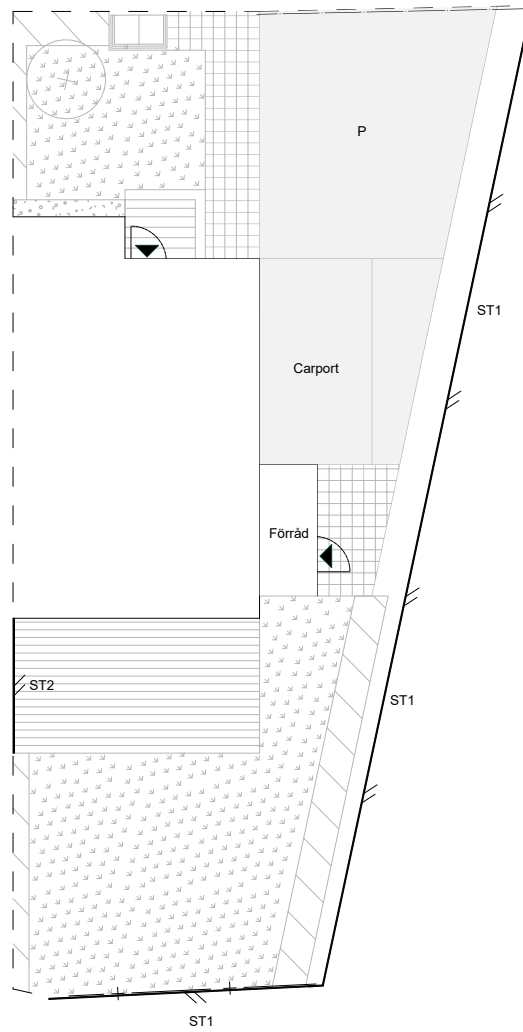

5 ROK
106 kvm

ca 4 kvm frd

Djupledsvägen 44
1022

NCS S 2005-R80B blå

BESQAB

Plan 1

Plan 2

Skala 1:100

0 1 2 3 4 5 m

DM	DISKMASKIN	K	KYL
F	FRYS	ST	STÄDSKÅP
G	GARDEROB	SG	SKJUTDÖRRSGARDEROB
KM	KOMBIMASKIN	[]	ÖVERSKÅP KÖK/WC
M	MICRO	[]	HANDDUKSTORK
[]	INDUKTIONSHÄLL M. UGN	[]	SCHAKT
FVP	FRÄNLUFTSVÄRMEPUMP	MM-EL.C	MULTIMEDIASKÅP - EL-CENTRAL
VMS	VATTENMÄTARSKÅP	[]	RADIATOR
GVF	GOLVVÄRMEFÖRDELARE	TL	TAKLUCKA

5 ROK
106 kvm

ca 4 kvm frd ca
269 kvm tomt

Djupledsvägen 44
1022

NCS S 2005-R80B blå

BESQAB

Skala 1:200

0 1 2 3 4 5 m