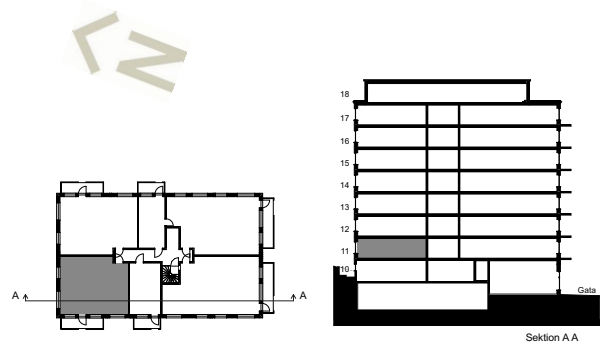

DM	diskmaskin under bänk	BH	bröstningshöjd
☒	spis	EL	elskåp
K/F	kyl/frys	IT	uttag IT
G	slagdörrsgarderob	☐	undertak
SG	skjutdörrsgarderob	////	frånvalsvägg
ST	utrymme för städ	- - -	frånvalsdörr
L	utrymme för linne	☐	tillval badkar
TM	tvättmaskin under bänk	☐	kapphylla
TT	torktumlare under bänk	FSK	fördelarskåp
		■ ■ ■	förberett för handduksstork

Generell rumshöjd är ca 2,6 m.
Vid undertak, rumshöjd ca 2,4 m.

Till lägenheten hör ett externt förråd som kompletteras av förvaring inom lägenheten.

Rätt till ändringar förbehålles. Ytangelser är preliminära. Rumsytor är avrundade nedåt. Orginalformat A4. 2024-07-01