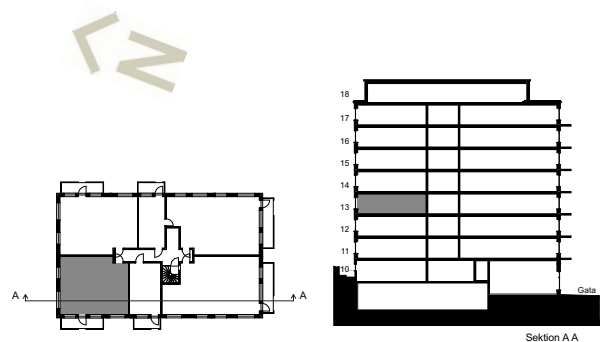

DM	diskmaskin under bänk	BH	bröstningshöjd
☐	spis	EL	elskåp
K/F	kyl/frys	IT	uttag IT
G	slagdörrsgarderob	☐	undertak
SG	skjutdörrsgarderob	////	frånvalsvägg
ST	utrymme för städ	- - -	frånvalsdörr
L	utrymme för linne	☐	tillval badkar
TM	tvättmaskin under bänk	☐	kapphylla
TT	torktumlare under bänk	FSK	fördelarskåp
		■ ■ ■	förberett för handduksstork

Generell rumshöjd är ca 2,6 m.
Vid undertak, rumshöjd ca 2,4 m.

Till lägenheten hör ett externt förråd som kompletteras av förvaring inom lägenheten.

Rätt till ändringar förbehålles. Ytangelser är preliminära. Rumsytor är avrundade nedåt. Orginalformat A4. 2024-07-01