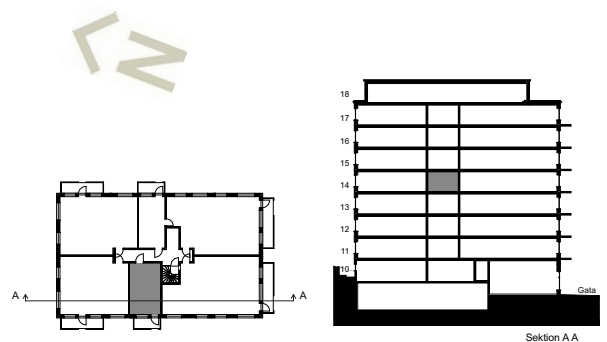

DM	diskmaskin under bänk	BH	bröstningshöjd
☒	spis	EL	elskåp
K/F	kyl/frys	IT	uttag IT
G	slagdörrsgarderob	☐	undertak
ST	utrymme för städ	☐	kapphylla
L	utrymme för linne	▬	spaljévägg
☒	kombimaskin under bänk	FSK	fördelarskåp
WC/D	WC och dusch	☐	förberett för handdukstork

Generell rumshöjd är ca 2,6 m.

Vid undertak, rumshöjd ca 2,4 m.

Till lägenheten hör ett externt förråd som kompletteras av förvaring inom lägenheten.

Rätt till ändringar förbehålles. Ytangelser är preliminära. Rumsytor är avrundade nedåt. Orginalformat A4. 2024-07-01