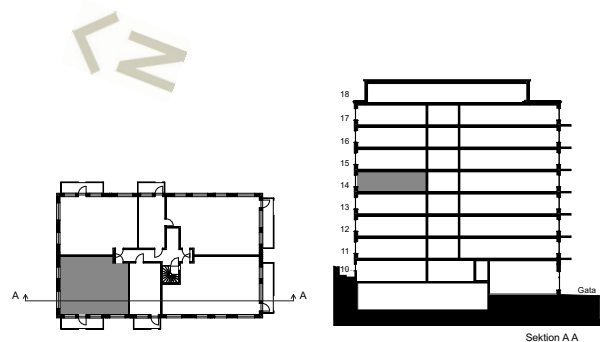

DM	diskmaskin under bänk	BH	bröstningshöjd
	spis	EL	elskåp
K/F	kyl/frys	IT	uttag IT
G	slagdörrsgarderob		undertak
SG	skjutdörrsgarderob		frånvalsvägg
ST	utrymme för städ		frånvalsdörr
L	utrymme för linne		tillval badkar
	tvättmaskin under bänk		kapphylla
	torktumlare under bänk	FSK	fördelarskåp
			förberett för handdukstork

Generell rumshöjd är ca 2,6 m.
Vid undertak, rumshöjd ca 2,4 m.

Till lägenheten hör ett externt förråd som kompletteras av förvaring inom lägenheten.

Rätt till ändringar förbehålles. Ytangelser är preliminära. Rumsytor är avrundade nedåt. Orginalformat A4. 2024-07-01