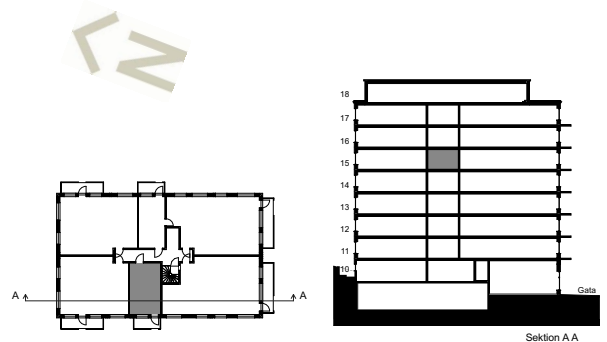

DM	diskmaskin under bänk	BH	bröstningshöjd
	spis	EL	elskåp
K/F	kyl/frys	IT	uttag IT
G	slagdörrsgarderob		undertak
ST	utrymme för städ		kapphylla
L	utrymme för linne		spaljévägg
	kombimaskin under bänk	FSK	fördelarskåp
WC/D	WC och dusch		förberett för handdukstork

Generell rumshöjd är ca 2,6 m.

Vid undertak, rumshöjd ca 2,4 m.

Till lägenheten hör ett externt förråd som kompletteras av förvaring inom lägenheten.

Rätt till ändringar förbehålles. Ytangelser är preliminära. Rumsytor är avrundade nedåt. Originalformat A4. 2024-07-01