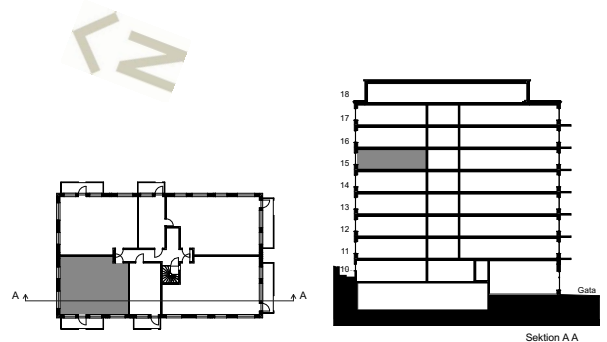

DM	diskmaskin under bänk	BH	bröstningshöjd
☐	spis	EL	elskåp
K/F	kyl/frys	IT	uttag IT
G	slagdörrsgarderob	☐	undertak
SG	skjutdörrsgarderob	////	frånvalsvägg
ST	utrymme för städ	- - -	frånvalsdörr
L	utrymme för linne	☐	tillval badkar
TM	tvättmaskin under bänk	☐	kapphylla
TT	torktumlare under bänk	FSK	fördelarskåp
		■ ■ ■	förberett för handduksstork

Generell rumshöjd är ca 2,6 m.
Vid undertak, rumshöjd ca 2,4 m.

Till lägenheten hör ett externt förråd som kompletteras av förvaring inom lägenheten.

Rätt till ändringar förbehålles. Ytangelser är preliminära. Rumsytor är avrundade nedåt. Orginalformat A4. 2024-07-01