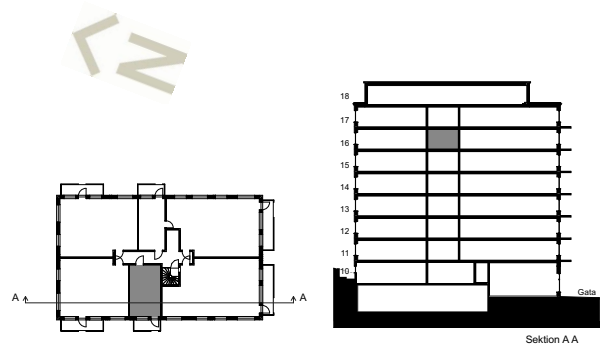

SKALA 1:100

DM	diskmaskin under bänk	BH	bröstningshöjd
	spis	EL	elskåp
K/F	kyl/frys	IT	uttag IT
G	slagdörrsgarderob		undertak
ST	utrymme för städ		kapphylla
L	utrymme för linne		spaljévägg
	kombimaskin under bänk	FSK	fördelarskåp
WC/D	WC och dusch		förberett för handdukstork

Generell rumshöjd är ca 2,6 m.

Vid undertak, rumshöjd ca 2,4 m.

Till lägenheten hör ett externt förråd som kompletteras av förvaring inom lägenheten.

Rätt till ändringar förbehålles. Ytangelser är preliminära. Rumsytor är avrundade nedåt. Originalformat A4. 2024-07-01