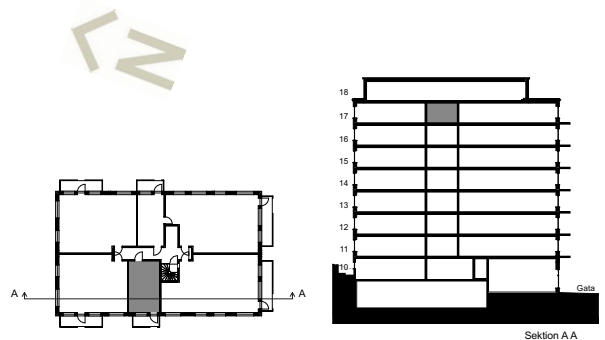

SKALA 1:100

DM	diskmaskin under bänk	BH	bröstningshöjd
	spis	EL	elskåp
K/F	kyl/frys	IT	uttag IT
G	slagdörrsgarderob		undertak
ST	utrymme för städ		kapphylla
L	utrymme för linne		spaljévägg
	kombimaskin under bänk	FSK	fördelarskåp
WC/D	WC och dusch		förberett för handdukstork

Generell rumshöjd är ca 2,6 m.

Vid undertak, rumshöjd ca 2,3 m.

Till lägenheten hör ett externt förråd som kompletteras av förvaring inom lägenheten.

Rätt till ändringar förbehålles. Ytangelser är preliminära. Rumsytor är avrundade nedåt. Originalformat A4. 2024-07-01