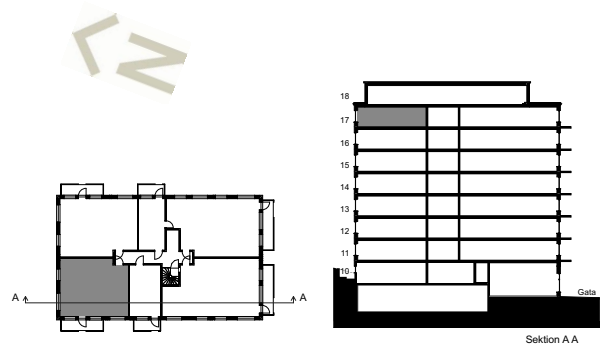

DM	diskmaskin under bänk	BH	bröstningshöjd
☐	spis	EL	elskåp
K/F	kyl/frys	IT	uttag IT
G	slagdörrsgarderob	☐	undertak
SG	skjutdörrsgarderob	////	frånvalsvägg
ST	utrymme för städ	- - -	frånvalsdörr
L	utrymme för linne	☐	tillval badkar
TM	tvättmaskin under bänk	☐	kapphylla
TT	torktumlare under bänk	FSK	fördelarskåp
		■ ■ ■	förberett för handduksstork

Generell rumshöjd är ca 2,6 m.
Vid undertak, rumshöjd ca 2,4 m.

Till lägenheten hör ett externt förråd som kompletteras av förvaring inom lägenheten.

Rätt till ändringar förbehålles. Ytangelser är preliminära. Rumsytor är avrundade nedåt. Orginalformat A4. 2024-07-01