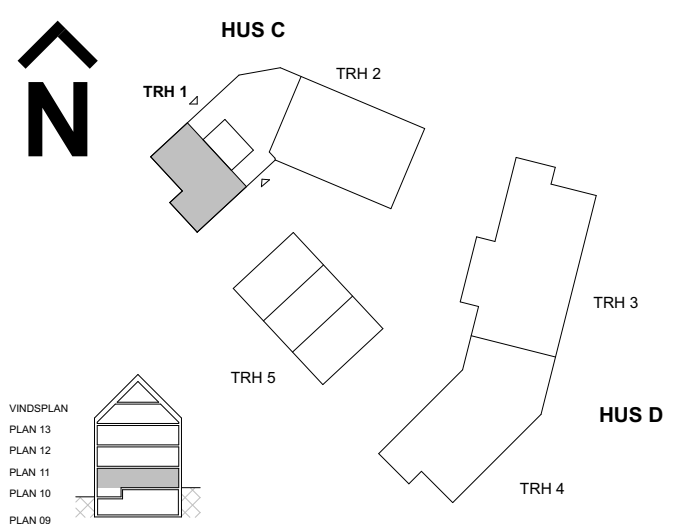

DISKMASKIN	KAPPHYLLA	ELCENTRAL/MEDIAUTTAG
STÄD	SKJUTDÖRRSGARDEROB	FÖRDELARSKÅP VS
LÖSENHET FÖR STÄD	LINNESKÅP	SCHAKT
SPISHÄLL MED UGN	GARDEROBSKÅP	INKLÄDNAD / UNDERTAK (RUMSHÖJD ANGES I METER)
SPISHÄLL	GARDEROBSKÅP I LÄGRE HÖJD	BRÖSTNINGSHÖJD (m)
HÖGSKÅP	KOMBIMASKIN	RUMSHÖJD (m)
HÖGSKÅP MED INTEGRERAD MIKRO OCH UGN	TVÄTTMASKIN	TAKFÖNSTER
KYLFRYS	TORKTUMLARE	SKÄRMVÄGG
MIKRO I VÄGGSKÅP	TVÄTTPELARE	UPPLÅTEN YTA
FAST KÖKSÖ	PLATS FÖR BADKAR (TILLVAL)	
	PLATS FÖR HANDDUKSTORK (TILLVAL)	
	DÖRRÖPPNING MED ÖVERSTYCKE	

Generell rumshöjd 2,5 m

Originalformat A4 - Rätt till ändringar förbehålles
Ytangelser är preliminära. Rumsytor är avrundade nedåt till närmaste heltal 2024-10-10