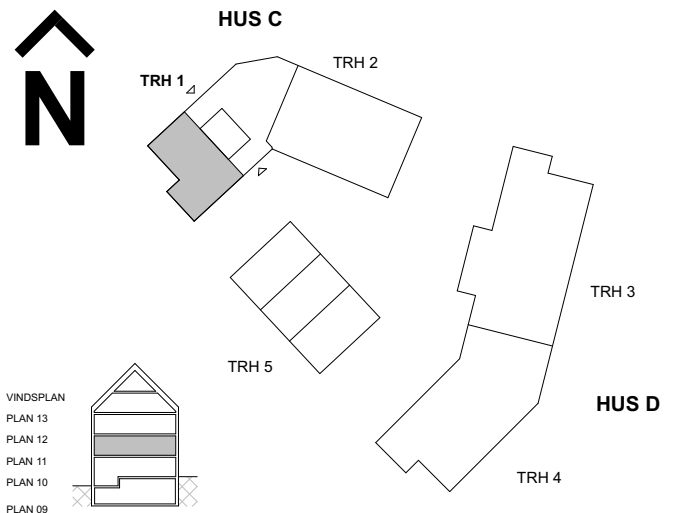

DM DISKMASKIN	KAPPHYLLA	ELUT ELCENTRAL/MEDIAUTTAG
ST STÄD	SDG SKJUTDÖRRSGARDEROB	FDS FÖRDELARSKÅP VS
ST LÖSENHET FÖR STÄD	L LINNESKÅP	SCHAKT
SPISHÄLL MED UGN	G GARDEROBSKÅP	INKLÄDNAD / UNDERTAK (RUMSHÖJD ANGES I METER)
SPISHÄLL	G* GARDEROBSKÅP I LÄGRE HÖJD	BH BRÖSTNINGSHÖJD (m)
HS HÖGSKÅP	KM KOMBIMASKIN	RH RUMSHÖJD (m)
HS.M HÖGSKÅP MED INTEGRERAD MIKRO OCH UGN	TT TVÄTTMASKIN	TF TAKFÖNSTER
K/F KYLFRYS	TM TORKTUMLARE	
M MIKRO I VÄGGSKÅP	TP TVÄTTPELARE	
KÖ FAST KÖKSÖ	PLATS FÖR BADKAR (TILLVAL)	
	PLATS FÖR HANDDUKSTORK (HT) (TILLVAL)	
	DÖRRÖPPNING MED ÖVERSTYCKE	

Generell rumshöjd 2,5 m