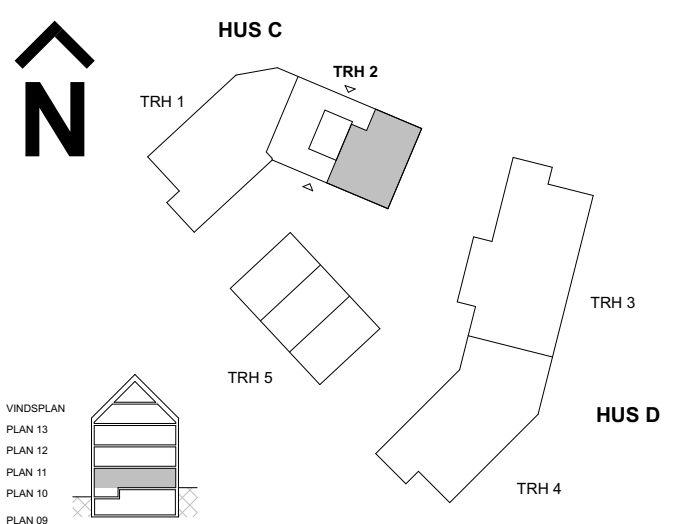

DM DISKMASKIN	KAPPHYLLA	ELUT ELCENTRAL/MEDIAUTTAG
ST STÄD	SDG SKJUTDÖRRSGARDEROB	FDS FÖRDELARSKÅP VS
ST LÖSENHET FÖR STÄD	L LINNESKÅP	SCHAKT
SPISHÄLL MED UGN	G GARDEROBSKÅP	INKLÄDNAD / UNDERTAK (RUMSHÖJD ANGES I METER)
SPISHÄLL	G* GARDEROBSKÅP I LÄGRE HÖJD	BH BRÖSTNINGSHÖJD (m)
HS HÖGSKÅP	KM KOMBIMASKIN	RH RUMSHÖJD (m)
HS.M HÖGSKÅP MED INTEGRERAD MIKRO OCH UGN	TT TVÄTTMASKIN	TF TAKFÖNSTER
K/F KYLFRYS	TM TORKTUMLARE	SKV SKÄRMVÄGG
M MIKRO I VÄGGSKÅP	TP TVÄTTPELARE	UPPLÅTEN YTA
KÖ FAST KÖKSÖ	PLATS FÖR BADKAR (TILLVAL)	
	PLATS FÖR HANDUKSTORK (HT) (TILLVAL)	
	DÖRRÖPPNING MED ÖVERSTYCKE	

Generell rumshöjd 2,5 m

Originalformat A4 - Rätt till ändringar förbehålles
Ytangivelser är preliminära. Rumsytor är avrundade nedåt till närmaste heltal 2024-10-10