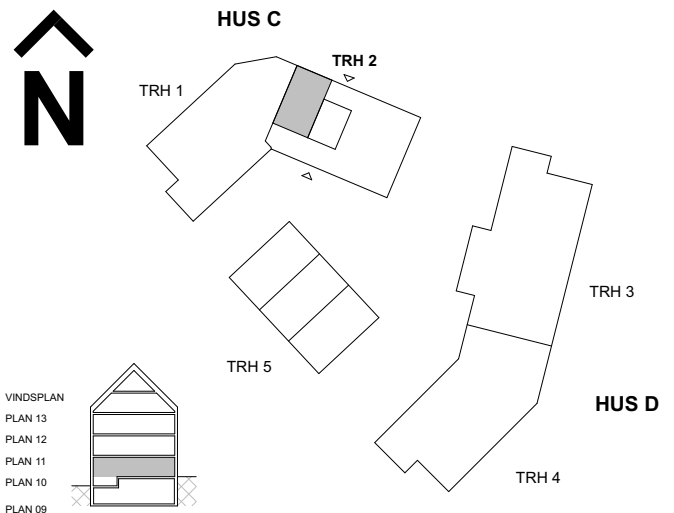

DM DISKMASKIN	KAPPHYLLA	EDUT ELCENTRAL/MEDIAUTTAG
ST STÄD	SDG SKJUTDÖRRSGARDEROB	FDS FÖRDELARSKÅP VS
ST LÖSENHET FÖR STÄD	L LINNESKÅP	SCHAFT
SPISHÄLL MED UGN	G GARDEROBSKÅP	INKLÄDNAD / UNDERTAK (RUMSHÖJD ANGES I METER)
SPISHÄLL	G* GARDEROBSKÅP I LÄGRE HÖJD	BH BRÖSTNINGSHÖJD (m)
HS HÖGSKÅP	KM KOMBIMASKIN	RH RUMSHÖJD (m)
HS.M HÖGSKÅP MED INTEGRERAD MIKRO OCH UGN	TT TVÄTTMASKIN	TF TAKFÖNSTER
K/F KYLFRYS	TM TORKTUMLARE	
M MIKRO I VÄGGSKÅP	TP TVÄTTPELARE	
KÖ FAST KÖKSÖ	PLATS FÖR BADKAR (TILLVAL)	
	PLATS FÖR HÄNDUKSTORK (HT) (TILLVAL)	
	DÖRRÖPPNING MED ÖVERSTYCKE	

Generell rumshöjd 2,5 m