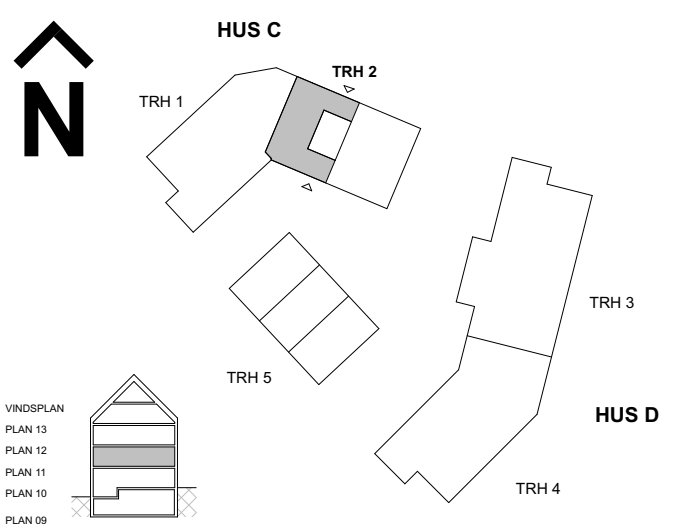

DM DISKMASKIN	KAPPHYLLA	ELCENTRAL/MEDIAUTTAG
ST STÄD	SDG SKJUTDÖRRSGARDEROB	FÖRDELARSKÅP VS
ST LÖSENHET FÖR STÄD	L LINNESKÅP	SCHAKT
SPISHÄLL MED UGN	G GARDEROBSKÅP	INKLÄDNAD / UNDERTAK (RUMSHÖJD ANGES I METER)
SPISHÄLL	G* GARDEROBSKÅP I LÄGRE HÖJD	BH BRÖSTNINGSHÖJD (m)
HS HÖGSKÅP	KM KOMBIMASKIN	RH RUMSHÖJD (m)
HSM HÖGSKÅP MED INTEGRERAD MIKRO OCH UGN	TT TVÄTTMASKIN	TF TAKFÖNSTER
K/F KYLFRYS	TM TORKTUMLARE	SKV SKÄRMVÄGG
M MIKRO I VÄGGSKÅP	TP TVÄTTPELARE	
KÖ FAST KÖKSÖ	PLATS FÖR BADKAR (TILLVAL)	
	PLATS FÖR HANDDUKSTORK (TILLVAL)	
	DÖRRÖPPNING MED ÖVERSTYCKE	

Generell rumshöjd 2,5 m

Originalformat A4 - Rätt till ändringar förbehålles
Ytångivelser är preliminära. Rumsytor är avrundade nedåt till närmaste heltal 2024-10-10