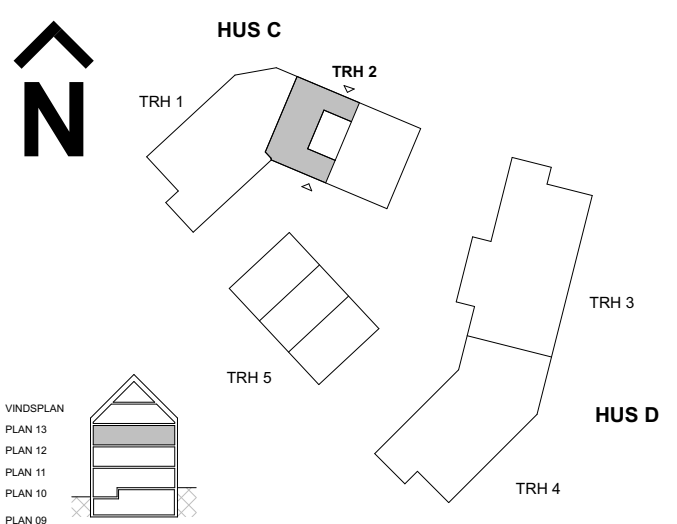

DISKMASKIN	KAPPHYLLA	ELCENTRAL/MEDIAUTTAG
STÄD	SDG SKJUTDÖRRSGARDEROB	FÖRDELARSKÅP VS
ST LÖSENHET FÖR STÄD	LINNESKÅP	SCHAKT
SPISHÄLL MED UGN	GARDEROBSKÅP	INKLÄDNAD / UNDERTAK (RUMSHÖJD ANGES I METER)
SPISHÄLL	GARDEROBSKÅP I LÄGRE HÖJD	BH BRÖSTNINGSHÖJD (m)
HÖGSKÅP	KOMBIMASKIN	RH RUMSHÖJD (m)
HÖGSKÅP MED INTEGRERAD MIKRO OCH UGN	TVÄTTMASKIN	TF TAKFÖNSTER
KYLFRYS	TORKTUMLARE	SKV SKÄRMVÄGG
M MIKRO I VÄGGSKÅP	TVÄTTPELARE	
KÖ FAST KÖKSÖ	PLATS FÖR BADKAR (TILLVAL)	
	PLATS FÖR HANDDUKSTORK (HT) (TILLVAL)	
	DÖRRÖPPNING MED ÖVERSTYCKE	

Generell rumshöjd 2,5 m

Originalformat A4 - Rätt till ändringar förbehålles  
Ytangelser är preliminära. Rumsytor är avrundade nedåt till närmaste heltal 2024-10-10