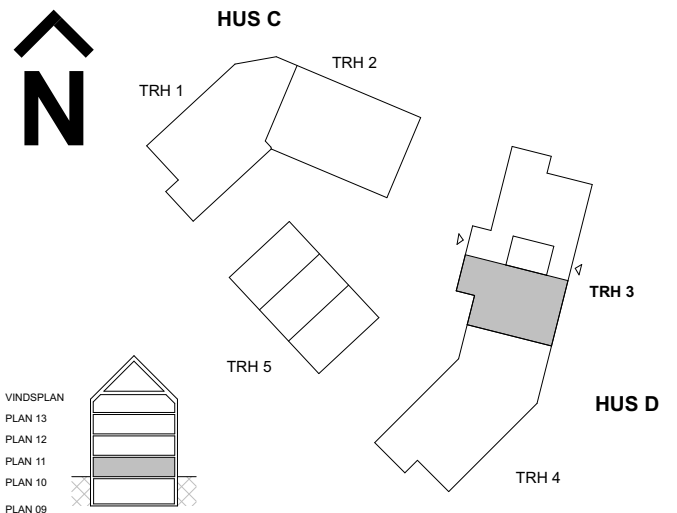

DM DISKMASKIN	KAPPHYLLA	ELUT ELCENTRAL/MEDIAUTTAG
ST STÄD	SDG SKJUTDÖRRSGARDEROB	FDS FÖRDELARSKÅP VS
ST LÖSENHET FÖR STÄD	L LINNESKÅP	SCHAKT
SPISHÄLL MED UGN	G GARDEROBSKÅP	INKLÄDNAD / UNDERTAK (RUMSHÖJD ANGES I METER)
SPISHÄLL	G* GARDEROBSKÅP I LÄGRE HÖJD	BH BRÖSTNINGSHÖJD (m)
HS HÖGSKÅP	KM KOMBIMASKIN	RH RUMSHÖJD (m)
HS.M HÖGSKÅP MED INTEGRERAD MIKRO OCH UGN	TT TVÄTTMASKIN	TF TAKFÖNSTER
K/F KYLFRYS	TM TORKTUMLARE	SKV SKÄRMVÄGG
M MIKRO I VÄGGSKÅP	TP TVÄTTPELARE	UPPLÅTEN YTA
KÖ FAST KÖKSÖ	PLATS FÖR BADKAR (TILLVAL)	
	PLATS FÖR HANDDUKSTORK (HT) (TILLVAL)	
	DÖRRÖPPNING MED ÖVERSTYCKE	

Generell rumshöjd 2,5 m

Originalformat A4 - Rätt till ändringar förbehålles
Ytangelser är preliminära. Rumsytor är avrundade nedåt till närmaste heltal 2024-10-10